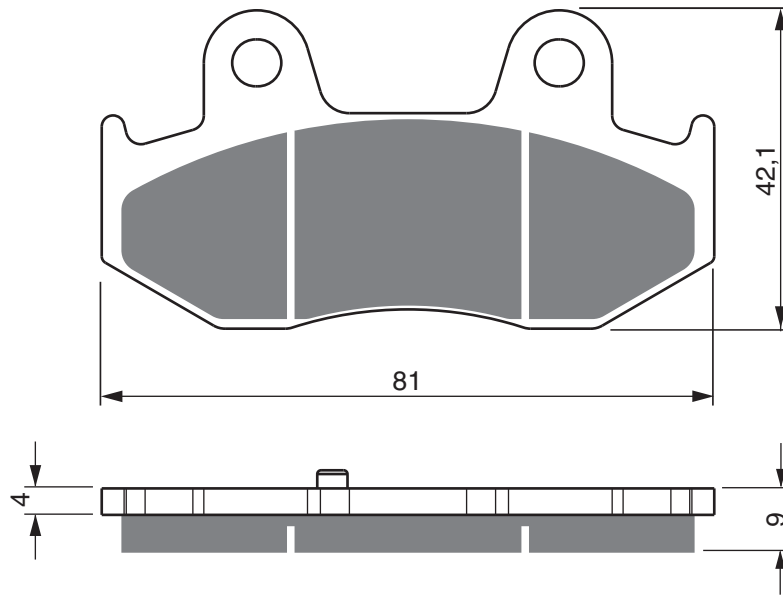

PART NUMBER

267

AD

S3

SUZUKI

AN	250	K1/K2 Burgman/Skywave	2001 - 2002	RR
AN	400	K1-K2 Burgman/Skywave	2001 - 2002	RR
AN	400	K3-K6 Burgman/Skywave	2003 - 2006	RR

EQUIVALENTS OEM

69100 14860

69100 14890