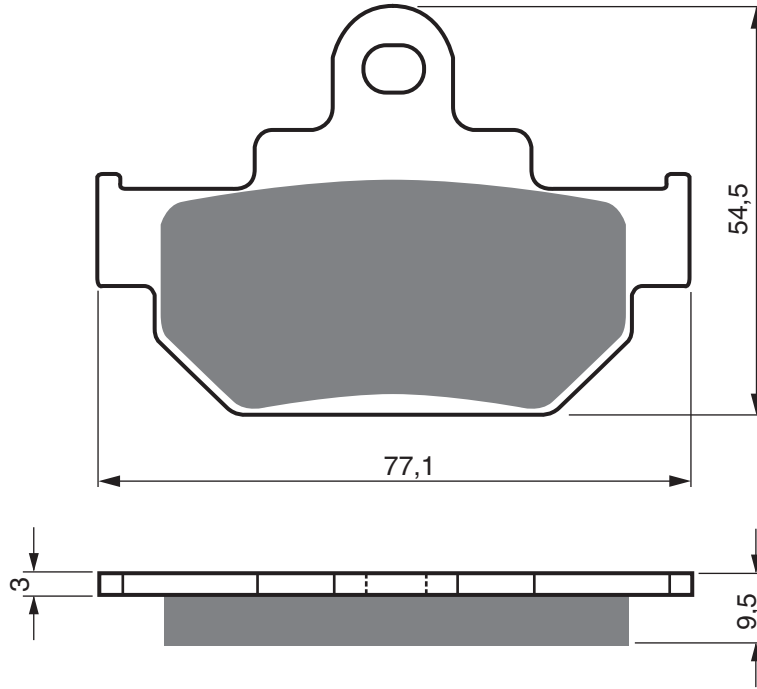

PART NUMBER

046

AD

S3

SUZUKI

DR	600	RG/RH/RJ (SN41A) (Rear Drum Model)	1986 - 1988	FL
DR	600	RK (SN41A) (Rear disc model)	1989 - 1989	FL
DR	600	SF/SG/SH/SJ/SK (SN41A)	1985 - 1989	FL

EQUIVALENTS OEM

5930014830

5934014500

5934014501

5934014510

Disc Brake Pads