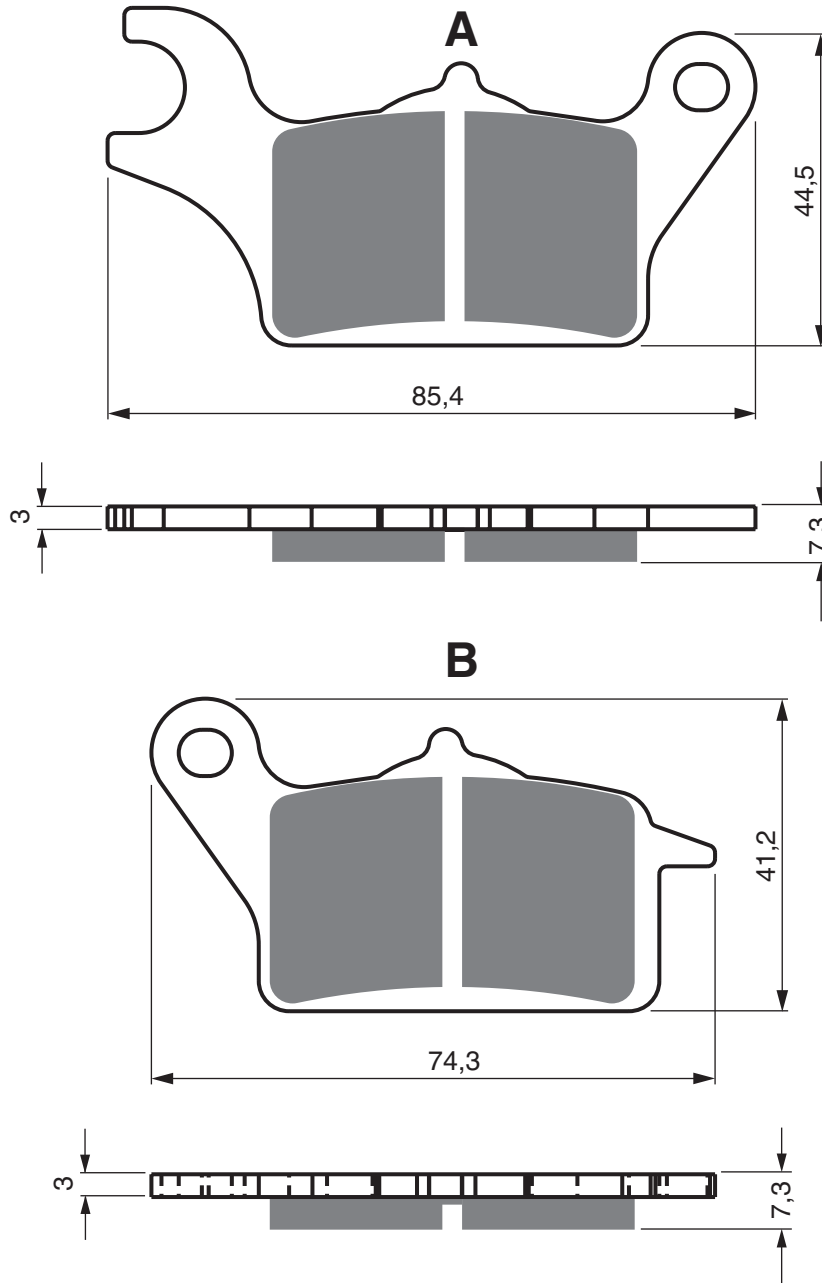

HONDA

NCX	50	50 E/G/J - Dunk 50	2014 - 2017	FL
ACB	110	CBB/CSB - Vario 110	2010 - 2010	FL
ACC	110	SCB/SCC - ANC 110 Icon	2011 - 2012	FL
ACD	110	CSB/SCB - Scoopy 110 Fi	2011 - 2016	FL
NSC	110	CBFF/CBFH - Dio 110	2015 - 2017	FL
NSC	110	CSD/CSE - Spacy 110	2012 - 2014	FL
NSC	110	MPDH Vision (16" Wheels)	2017 - 2018	FL
ACA	125	CBFE - Air Blade 125	2014 - 2016	FL