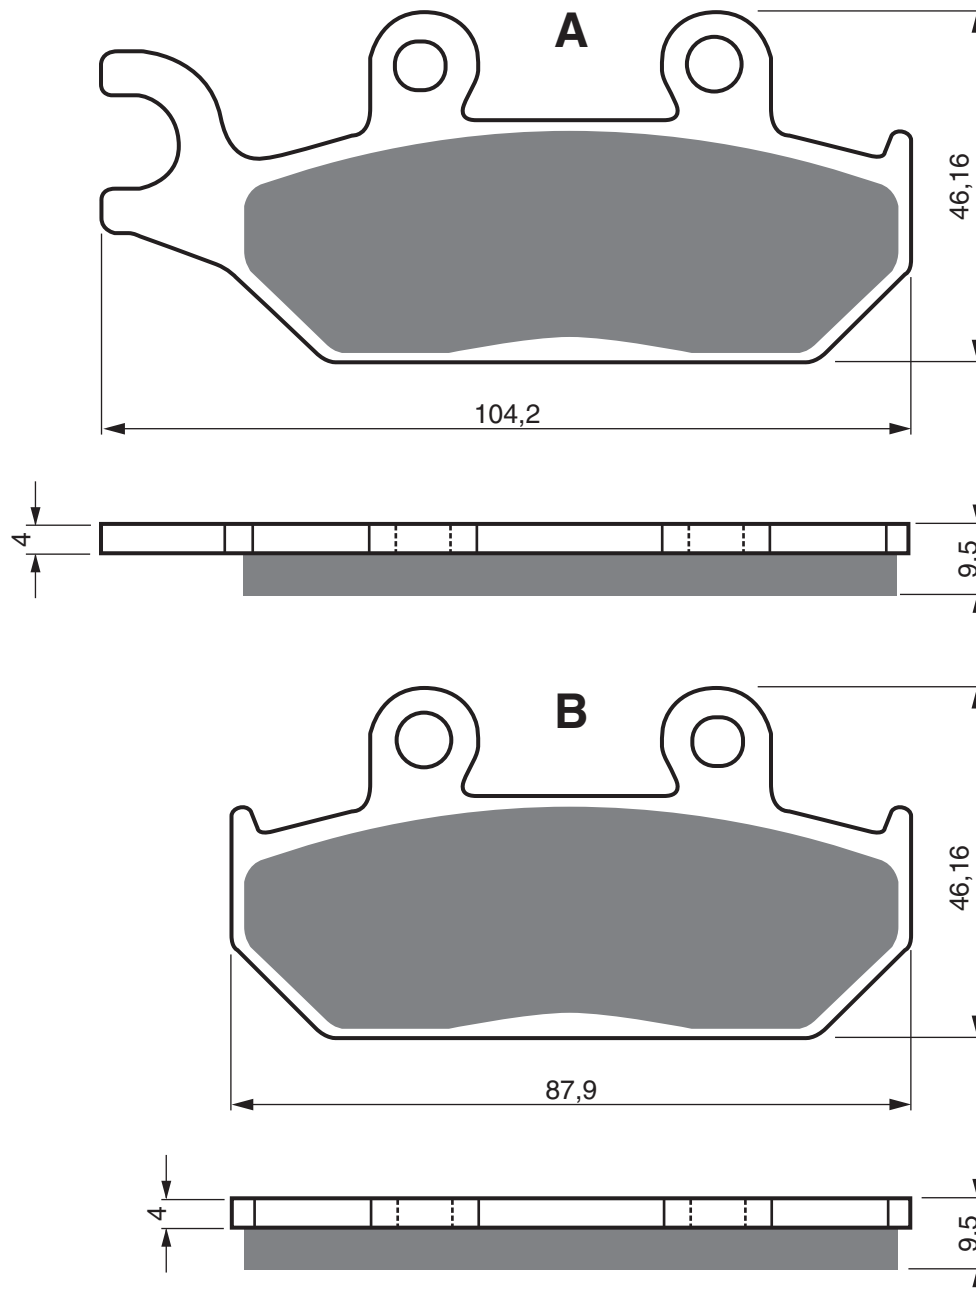

PART NUMBER

033

AD

K1

K5

S3

CAN-AM

1 000	Commander Max DPS/XT	2014 - 2017	FR
1 000	Commander R EFI	2018 - 2019	FR
1 000	Maverick Max	2016 - 2017	FR
1 000	Maverick Max STD/XRS/DPS	2015 - 2016	FR

YAMAHA

TZR	50		1993 - 2002	RR
XT	500	E (Austria)	1990 - 1996	FL
XT	600	E	1992 - 1994	FL
XT	600	E Supermotard with 320mm disc	1995 - 2003	FL
XTZ	660	E "Tenere"	1991 - 1998	FL
YXC	700	E Viking VI EPS (YXC700PF/PXG/PXH/PXJ)	2015 - 2018	FR
YXM	700	E Viking EPS COMO (YXM70VPHG)	2016 - 2016	FR
YXM	700	E Wolverine R (YXE70WPHG)	2016 - 2016	FR
YXM	700	ES - Viking EPS SE (YXM700PSE)	2014 - 2016	FR

EQUIVALENTS OEM

3YF W0045 00	3TB W0045 00	4PT W0045 00	1XD 25805 10

Disc Brake Pads