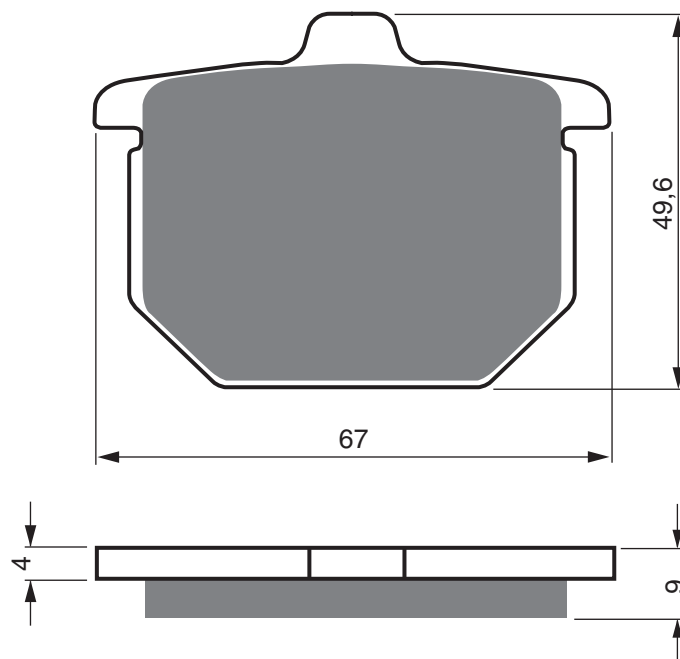

PART NUMBER

AD

S3

078

HONDA

CB	750	F2	1978 - 1978	FL	FR
CB	750	FZ/FA/FB	1978 - 1982	FL	FR RR
CB	900	FZ/FA	1980 - 1981	FL	FR RR
CBX	1000	Z	1979 - 1980	FL	FR RR

EQUIVALENTS OEM

43105 461 770

45105 371 000

06435 761 405

06455 371 405