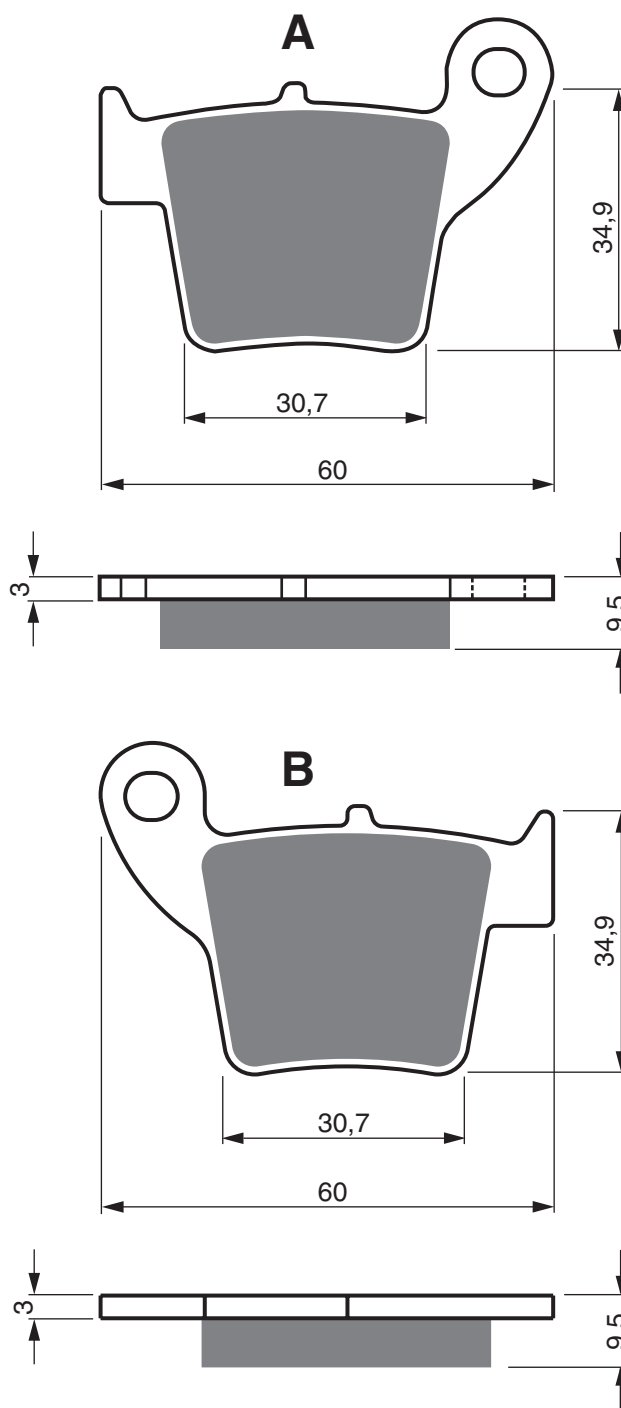

PART NUMBER

176

AD

K1

K5

K5-LX

S3

S33
RACING

ALFER

EVX	400	Electric	2012 - 2013	RR

FANTIC

TR	125	CR (2T) Cross	Competizione	2013 - 2013	RR
TR	125	MR (2T) Motard	Competizione	2013 - 2013	RR
TZ	125	CS (2T) Caballero	Cross	2011 - 2012	RR
TZ	125	ES (125 ES / 2T)	Regolarita Scuderia	2011 - 2012	RR
TZ	125	SM Caballero	Motard (2T)	2011 - 2012	RR
TZ	170	E	Regolarita (125 E / 4T)	2011 - 2015	RR
TZ	170	ER	Caballero Regolarita Competizione (125 ER / 4T)	2011 - 2015	RR
TZ	170	M	Motard Casa (125SM/4T)	2011 - 2015	RR
TZ	170	MR	(125 MR 4T) Motard	2011 - 2015	RR
TX	180	E	Regolarita (49cc/2T)	2011 - 2015	RR

TX	180	ER	Regolarita Copetizione (49cc/2T)	2012 - 2015	RR
TX	180	ES	Regolarita Scuderia (49cc/2T)	2012 - 2015	RR
TX	180	SM	Motard (49cc/2T)	2011 - 2015	RR
TX	180	SMR	Motard Competizione (49cc/2T)	2012 - 2015	RR
TZ	180	MR	Motard Competizione (49cc/2T)	2011 - 2015	RR
TZ	200	ER	Caballero Regolarita (200 ER / 4T)	2011 - 2015	RR
TZ	200	SMR	Motard (200 SMR / 4T)	2011 - 2015	RR
TF	250	ES	Regolarita (4T)	2011 - 2013	RR
TR	250	ES (2T)	Enduro Six Days	2013 - 2013	RR
TZ	250	ES	Regolarita (2T)	2011 - 2012	RR
TR	300	ES (2T)	Enduro Six Days	2013 - 2013	RR
TZ	300	ES	Regolarita Scuderia	2011 - 2012	RR

Disc Brake Pads