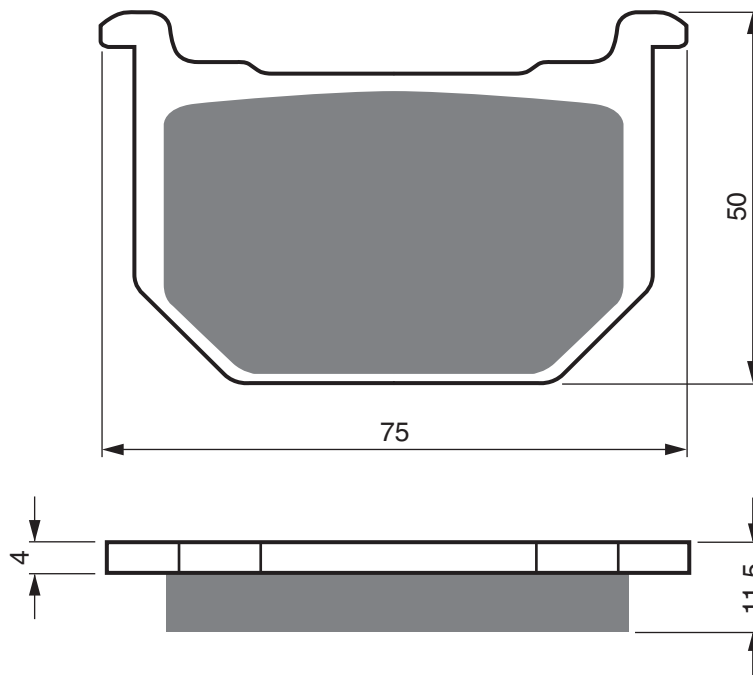

PART NUMBER

075

AD

S3

SUZUKI

GN	250	F/J/M/R/T	1985 - 1997	FL
GS	250	TT/TX	1980 - 1981	FL
GSX	250	ET/EX/EZ	1980 - 1982	FL
GN	400	TT	1980 - 1980	FL
GSX	400	ET/EX/EZ	1981 - 1983	FL
GSX	400	LX/TX	1981 - 1981	FL
GS	450	ET/EG/EJ	1980 - 1988	FL
GS	700	EF/ESF	1985 - 1985	FL FR
GSX	750	ES (GR72A/D037)	1983 - 1985	FL FR

GSX	750	ESD/EFE/ESG/ESE/ESH/EFF	1982 - 1986	FL FR
GSX	750	ET/EX	1980 - 1981	FL FR
GSX	750	L (GS75X/B895/1/2)	1980 - 1982	FL FR
GS	850	G, GT, GX, GLX	1980 - 1988	FL FR
GS	850	GL, GLT	1981 - 1983	FL FR
GS	850	GZ/GE/GG	1982 - 1985	FL FR
GS	1 000	GT/GX	1981 - 1982	FL FR
GS	1 100	GZ	1982 - 1982	FL FR
GV	1 200	GLF/GLF2/GLG Madura	1985 - 1986	FL FR

EQUIVALENTS OEM

59130 45230	59301 45810	59301 45811	59301 45850	59300 05810	59330 38300	59330 38310