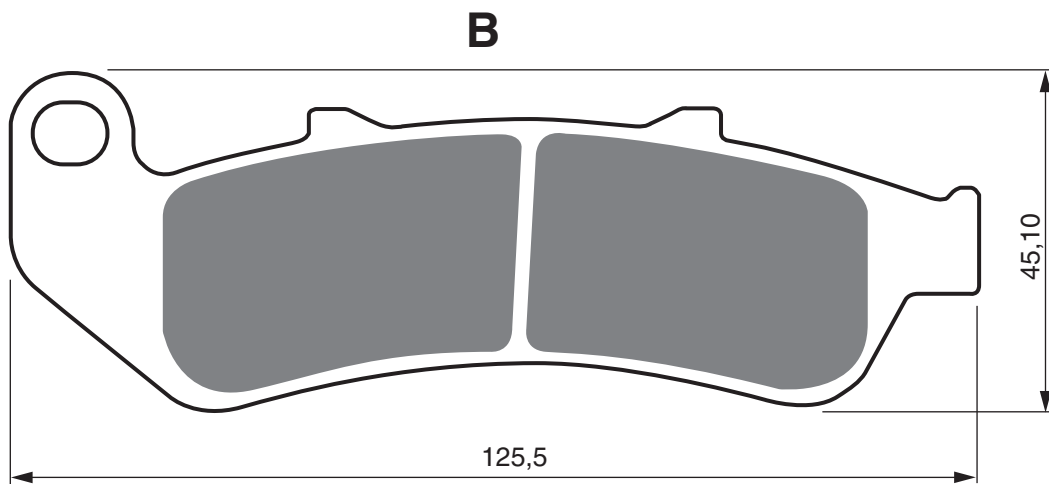

PART NUMBER

055

AD

S3

S33
RACING

HONDA

CBR 1000 FP/FR/FS/FT/FV/FW/FX 1993 - 1999 FL FR RR

EQUIVALENTS OEM

06455 MZ2 405 06455 MAJ G41 06435 MAJ G41 06435 MAT 006 06455 MZ2 405