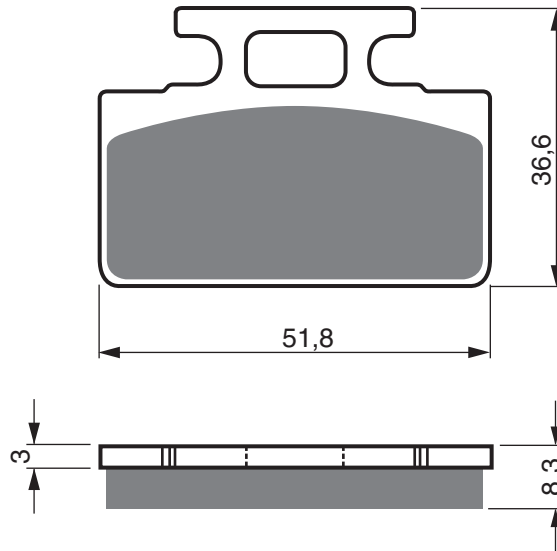

PART NUMBER

161

AD

K5-LX

S3

**S33
RACING**

BS VILLA

ZX	50		1993 - 1993	FL

GOCCIA (ELECTRIC SCOOTERS)

	Sunday		2012 - 2015	FL

HONDA

RS	125		1988 - 2007	RR
RS	250	R	1988 - 2007	RR
NSF	250	R	2012 - 2020	RR

HONLEY

	125	Oliver	2015 - 2016	FL

KYMCO

	50	Manboy	1995 - 1995	FL
	50	Zap (Disc Brake version)	1995 -	FL

MORIWAKI

MD	250	H/S	2008 - 2013	RR

SYM

E		W00 Electrico	2011 - 2011	FL
	50	Bullet	1993 - 1993	FL
	50	Cinderella	1999 - 2000	FL
	50	Mio	2005 - 2020	FL
	50	Pure	1998 - 1998	FL
	50	Tonik (4T)	2011 - 2015	FL
DD	50	(2T)	2002 - 2012	FL
DD	50	City Trek	2002 - 2008	FL
	100	Cinderella	1999 - 2000	FL
	100	Mio	2005 - 2015	FL
	110	E-Symmetry	2012 - 2013	FL
	110	E-Virid (Electric) Deluxe	2012 - 2015	FL
	110	Tonik (4T)	2011 - 2013	FL
	125	Tonik (4T)	2011 - 2014	FL

EQUIVALENTS OEM

43105 NF5 611	43105 NF5 612	45105 GH9 710	45105 GM9 741	45105 GM9 742	45105 GM9 743	45105 GM9 743A