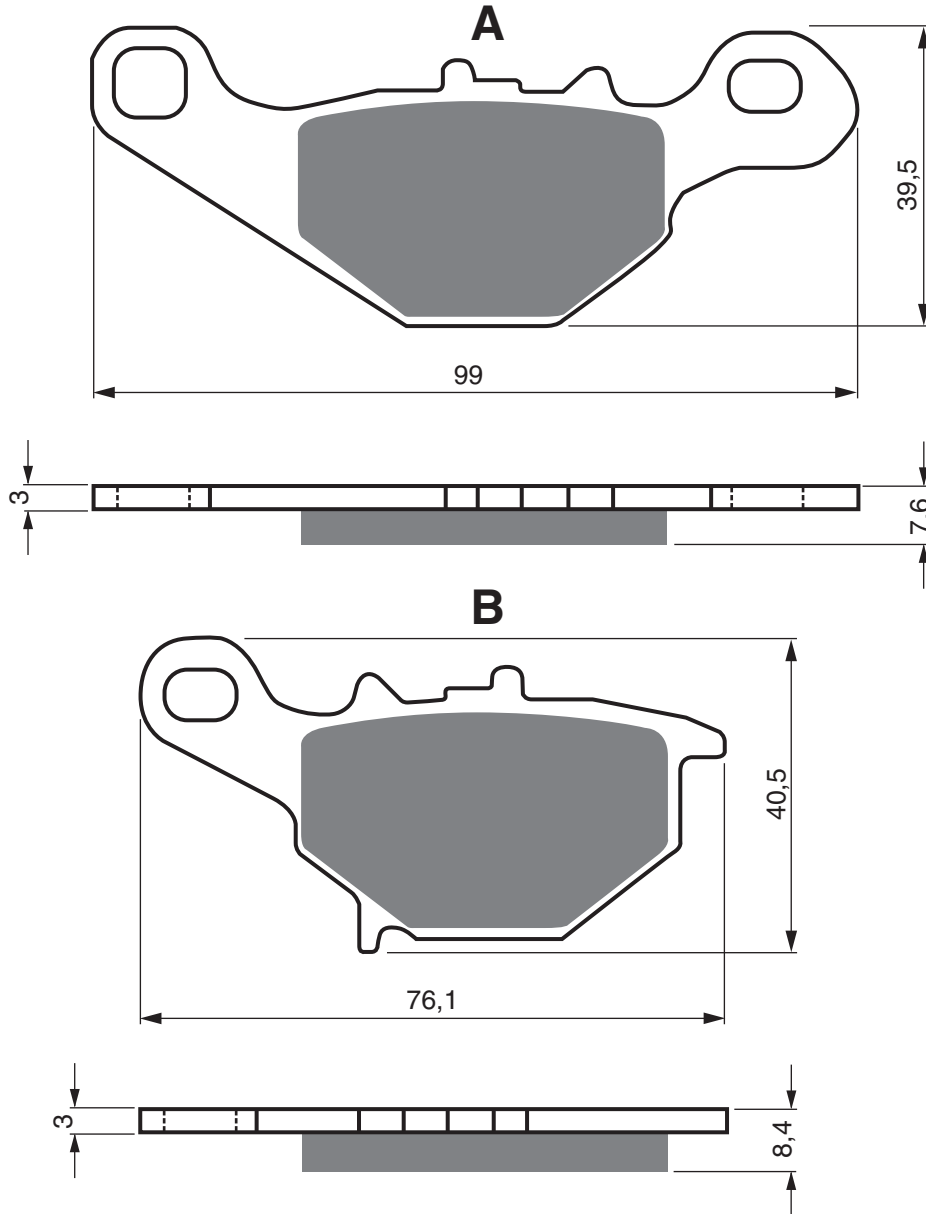

43082 1196	43082 1206	K4308-21196	59301 03820
------------	------------	-------------	-------------

PART NUMBER

109

AD

K5

K5-LX

S3

**S33
RACING**