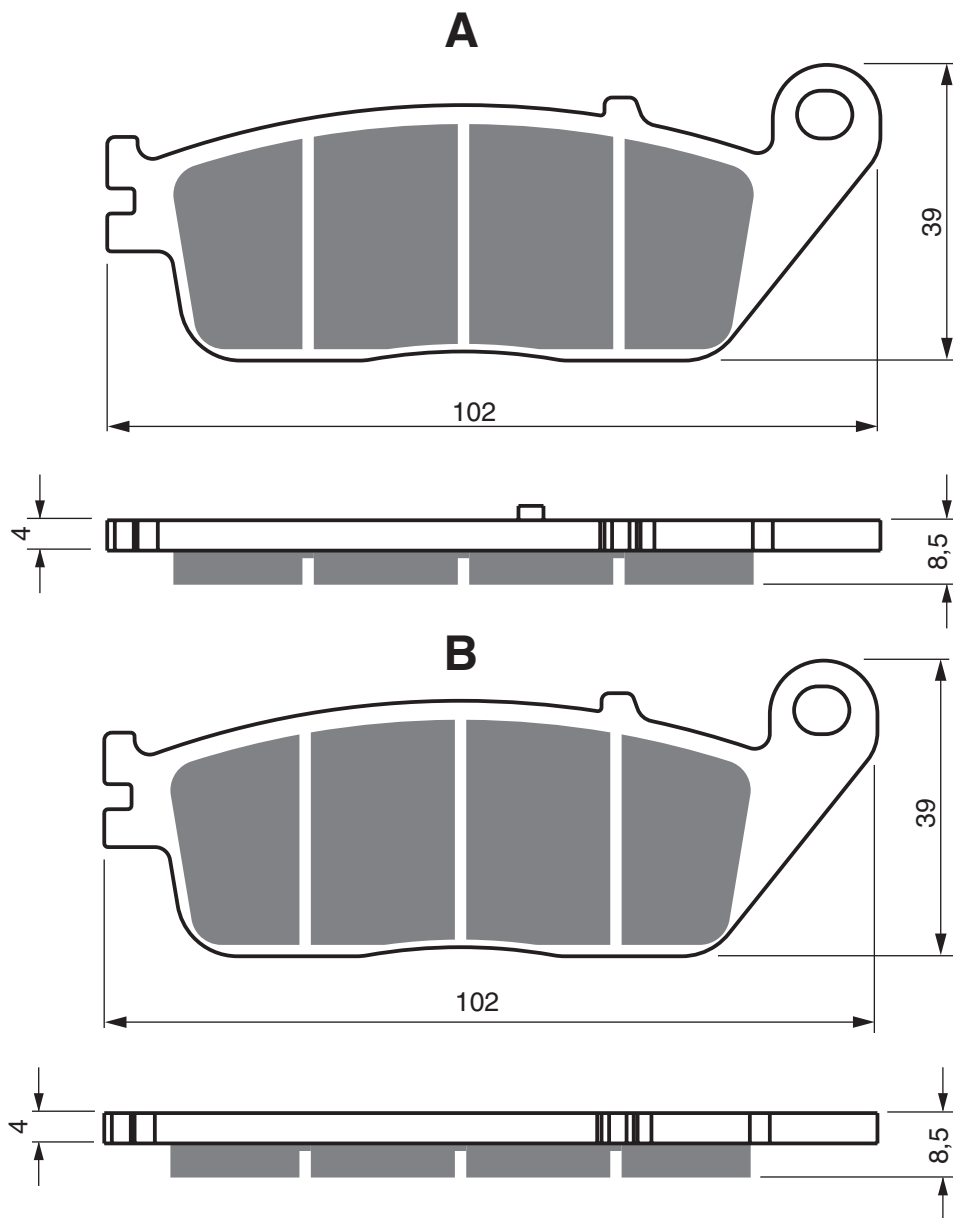

ZONTES

ZT	125	-5A Monster	2009 - 2015	FL	RR
ZT	125	-8A Tiger	2009 - 2015	FL	

Disc Brake Pads

PART NUMBER

333

AD

S3

**S33
RACING**