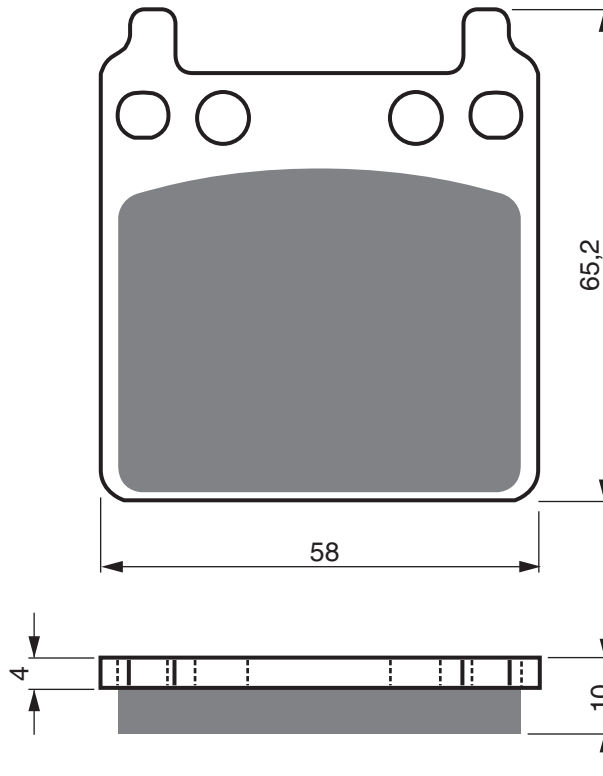

PART NUMBER

171

AD

S3

HONDA

CB	750	F/F1	1976 - 1977	RR
GL	1 000	K/K1/K2 Goldwing (6 Bolt disc fixing)	1975 - 1977	RR
GL	1 000	K3 Goldwing	1978 - 1978	RR
GL	1 000	Z Goldwing (5 Bolt disc fixing)	1979 - 1979	RR

PERFORMANCE MACHINES

2 Piston Race Caliper(Pm 0056-1600)				RR

EQUIVALENTS OEM

431A0 431 673	43211 371 006	43211 392 006	43211 392 016	43211 431 671	43211 431 672	43211 431 673