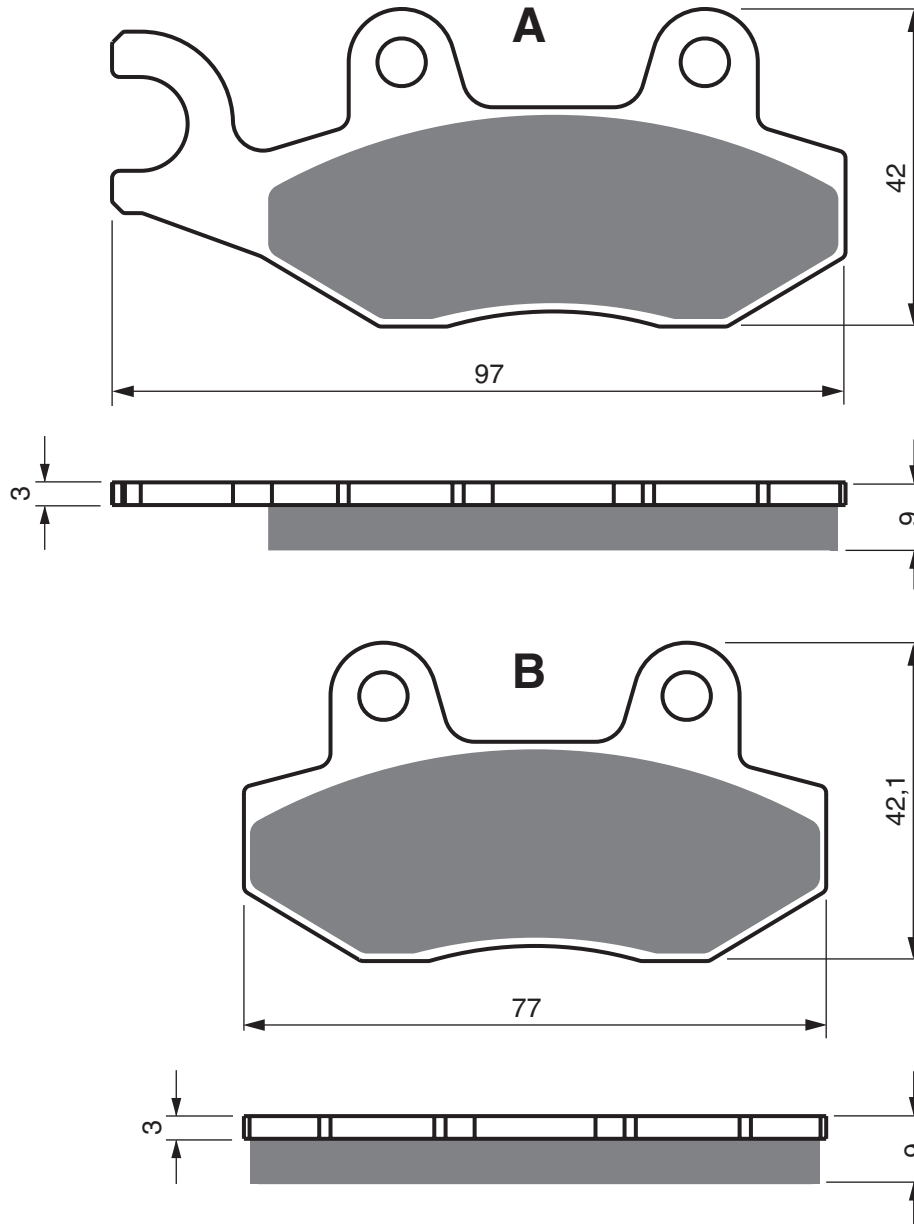

PART NUMBER

334

AD

S3

**S33
RACING**

AEON

125	Elite (4T)	2012 - 2013	FL
125	MY	-	FL
125	OZ (4T)	2013 - 2013	FL
125	Urban (4T)	2012 - 2013	FL
125	Urban (Scooter)	2011 - 2011	FL
150	OZ (4T)	2013 - 2013	FL
200	Elite i (Scooter)	2011 - 2011	FL
350	i Elite (4T)	2012 - 2013	FL
350	i Urban (4T)	2013 - 2013	FL
350	Urban i (Scooter)	2011 - 2011	FL

ASPES

50	Vega Hybrid	2010 - 2014	FL

BENELLI

125	Caffe Nero	2011 - 2016	FL	RR
125	Hobby (4T)	2013 - 2013	FL	RR
125	Hobby 151 (4T)	2013 - 2013	FL	RR
125	Macis	2010 - 2016	FL	RR
X	125	2012 - 2014	FL	RR
150	Caffe Nero	2011 - 2016	FL	RR
150	Macis	2010 - 2016	FL	RR
X	150	2012 - 2014	FL	RR
250	Caffe Nero	2008 - 2014	FR	
350	Zenzero	2012 - 2016	FL	

Disc Brake Pads