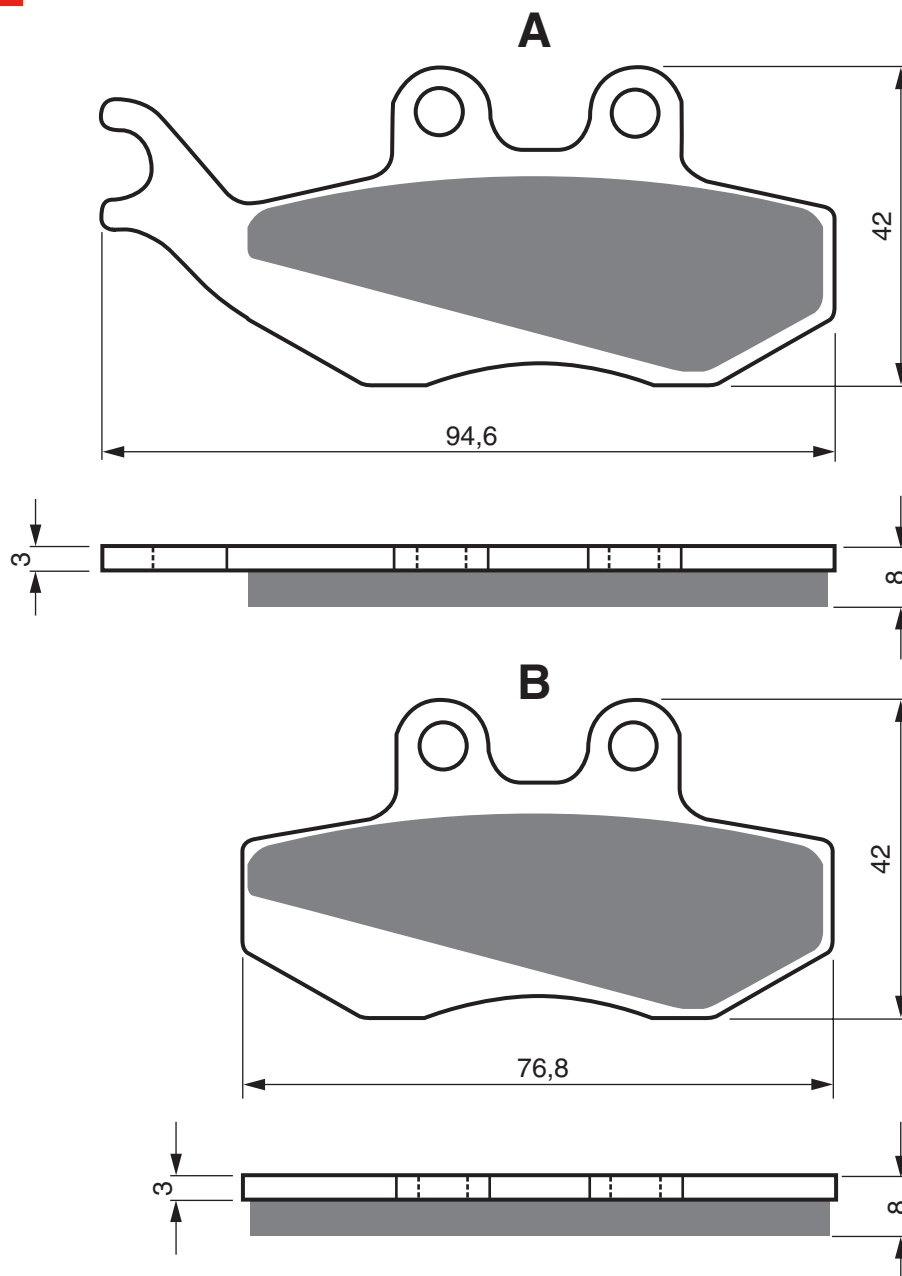

PART NUMBER

122

AD

K5

S3

AJP

PR3	125	Enduro	2008 - 2012	FL
PR3	125	Enduro Pro	2010 - 2012	FL
PR3	125	Supermoto	2008 - 2012	FL
PR3	125	Trail	2011 - 2012	FL
PR4	125	Enduro	2010 - 2012	FL
PR4	125	Enduro Pro	2010 - 2012	FL
PR4	125	Supermoto	2010 - 2012	FL
PR4	125	Supermoto Pro	2010 - 2011	FL
PR3	200	Enduro	2008 - 2011	FL
PR3	200	Enduro	2012 - 2014	FL
PR3	200	Enduro Pro	2010 - 2011	FL
PR3	200	Enduro Pro	2012 - 2014	FL