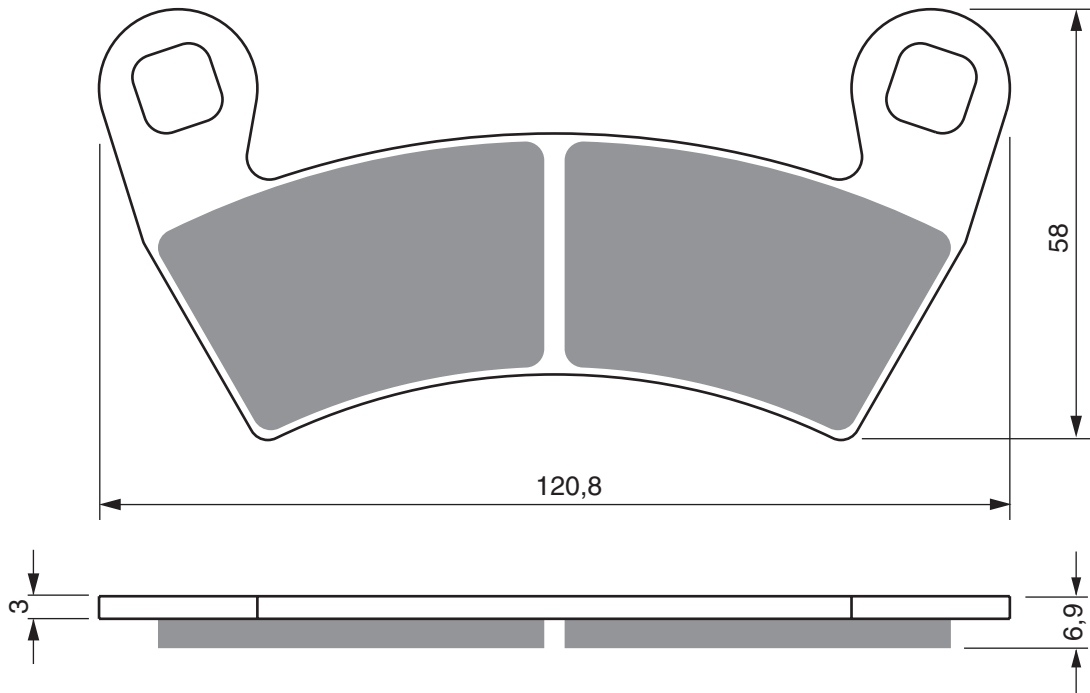

PART NUMBER

313

AD

K1

K5

S3

**S33
RACING**

POLARIS

	Ranger 48v EV	2013 - 2013	FL	FR
EV	Ranger (Electric)	2010 - 2014	FL	FR
RZR	XP 4 Turbo	2016 - 2016	RL	FR
RZR	XP Turbo	2016 - 2016	RL	FR
325	Sportsman Ace	2014 - 2014	FL	FR
325	Sportsman Ace Efi	2015 - 2015	FL	FR
325	Sportsman Ace Euro	2014 - 2015	FL	FR
325	Sportsman Ace HD	2015 - 2015	FL	FR
400	Ranger	2010 - 2014	FL	FR
500	Ranger (Carb) 2x4	2009 - 2009	FL	FR
500	Ranger (Efi) 4x4 HO	2009 - 2011	FL	FR
500	Ranger 4x4 Efi	2008 - 2008	FL	FR
570	Sportsman Ace	2015 - 2020	FL	FR
570	Sportsman Ace Euro	2015 - 2020	FL	FR
700	Ranger 4x4 Efi	2009 - 2009	FL	FR
700	Ranger 6x4 Efi	2008 - 2008	FL	FR
700	Ranger Crew (Efi) 4x4	2009 - 2009	FL	FR RR
XP	700 Ranger 4x4	2008 - 2008	FL	FR

	800 Ranger 6x6	2010 - 2014	FL	FR
	800 Ranger Crew	2010 - 2014	FL	FR
	800 Ranger Crew	2010 - 2014	RL	RR
	800 Ranger XP	2010 - 2012	FL	FR
RZR	800 Ranger S Efi	2010 - 2014	FL	FR
RZR-4	800 Ranger	2010 - 2014	FL	FR
RZR-4	800 Ranger EPS	2012 - 2012	FL	FR
	900 D Ranger 4x4 Diesel	2011 - 2014	FL	FR RR
	900 D Ranger Crew Diesel	-	FL	FR RR
RZR	900 Brutus	2013 - 2017	FL	FR
RZR	900 Ranger XP	2011 - 2011	FL	FR
RZR	900 Ranger XP Efi	2012 - 2012	FL	FR
RZR	900 Ranger XP White Lightning LE	2011 - 2011	FL	FR
	1 000 General 4 EPS (4 Seat)	2017 - 2019	FL	FR
	1 000 General EPS (2 Seat)	2017 - 2019	FL	FR
	1 000 Ranger Diesel	2015 - 2015	FL	FR
	1 000 Ranger Diesel Crew	2015 - 2015	FL	FR
RZR	1 000 XP	2014 - 2014	FL	FR RR

EQUIVALENTS OEM

2203747

1911228