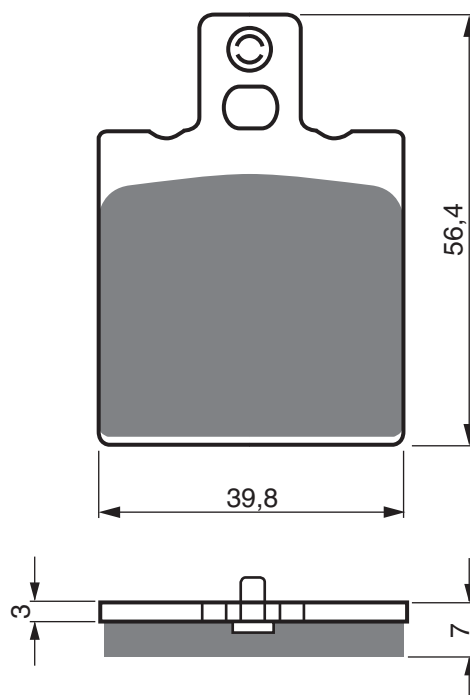

S33
RACING

GP5

ACCOSSATO

50	Enduro Codice	1989 - 1989	FL
CE	50	1987 - 1987	FL
CE	80	1987 - 1987	FL
KR	80	1987 - 1987	FL

AGRALE

	Elefante 30.0		FL
--	---------------	--	----

ALFER

MC	80	1987 - 1987	FL
MC	125	1987 - 1987	FL
MC	125	1988 - 1988	RR
GR	250 Enduro	1985 - 1987	FL
GR	250 Enduro	1988 - 1988	RR
MC	250	1985 - 1986	FL
MC	250	1987 - 1987	FL RR
MC	250	1988 - 1988	RR
GR	300 Enduro	1988 - 1988	RR