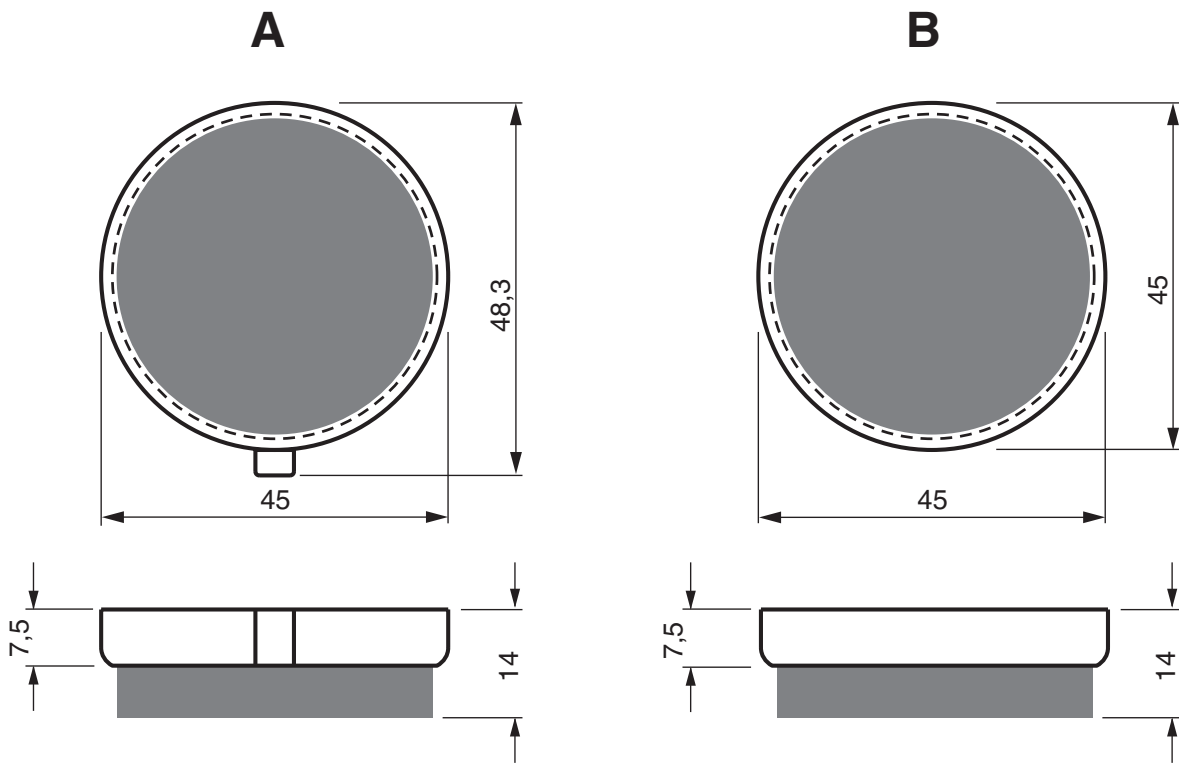

PART NUMBER

435

K5

YAMAHA

Viking II, III

RR

Disc Brake Pads

GOLD fren	SBS	EBC	FERODO	TYP
001	632	FA 152	FDB 659	M
002	611	FA 135	FDB 497	M
003	604	FA 131	FDB 539	M
004	603	FA 125	FDB 495	M
005	546	FA 67,372	FDB 314	M
006	608	FA 134	FDB 499	M
007	562, 592	FA 84	FDB 381	M
008	559		FDB 405	S
009	638	FA 165,FA 215	FDB 631	M
010	108,588, 696	FA 256	FDB 438	M
011	551	FA 86	FDB 312	M
012		FA 69/3		R
013	597	FA 129	FDB 481	R
014	630, 700	FA 196, 226	FDB 664	R
015	555	FA 88	FDB 337	R
016	556	FA 63,161	FDB 338	R
017	624, 714	FA 145,236	FDB 557	R
018	575	FA 101	FDB 383	M
019	601	FA 126	FDB 498	R
020	614	FA140	FDB 531	R
021	657	FA 174	FDB 754	R
022	627, 654	FA 142	FDB 570	R
023	675	FA 208, 213	FDB 2005	M
024	647	FA 124/2	FDB 663	R
025	593	FA 121, 203	FDB 462	R
026	621	FA 132	FDB 561	R
027	620	FA 146	FDB 569	R
028	645	FA 160	FDB 666	R
029	596	FA 118	FDB 583	R
030	581	FA 106	FDB 404	R
031	671, 742	FA 181	FDB 2018 / 2039R	M
032	631	FA 158	FDB 574	R
033	650	FA 172	FDB 737	R
034	589	FA 119	FDB 2015	R
035	602	FA 130	FDB 494	R
036	626	FA 147	FDB 606	R
037	557	FA 85	FDB 339	R
038	519, 744	FA 47	FDB 207	R
039	686	FA 188	FDB 873	R
041	694	FA 185	FDB 892	M
042	548	FA 83/2	FDB 313	M
043	580	FA 105	FDB 411	R
044	615	FA 141	FDB 508	R
045	665	FA 182	FDB 637	R
046	582	FA 106/2	FDB 673	R
047	544	FA 83	FDB 313	M
048	663	FA 179	FDB 781	R
049	572	FA 69/2	FDB 244R	R
050	542	FA 69	FDB 244	R
051	600	FA 124	FDB 452	R
052	623	FA 143	FDB 496	R
054	683	FA 190	FDB 864	R
055	685	FA 189	FDB 2002	R
056	669	FA 200	FDB 2001	R HD
057	579	FA 94	FDB 352	R HD
058	549	FA 78	FDB 335	R HD
059	537	FA 71	FDB 333	R HD
060	513	FA 24/2	FDB 185	R HD
061	553	FA 79		R HD
062	543	FA 72	FDB 334	R HD
063	668	FA 201	FDB 485	R HD
064	566	FA 95	FRP 408	R
065	635	FA 157	FDB 607	R

Disc Brake Pads