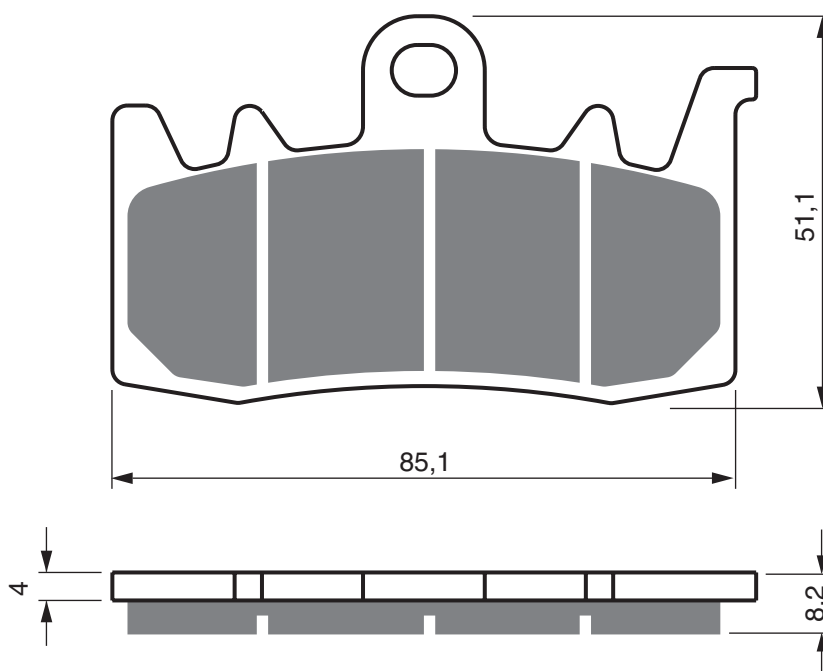

**S33
RACING**

GP5

GP6

GP7

GPR

APRILIA

1 000	Tuono V4R APRC ABS	2013 - 2014	FL	FR
1 100	Tuono Factory V4	2015 - 2016	FL	FR
1 100	Tuono RR V4	2015 - 2016	FL	FR
1 200	Caponord (Cast Wheels)	2013 - 2016	FL	FR
1 200	Caponord Rally (Spoke Wheels)	2015 - 2020	FL	FR