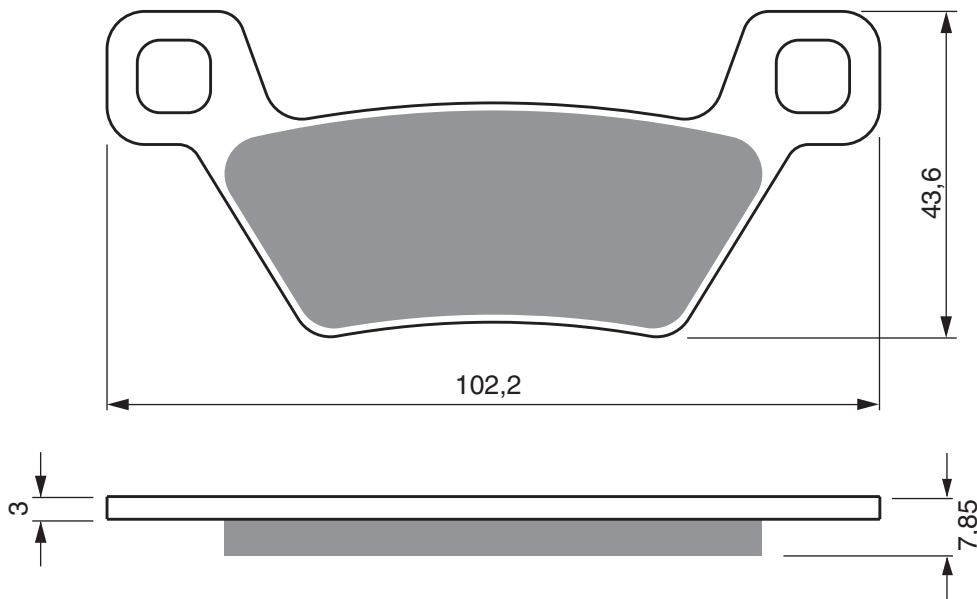

EQUIVALENTS OEM

VGA 12182	VGA 12183	705600485	Z150-9261	705600 711
-----------	-----------	-----------	-----------	------------

PART NUMBER

316

AD

K5

S3

**S33
RACING**