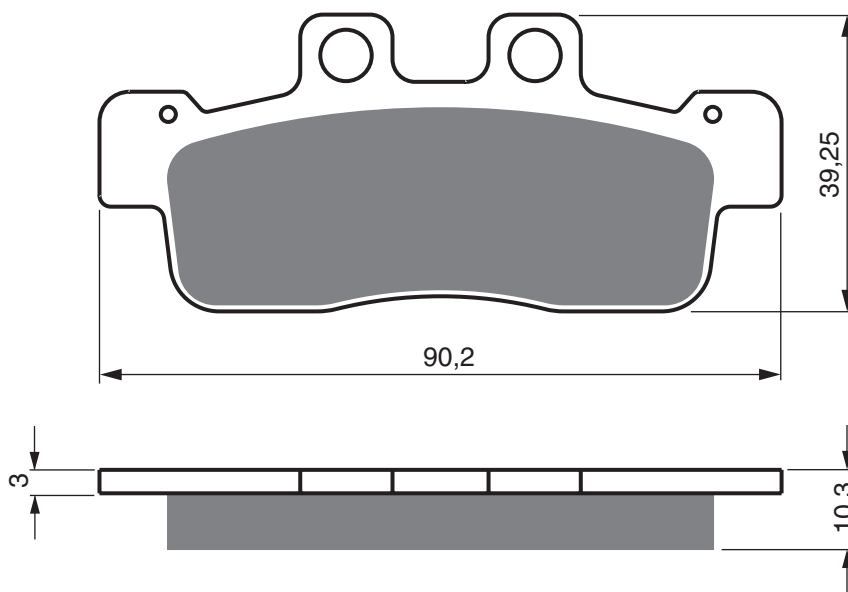

AD

S3

S33
RACING

PART NUMBER

363

YAMAHA

NCX	125	K Cygnus X Cab (HC6-1)	2007 - 2010	FL
NCX	125	L Cygnus X Injection (4C6-2)	2007 - 2010	FL
YW	125	X (1DN1/2)	2010 - 2013	FL

EQUIVALENTS OEM

17C W0045 00

4C6 W0045 00