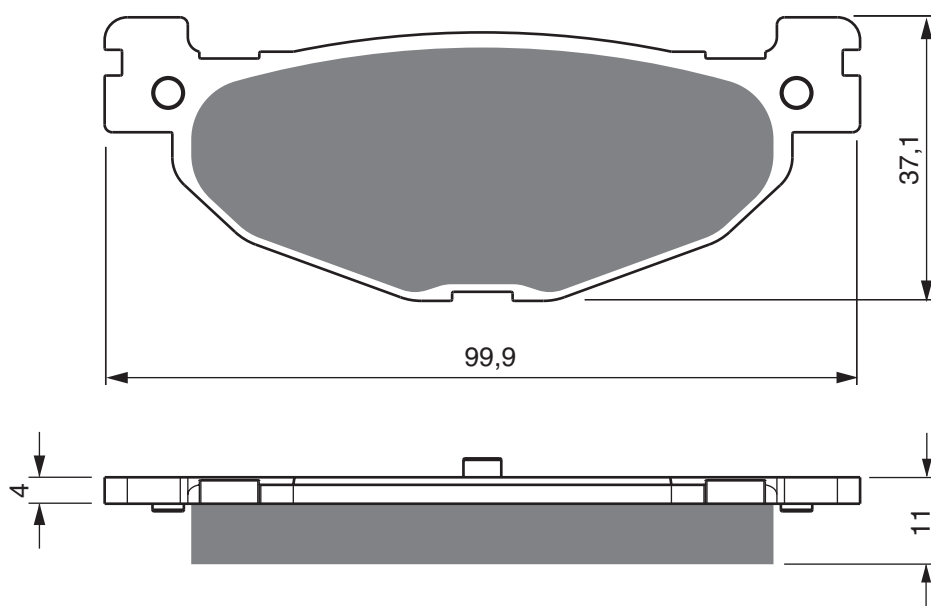

EQUIVALENTS OEM

69100 14860

69100 14890

PART NUMBER

268

AD

S3

**S33
RACING**