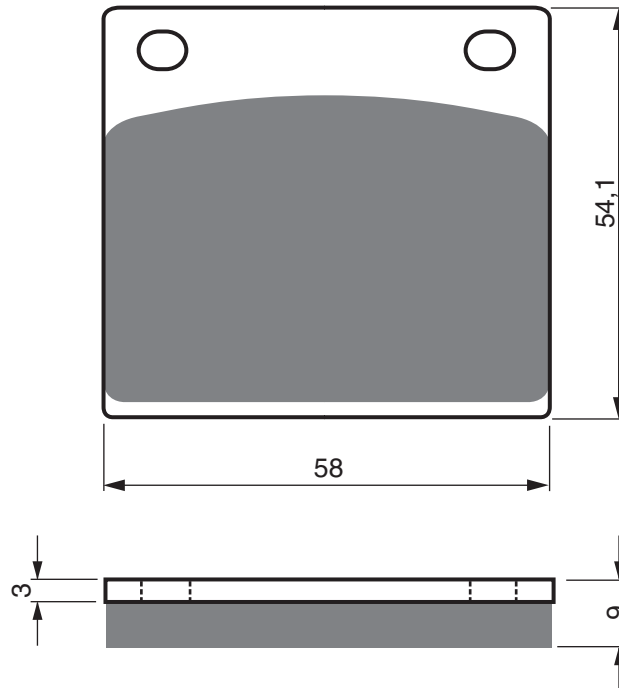

PART NUMBER

076

AD

S3

GMA

2 Piston Rear (Large) Caliper mode A (CCI # 09-997)

RR

KAWASAKI

Z	500	B1/B2	1979 - 1980	RR
Z	650	C3	1979 - 1979	RR
Z	650	D2/D3 (SR)	1979 - 1980	RR
Z	1000	(Z1F/A/9898/0)	1976 - 1978	RR
Z	1000	A1/A2/A3/A4	1977 - 1980	RR
Z	1000	D1/D3 (Z1R)	1978 - 1979	RR
Z	1000	H1	1980 - 1980	RR
Z	1000	ST (E1-E2 shaft)	1979 - 1982	RR
Z	1100	ST (KZT10A/C077/0)	1981 - 1983	RR
Z	1300	A1-A5	1979 - 1983	RR
ZG	1300	A1-A3	1984 - 1986	RR

SUZUKI

GSX	400	FD	1983 - 1983	RR
GSX	400	FX/FZ	1981 - 1982	RR
GS	550	EC/EN	1978 - 1979	RR
GS	550	ET/EX/EZ/LT/LX/MX/MZ	1980 - 1984	RR
GS	650	GTX/GTZ/GTD/GX/GZ	1981 - 1983	RR
GS	700	EF/ESF	1985 - 1985	RR
GS	750	B/DB/DC/EC/EN	1977 - 1980	RR

GS	750	L, N, LN (GS750/-)	- 1979	RR
GS	750	SD	1984 - 1983	RR
GSX	750	ES (GR72A/D037)	1983 - 1985	RR
GSX	750	ESD/EFE/ESG/ESE/ESH/EFF	1982 - 1986	RR
GSX	750	ET/EX	1980 - 1981	RR
GSX	750	L (GS75X/B895/1/2)	1980 - 1982	RR
GSX	750	S-2/S-2C (GS75X-114747-) Katana	1984 - 1984	RR
GSX	750	S/SS (GS75X-106815-) Katana	1984 - 1984	RR
GSX	750	SE "Katana"	1985 - 1985	RR
GS	850	G, GT, GX, GLX	1980 - 1988	RR
GS	850	GL, GLT	1981 - 1983	RR
GS	850	GN/GT/GX	1979 - 1982	RR
GS	850	GZ/GE/GG	1982 - 1985	RR
XN	850	Turbo	1983 - 1983	RR
GS	1000	ET	1981 - 1981	RR
GS	1000	GT/GX	1981 - 1982	RR
GS	1000	HC/EC/EN/SN	1978 - 1980	RR
GSX	1000	SZ Katana	1982 - 1982	RR
GS	1100	GZ	1982 - 1982	RR
GSX	1100	ET/EX/EZ/ESD	1980 - 1983	RR
GSX	1100	SZ/SD Katana	1982 - 1983	RR
GV	1200	GLF/GLF2/GLG Madura	1985 - 1986	RR

EQUIVALENTS OEM

43050 010	43050 1013	43082 1059	69130 34220	69130 34240	69130 45000	69130 45001
69130 45010	69130 45020	69130 45021	69130 45100	69130 45101	69130 45990	69100 34870
69101 45820	69101 45830	69101 45840	69101 45850 XNA	69101 45860 XNA	69130 45030	

Disc Brake Pads