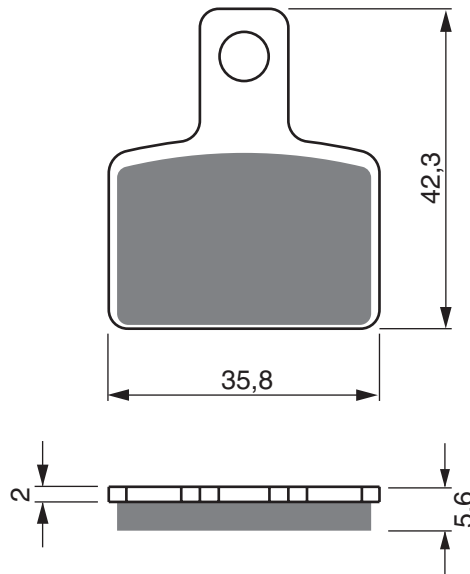

5KM W0046 00	901 08 05 01	901 08 05 10	30100805A0	90100805BO	90100805010
--------------	--------------	--------------	------------	------------	-------------

Disc Brake Pads

PART NUMBER

282

- AD**
- K1**
- K5**
- S3**
- S33
RACING**