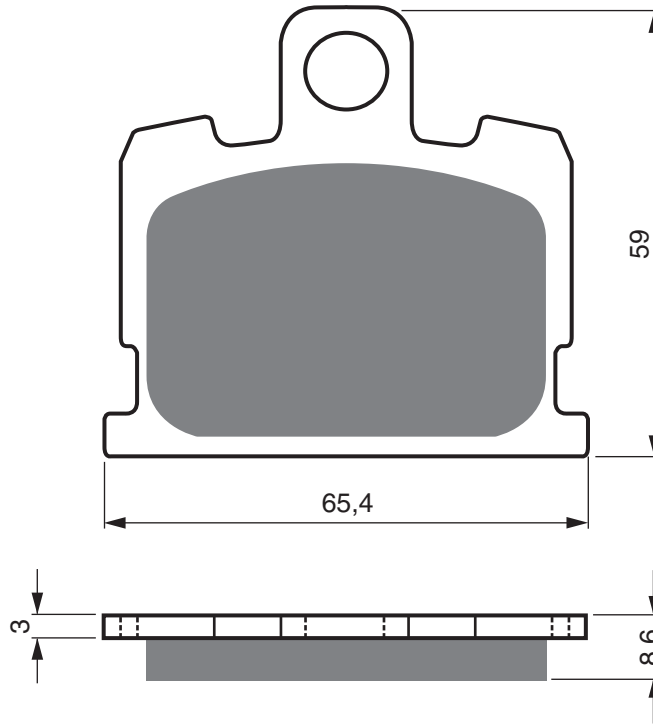

PART NUMBER

151

AD

S3

YAMAHA

RD	50	MX/RD 50	1981 - 1987	FL
RD	80	(Air Cooled)	1982 - 1982	FL
RX	80	SE (12N/C607)	1982 - 1982	FL
RD	250		1980 - 1983	FL
RZ	250	(4L3)		FL
RD	350	LX	1981 - 1982	FL FR
XJ	550		1981 - 1984	FL FR
XJ	550	H/J/K Maxim	1981 - 1983	FL
XJ	550	RH/RJ/RK Seca	1981 - 1983	FL
XJ	750		1982 - 1984	FL FR
XJ	750	RF/RJ/RK Seca	1981 - 1983	FL FR
XS	1 100	S	1981 - 1981	FL FR

EQUIVALENTS OEM

23W W0045 01	23W W0045 10	4L3 W0045 00	4L3 W0045 10	4W1 W0045 00	4W1 W0045 10	4W1 W0045 20
4W1 W0045 30