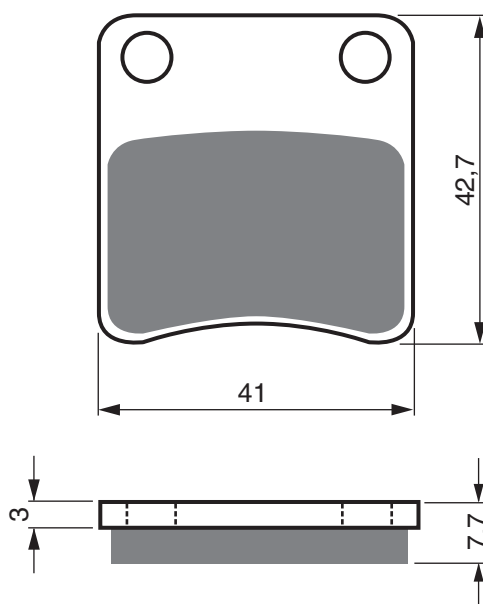

EQUIVALENTS OEM

59300 03880	59300 3891	43082 S005	43082 S015
-------------	------------	------------	------------

PART NUMBER

110

AD

S3

BRANSON

BS	125	Boolevard	2008 - 2008	FL
BS	125	Snooker	2008 - 2008	FL