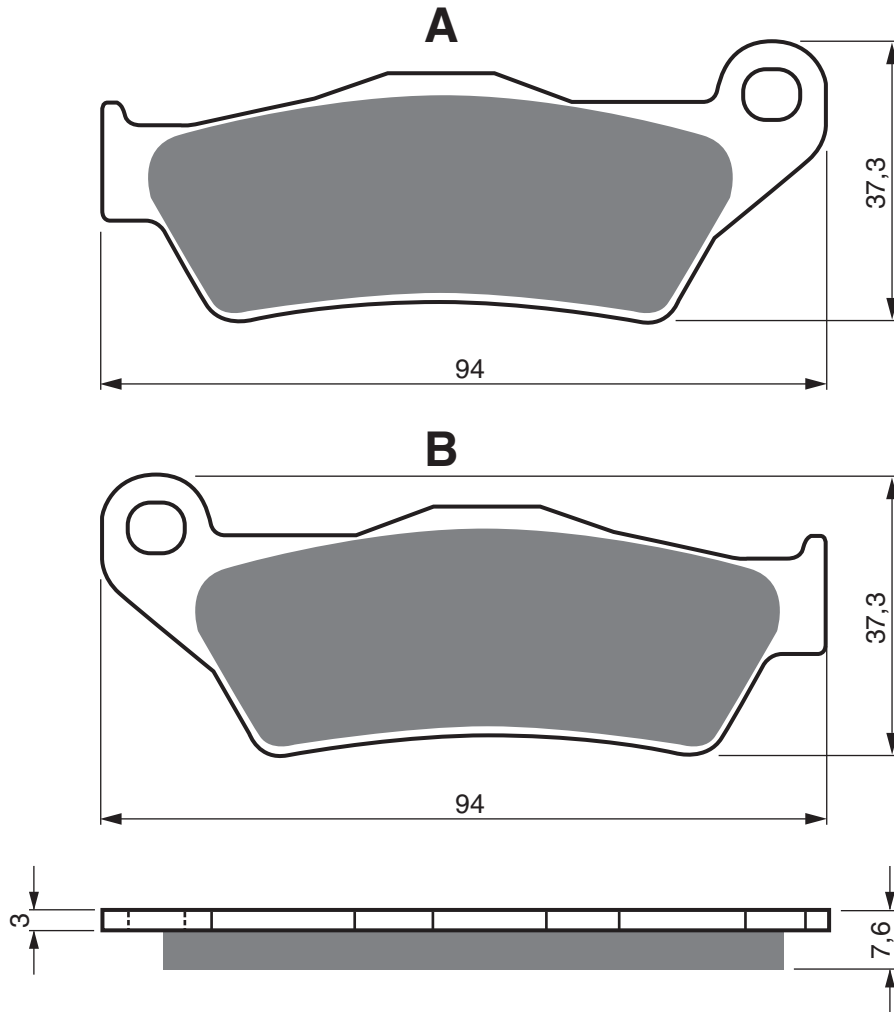

PART NUMBER

031

- AD
- K1
- K5
- K5-LX
- S3
- S33
  RACING

ALFER

VR	250	1998 - 2013	FL

ALTA MOTORS (ELECTRIC)

	Redshift MX	2016 - 2018	FL

APRILIA

MX	125	2004 - 2006	FL
RX	125	2000 - 2001	FL
RX	125	2008 - 2012	FL
RX	125	(AJP Rear Caliper)	2008 - 2012 FL
RX	125	(Brembo Front & Grimeca Rear Caliper)	2008 - 2012 FL
SX	125	(Grimeca Caliper)	2008 - 2013 FL
SRV	850	2012 - 2014	FL FR
RST	1 000	Futura	2001 - 2004 RR

BAJAJ

	125	Discover S (Disc Brake)	2014 - 2016	FL
	125	Discover ST	2013 - 2015	FL
XDC	125	(Drum Brake)		FL
	135	Pulsar LS	2012 - 2016	FL
	150	Discover F (Disc Brake)	2014 - 2016	FL
	150	Discover M	2014 - 2016	FL
	150	Pulsar	2007 - 2016	FL
	150	Pulsar Adventure AS	2015 - 2016	FL
	150	Discover S (Disc Brake)	2014 - 2016	FL
	180	Pulsar (UG4)	2012 - 2016	FL

200	Pulsar Adventure AS	2015 - 2016	FL
200	Pulsar NS	2014 - 2016	FL
200	Pulsar RS (inc Lower Fairing)	2015 - 2016	FL
220	Pulsar F	2015 - 2016	FL
220	Pulsar S	2015 - 2016	FL

BENELLI

BX	250	Motard	2003 - 2003	FL
BX	250	Motard	2012 - 2012	FL
BX	250	Motard	2016 - 2018	FL
BX	450	Cross	2007 - 2012	FL
BX	505	Enduro	2008 - 2012	FL

BMW

G	450	X	2008 - 2011	FL
F	750	GS	2016 - 2020	FL
F	750	GS	2016 - 2020	FR
F	850	GS	2016 - 2020	FL
F	850	GS Adventure	2016 - 2020	FL

BREMBO RACING CALIPERS

	122A99021 P2 24 Off Road Caliper	FL
	XQ 21361 02/28 Off Road Caliper	FL

CAGIVA

E	750	Elefant	1993 - 1995	RR
E	900	C Elefant (282mm Front Discs / USD Forks / Brembo Front/Rear Calipers)	1993 - 1997	FL FR RR
E	900	Cie Lucky Explorer	1995 - 1997	FL FR RR

Disc Brake Pads