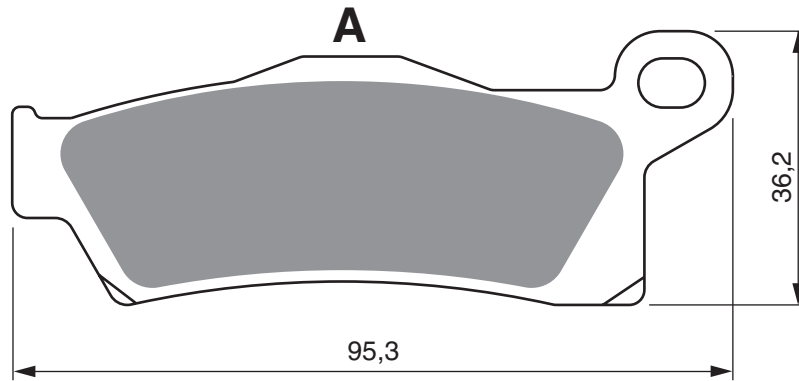

PART NUMBER

309

AD

K1

K5

S3

**S33
RACING**

CAN-AM

450	Outlander 6x6 inc Max and T3	2019 - 2019	FL	RL
450	Outlander EFI, inc MAX and T3	2018 - 2019	FL	RL
500	Outlander 4x4 (DPS)	2013 - 2014	FL	
500	Outlander 4x4 (XT)	2013 - 2014	FL	RL
500	Outlander L EFI STD inc Max	2013 - 2015	FL	RL
500	Outlander Max 4x4 (DPS)	2013 - 2014	FL	
500	Outlander Max EFI (XT)	2013 - 2015	FL	
500	Renegade (STD)	2012 - 2015	FL	
570	Outlander MAX EFI T3 PRO inc DPS XT	2018 - 2019	FL	RL
570	Outlander MAX Pro	2017 - 2017	FL	
570	Outlander T3 EFI inc (3FJD)	2018 - 2018	FL	RL
570	Renegade EFI	2019 - 2019	FL	RL
650	Outlander 4x4 (DPS/XT/STD)	2013 - 2015	FL	RL
650	Outlander Max 4x4 (STD/DPS/AX)	2013 - 2014	FL	
650	Outlander MAX 6x6 EFI T3	2019 - 2019	FL	RL
650	Outlander MAX EFI T3 Pro inc DPS XT	2018 - 2019	FL	RL
650	Outlander MAX Pro	2017 - 2017	FL	RL
650	Outlander T3 EFI inc	2018 - 2018	FL	RL
650	Renegade EFI T3	2019 - 2019	FL	RL
800	Outlander Max R 4x4 (DPS/XT/XT-P)	2013 - 2014	FL	

800	Outlander R 4x4 (DPS)	2013 - 2014	FL	
800	Outlander R STD	2012 - 2015	FL	
800	Outlander R XT	2012 - 2013	FL	
800	Renegade R STD	2012 - 2015	FL	
800	Renegade R XXC	2012 - 2014	FL	RL
850	Outlander EFI	2018 - 2018	FL	
850	Outlander MAX	2017 - 2017	FL	
850	Renegade EFI	2019 - 2019	FL	RL
1 000	Commander Max DPS/XT	2014 - 2017	RL	
1 000	Outlander 4x4 (DPS/XT/XT-P/LTD/STD)	2013 - 2014	FL	
1 000	Outlander 4x4 (LTD)	2013 - 2013	FL	
1 000	Outlander 4x4 (XMR)	2013 - 2014	FL	RL
1 000	Outlander 6x6 EFI T3	2018 - 2019	FL	RL
1 000	Outlander EEFI T3 and R	2017 - 2019	FL	RL
1 000	Outlander Max 4x4 (DPS/XT/XT-P)	2013 - 2013	FL	
1 000	Outlander MAX EFI T3 L and R	2017 - 2019	FL	RL
1 000	Outlander STD	2012 - 2014	FL	RL
1 000	Outlander XT/XT-P	2012 - 2014	FL	RL
1 000	Renegade EFI T3 and R	2019 - 2019	FL	RL
1 000	Renegade STD	2012 - 2014	FL	RL
1 000	Renegade XXC	2012 - 2014	FL	RL

EQUIVALENTS OEM

705 601 015

Disc Brake Pads