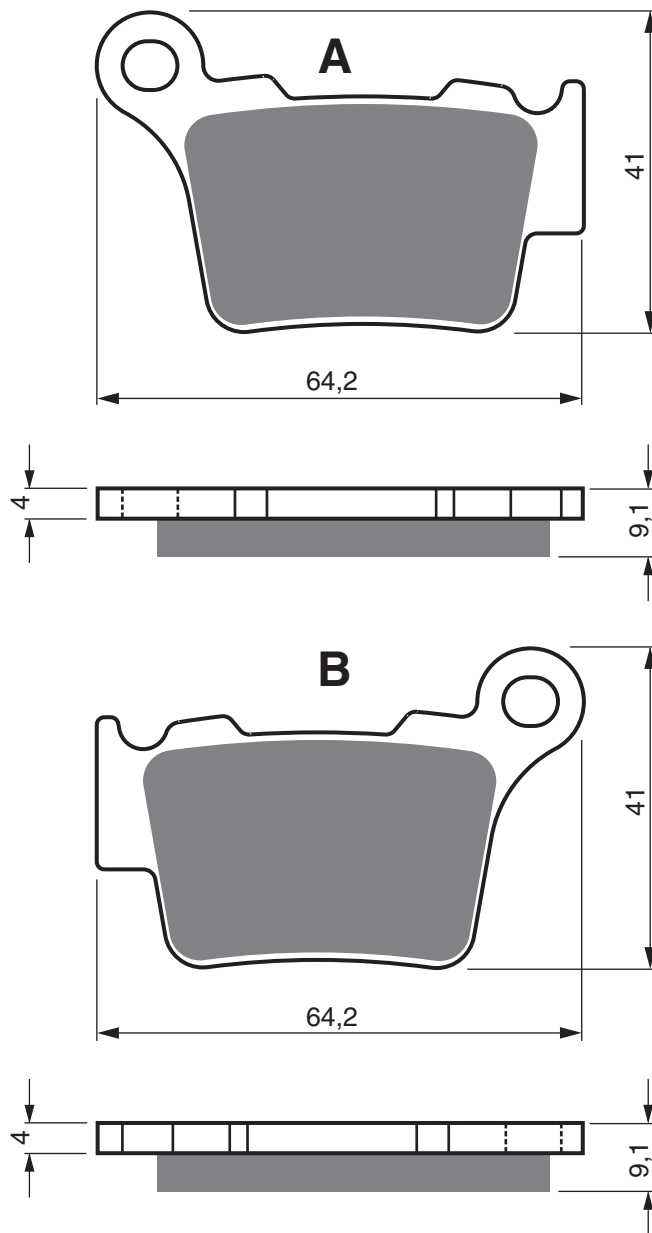

TOMOS

MC	50 Senior	2005 - 2005	FL	RR
----	-----------	-------------	----	----

EQUIVALENTS OEM

451 13 030 000	8000H4667
----------------	-----------

PART NUMBER

191

- AD**
- K1**
- K5**
- K5-LX**
- S3**
- S33
RACING**