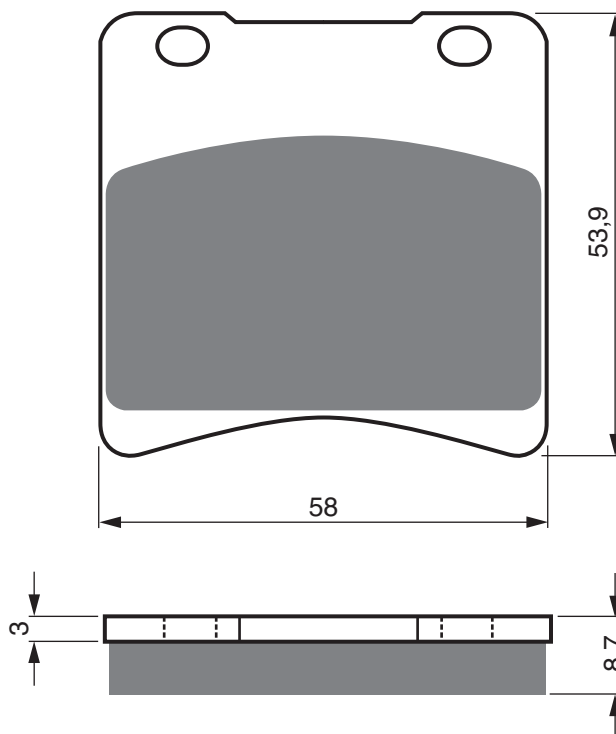

LAVERDA

	700	El Cid	1990 - 1990	RR
--	-----	--------	-------------	----

EQUIVALENTS OEM

430 821 116

PART NUMBER

085

AD

S3