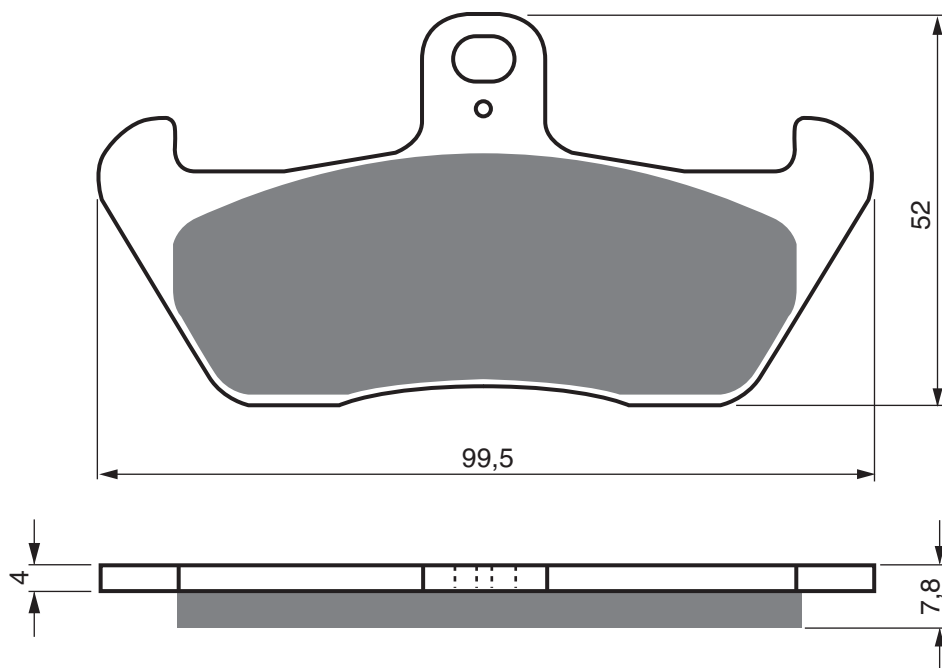

Disc Brake Pads

PART NUMBER

089

AD

K5

S3

APRILIA

125	Tuareg Rally	1989 - 1989	FL
600	Tuareg Wind	1989 - 1989	FL