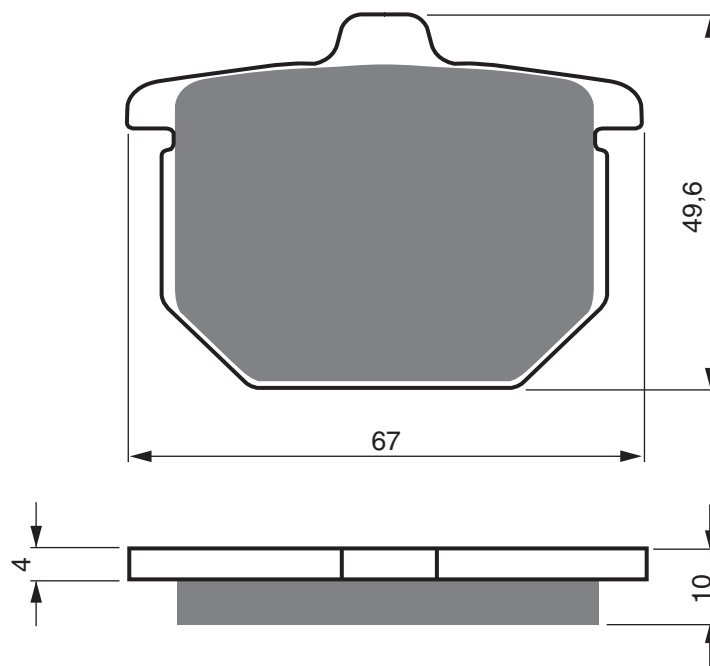

PART NUMBER

079

AD

S3

HONDA

CB	400	N/NA/NB	1978 - 1981	FL	FR
CB	400	NZ	- 1979	FL	
CB	750	F2	1978 - 1978	RR	
GL	1 000	K/K1/K2 Goldwing (6 Bolt disc fixing)	1975 - 1977	FL	FR
GL	1 100	A/DA/B/DB (SC02)	1980 - 1981	FL	FR RR

EQUIVALENTS OEM

45105 461 771	45105 461 772	45105 415 006	45105 438 000	45105 438 004	45105 438 007	45105 438 008