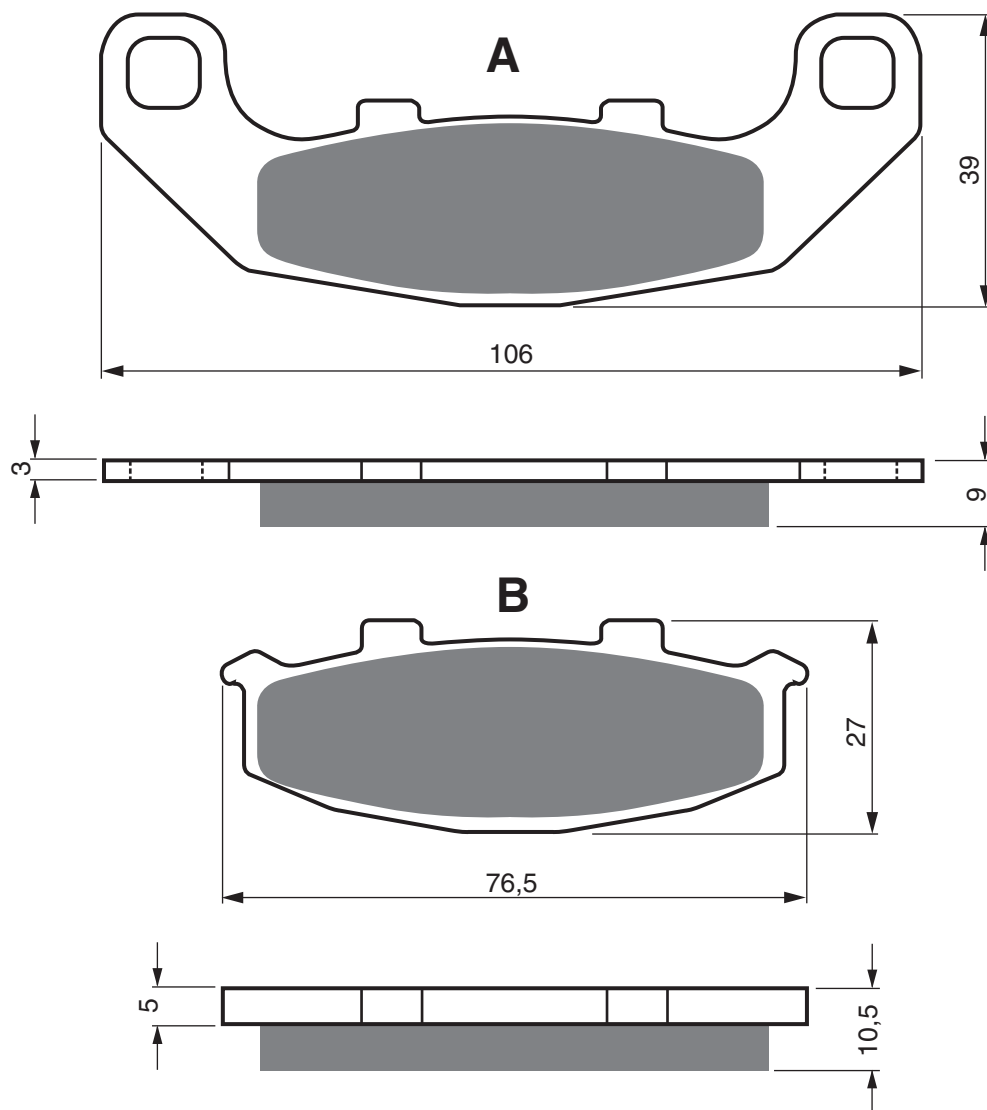

PART NUMBER

044

AD

S3

KAWASAKI

GPX	250	R (EX 250 F)	1987 - 1987	RR
GPX	250	R (ZX 250 F2-F9)	1988 - 1995	RR
GPX	250	R11 (EX 250G)	1988 - 1988	FL FR RR
KR-1	250	(KR 250 B2)	1989 - 1989	FL FR RR
KR-1S	250	(KR 250 C2/C3)	1990 - 1992	RR
ZXR	250	(ZX 250 A1/A2)	1989 - 1990	FL RR
ZXR	250	C1-C3 (ZX250 C1-C3)	1991 - 1995	FL FR
ZXR	250	R (ZX 250 B1/B2)	1989 - 1990	FL FR RR
ZXR	250	R (ZX 250 D1)	1991 - 1991	FL FR

GPX	400	R (ZX 400 F1)	1987 - 1987	FL FR
GPZ	400	R D4	1988 - 1988	FL FR
ZR	400	D1/D3/D4 Zanthus	1992 - 1995	FL FR
ZX-4	400	(ZX 400 G1/G1A/G1B)	1988 - 1988	FL FR RR
GPZ	500	S (EX500 E1-E10)	1994 - 2004	FL FR
ZR	550	B2/B3 Zephyr	1991 - 1993	RR

SUZUKI

RGV	250	M/N/P/R/S	1991 - 1995	RR
RGV	250	T (RGVR 250SP VJ 23A)	1996 - 1996	RR

EQUIVALENTS OEM

43082 1075	43082 1076	43082 1085	43082 1087	43082 1101	43082 1125	43082 1127
43082 1144	43082 1147	43082 1162	69100 22820	69100 22830	69100 22850	43082 0151