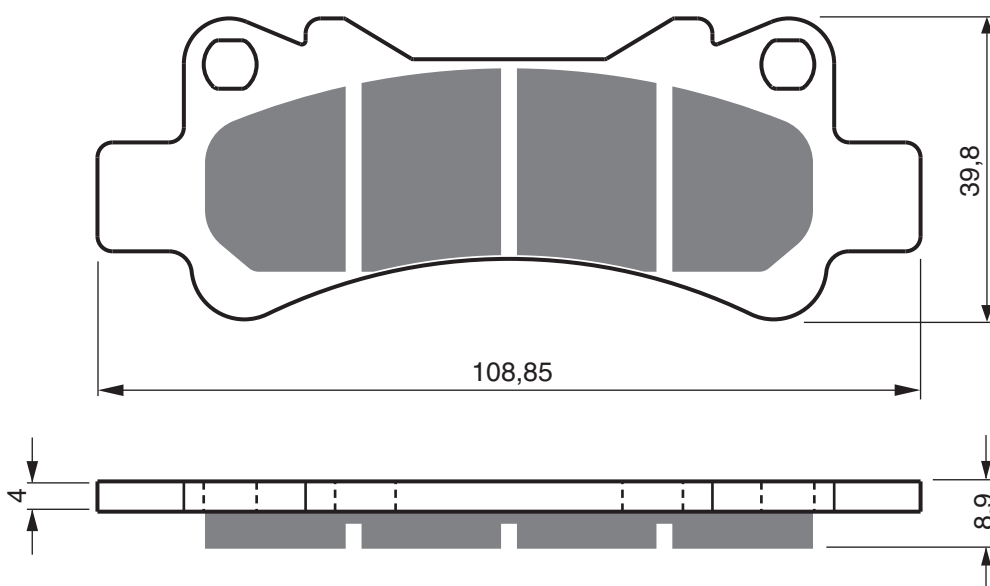

25-25363

25-25373

PART NUMBER

229

AD

S3

S33
RACING

NISSIN