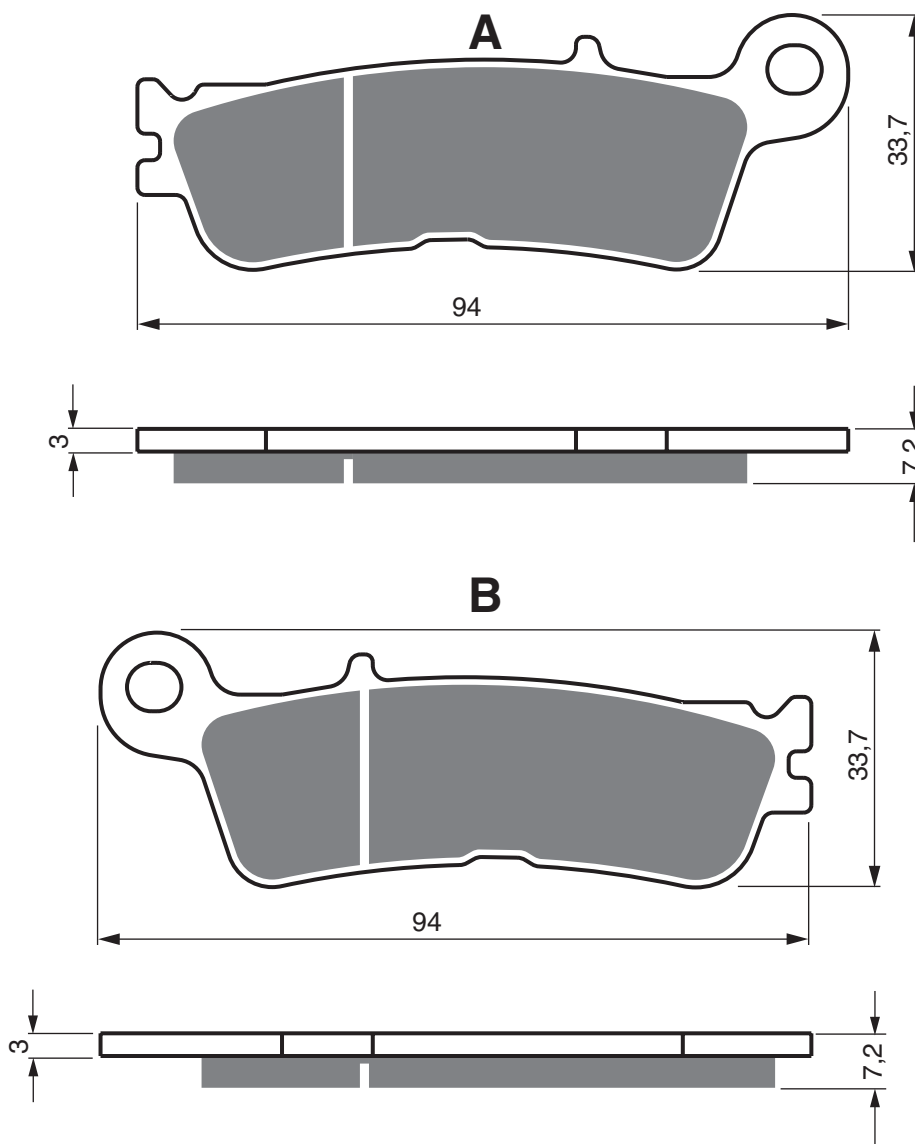

PART NUMBER

403

AD

K1

K5

S3

**S33
RACING**

YAMAHA

YZ	250	F	2021 - 2021	FL
YZ	450	F	2021 - 2021	FL
YZF	450	Efi	2020 - 2020	FL

EQUIVALENTS OEM

B2W-25805-00