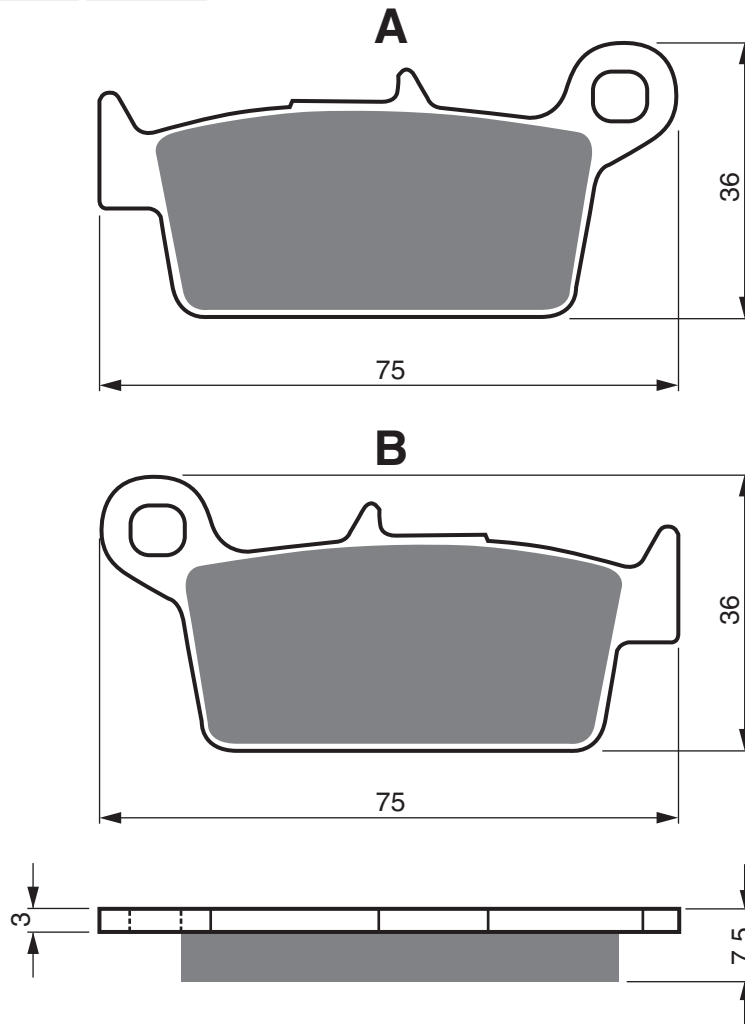

PART NUMBER

071

AD **K1** **K5** **S3**

DAELIM

SC	125	Besbi	2008 - 2013	FL
----	-----	-------	-------------	----

ENDRESS

EMR	50		1995 - 1995	FL
-----	----	--	-------------	----

HONDA