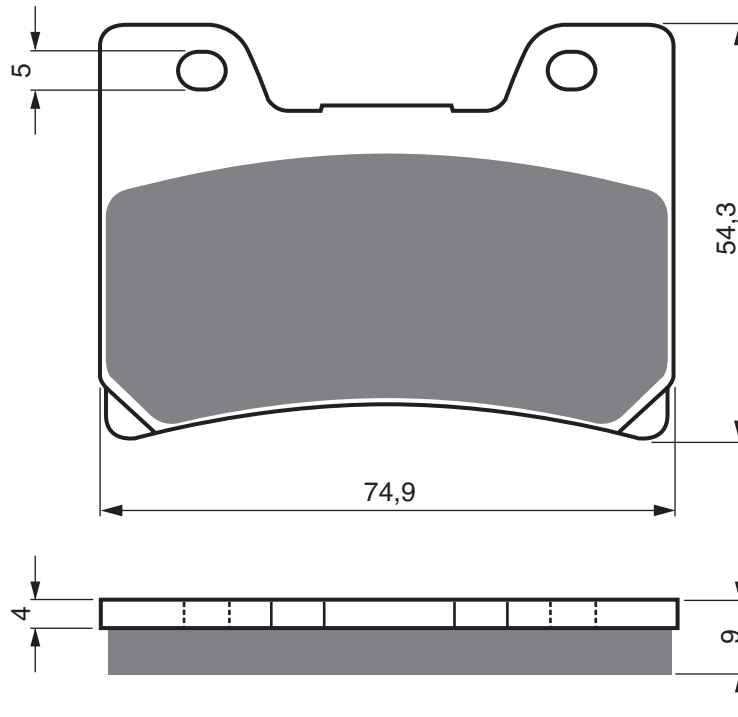

PART NUMBER

028

AD

S3

**S33
RACING**

5 mm Pin Holes

MZ

850	KBT	1995 - 1995	FL
-----	-----	-------------	----