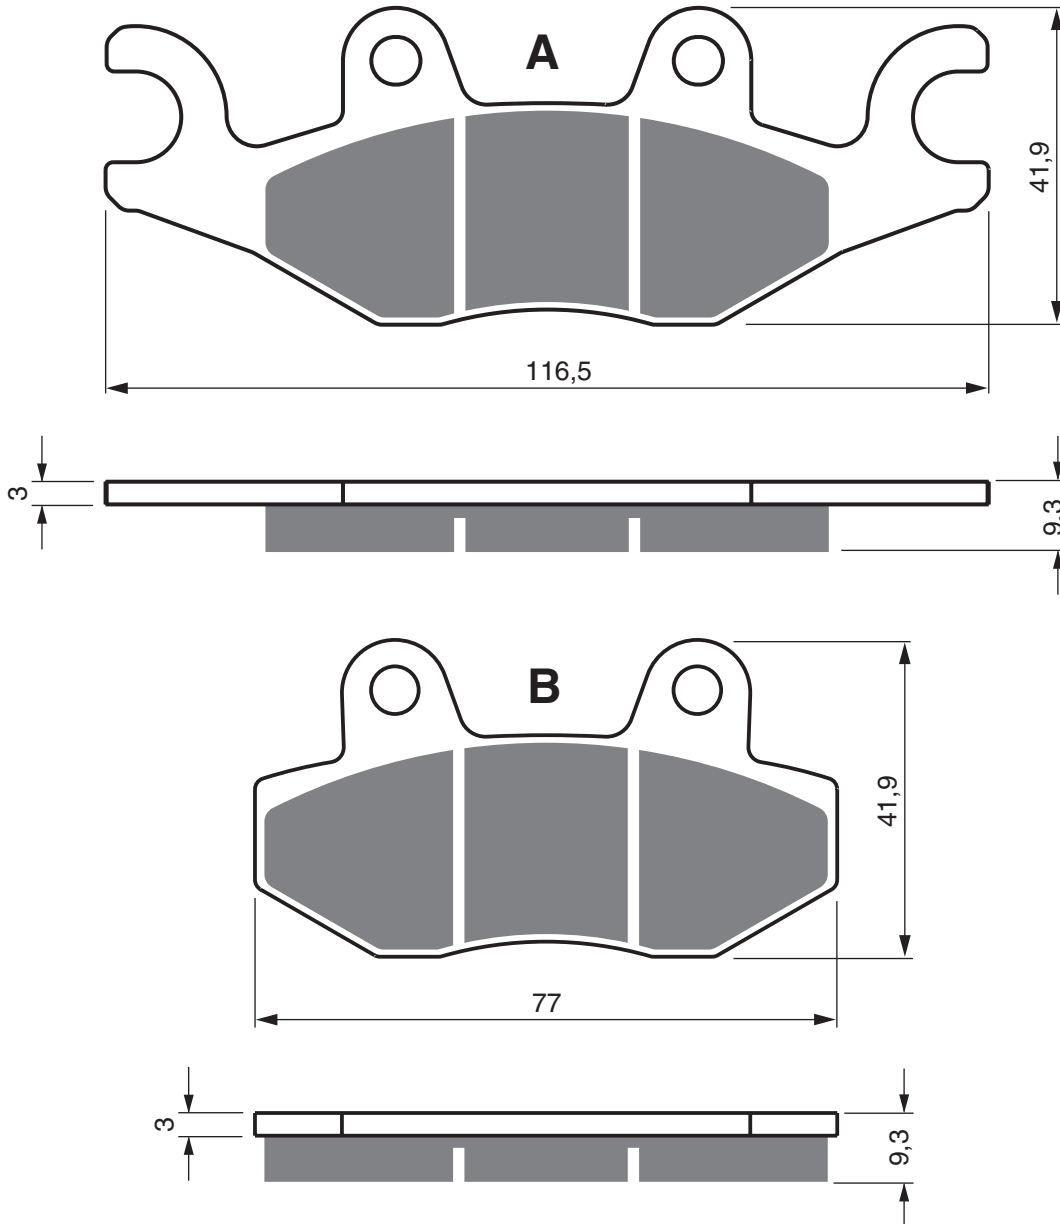

PART NUMBER

329

AD

K5

S3

S33
RACING

CECTEK

500	EFI King Cobra	2009 - 2010	FL	FR
500	EFIII Quadrift	2009 - 2010	FL	FR
500	i Estoc	2010 - 2010	FL	FR

PGO

500	Bug	2008 - 2009	FL	FR
BR 500	i Racer	2007 - 2009	FL	FR
BR 600	i Bug Racer	2012 - 2012	FL	FR

TGB

125	X-Motion	2008 - 2014	FL
125	X-Motion Ri	2011 - 2012	FL
250	X-Motion i	2008 - 2010	FL
300	X-Motion EFi	2010 - 2012	FL

EQUIVALENTS OEM

B840C34	3500000	414220