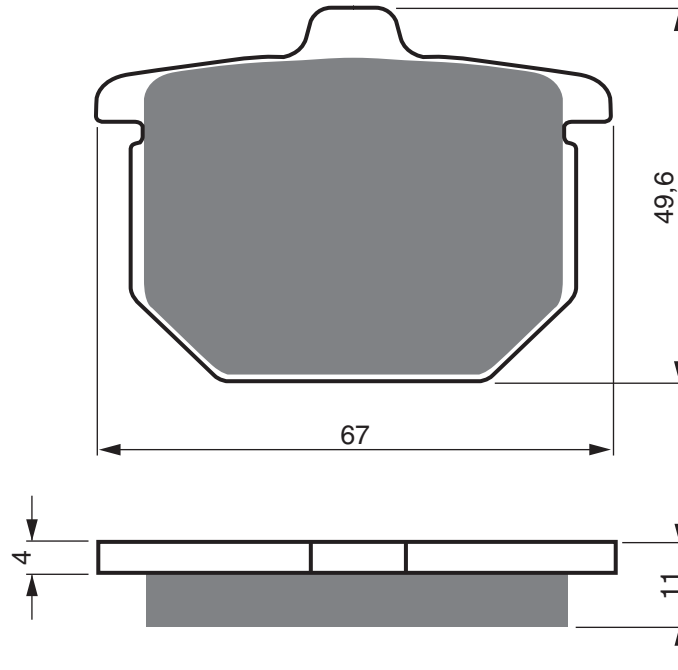

PART NUMBER

080

AD

S3

HONDA

CX	500	CA/CB/Z/A/B	1979 - 1981	FL	FR
GL	1 000	K3 Goldwing	1978 - 1978	FL	FR
GL	1 000	Z Goldwing (5 Bolt disc fixing)	1979 - 1979	FL	FR

EQUIVALENTS OEM

43105 461 305	43105 461 771	43105 461 772	45105 415 006	45105 415 770	45105 415 772	45105 410 004
45105 410 006	45105 410 007	45105 410 016	45105 410 026	45105 410 305	45105 415 004	45105 415 305