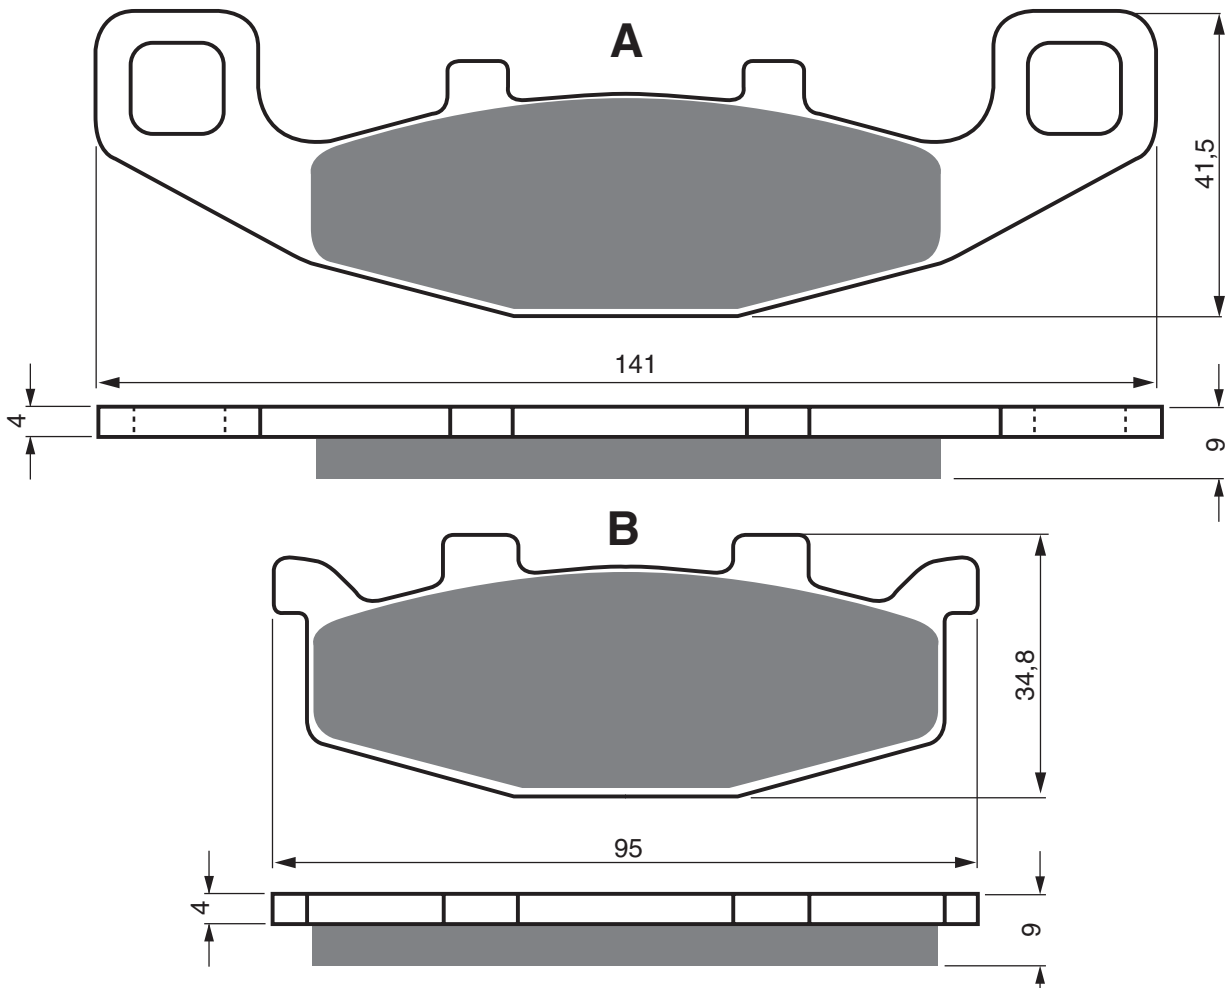

WT MOTORS

50	Bilbao (4T)		2008 - 2009	FL
----	-------------	--	-------------	----

Disc Brake Pads

PART NUMBER

013

AD

S3

**S33
RACING**