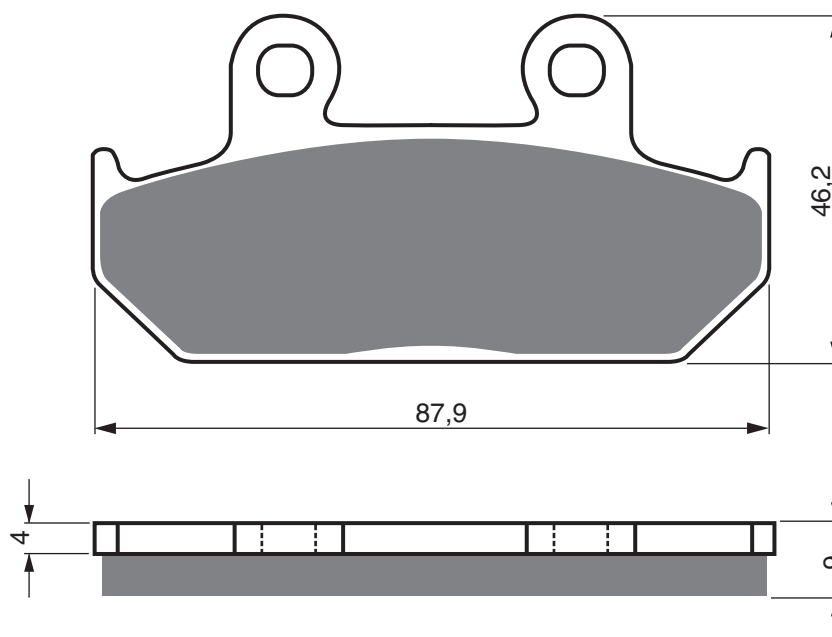

PART NUMBER

024

AD

S3

**S33
RACING**

CAGIVA

500	Canyon	1996 - 2000	FL
600	Canyon E	1996 - 1999	FL
E 750	Elefant	1993 - 1995	FL
E 900	Elefant Dakar Rep (300mm Front Disc)	1990 - 1990	FL
E 900	Elefant ie GT (296 Front Disc)	1991 - 1992	FL
E 900	ie Lucky Explorer (296mm Front Disc)	1990 - 1990	FL