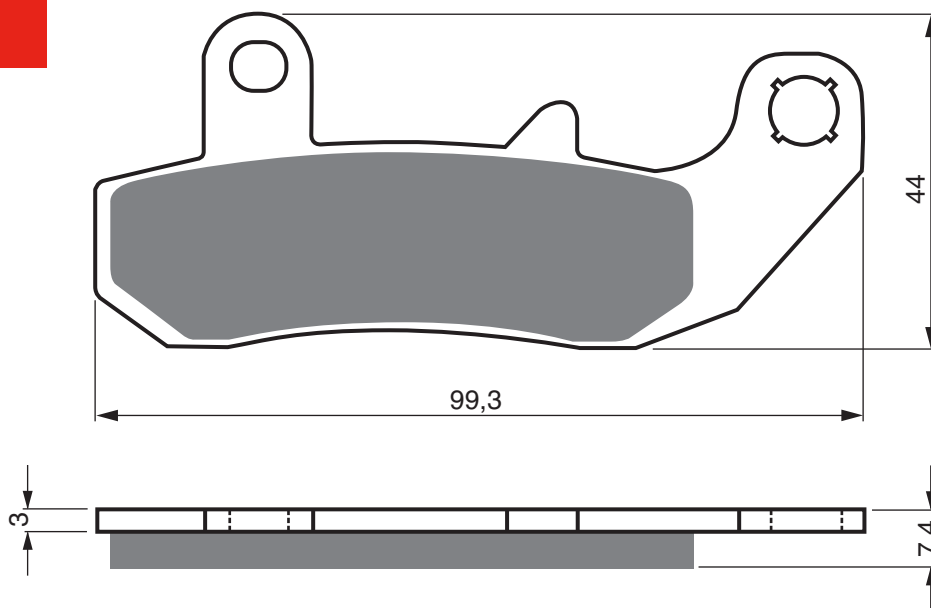

PART NUMBER

065

AD

S3

A