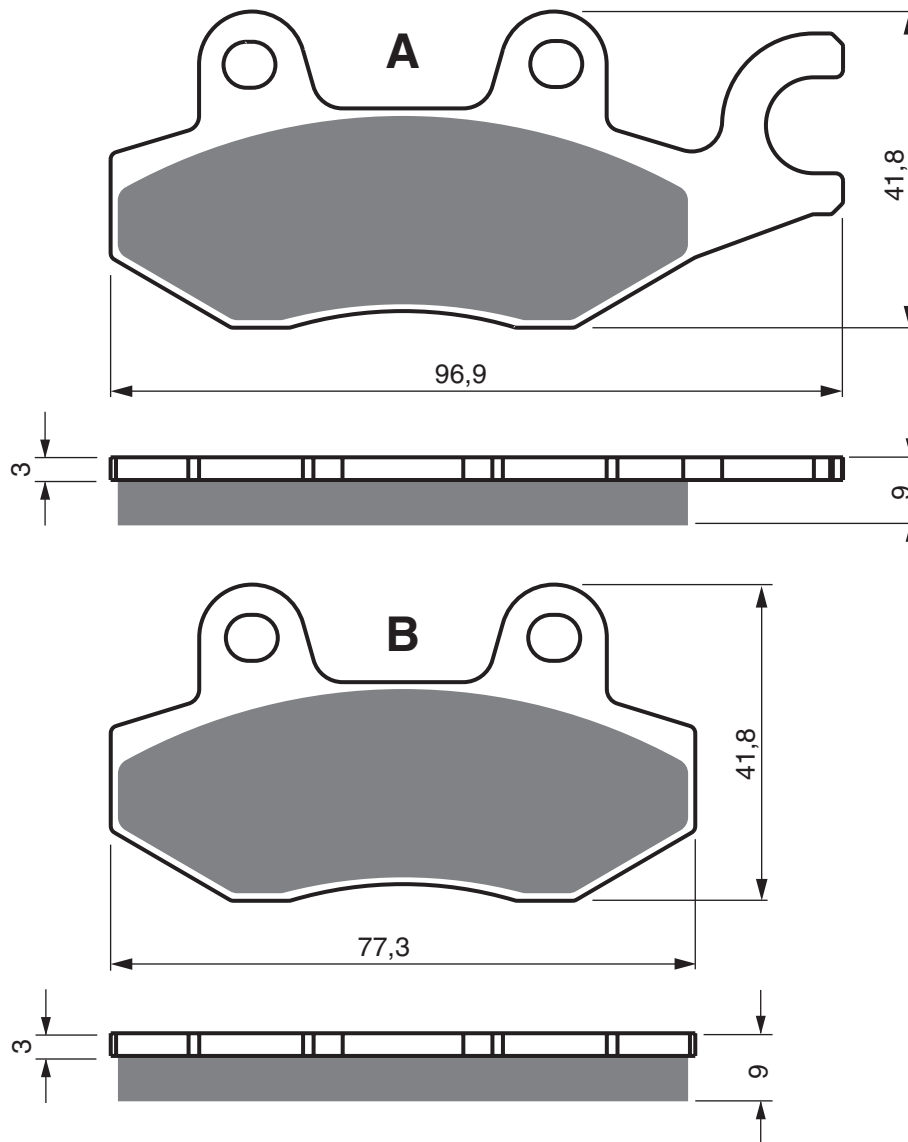

AJS

50	Crazy Naked	2010 - 2011	FL
125	Bobber (Custom)	2010 - 2015	RR
125	Daytona	2013 - 2015	RR
DD 125	E Mk2 Regal Raptor (Cast wheels)	2010 - 2014	RR
DD 125	E Regal Raptor	2004 - 2006	FL
EOS 125	Regal Raptor	2009 - 2015	RR
JSM 125	Trail	2013 - 2014	RR
NKT 1 125	Naked	2008 - 2009	FL RR
DD 250	E Regal Raptor	2004 - 2009	FL
NKT 2 250	Naked	2008 - 2009	FL
NKT 2 250	Naked	2008 - 2009	RR
E-9PB 350		2013 - 2014	RR
EOS 350		2013 - 2014	RR