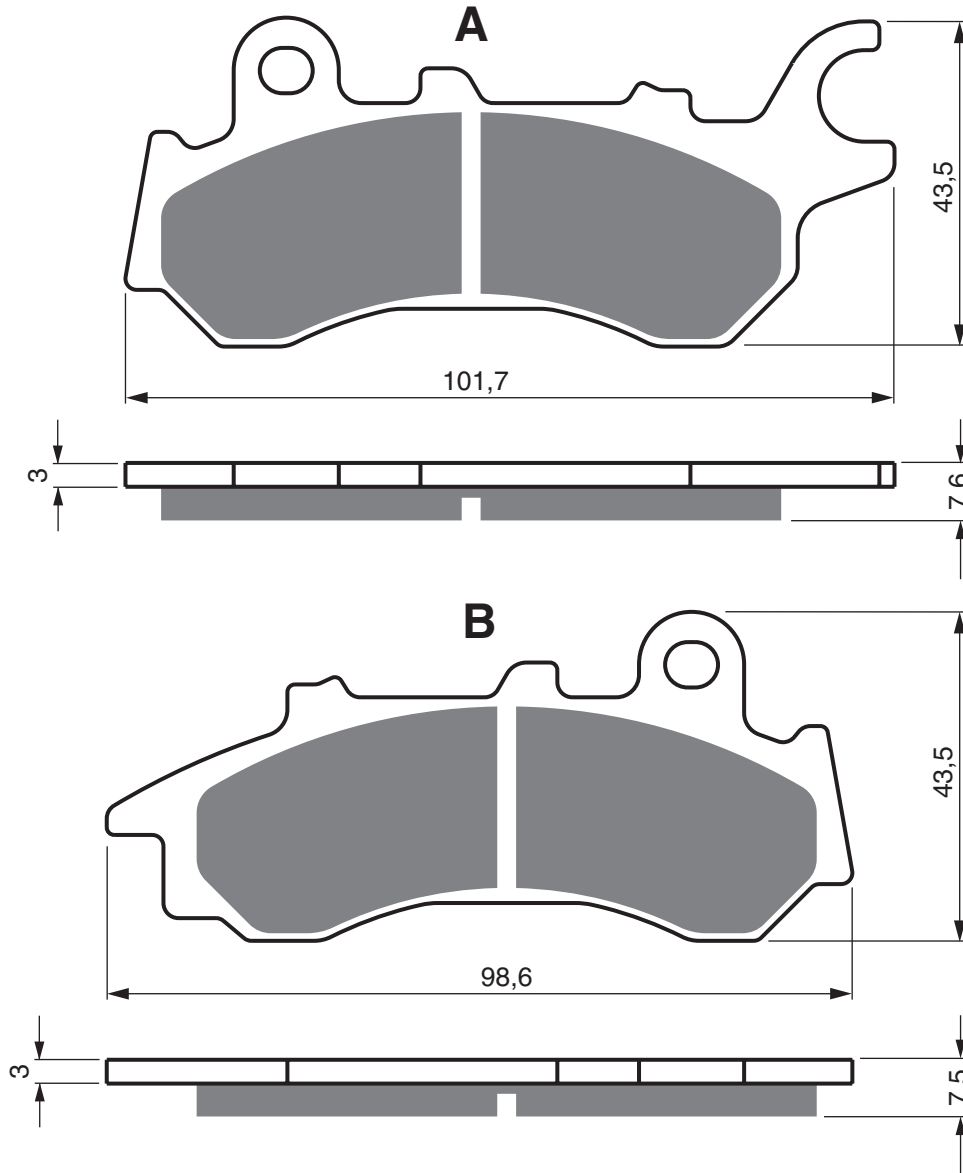

PART NUMBER

398

AD

S3

S33
RACING

HONDA

CB 125 F

2017 - 2021 FL

EQUIVALENTS OEM

06455 KPN E21

Disc Brake Pads