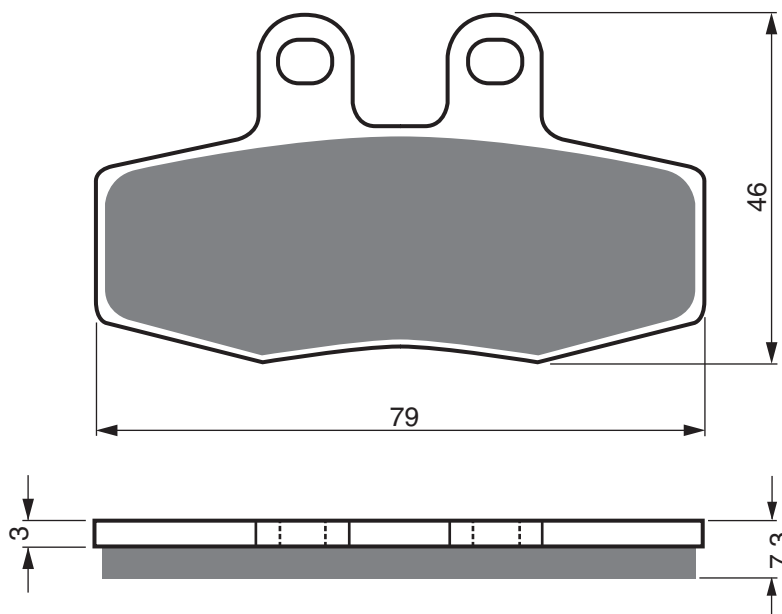

PART NUMBER

010

AD

K1

K5

S3

APRILIA

50	Pegaso (2 pads both same shape modification A)	1992 - 1994	FL
125	Red Rose (Cast Wheel)	1987 - 1987	FL
125	Red Rose (Spoke Wheel)	1988 - 1994	FL
125	Scarabeo (Piaggio engine)	2003 - 2003	FL
125	Scarabeo (Rotax engine)	1999 - 2002	FL
125	Sport City	2004 - 2008	FL
125	Sport City Cube	2008 - 2012	FL
125	Tuareg Rally (L/M)	1990 - 1991	FL
150	Scarabeo	1999 - 2002	FL
200	Scarabeo	1999 - 2002	FL
200	Scarabeo	2003 - 2003	FL
200	Sport City	2004 - 2008	FL
200	Sport City Cube	2008 - 2009	FL
250	Leonardo ST/SP	2000 - 2004	FL
250	Sport City Cube	2008 - 2009	FL FR
250	Sport City ie	2006 - 2008	FL FR
300	Leonardo (Grimeca cal.)	2005 - 2006	FL
300	Sport City Cube	2008 - 2012	FL FR
300	Sport Cube Blackline	2011 - 2011	FL FR
400	Scarabeo ie	2007 - 2008	FL
500	Scarabeo ABS	2003 - 2006	FL FR
500	Scarabeo ie	2007 - 2009	FL FR
500	Scarabeo Light	2006 - 2006	FL FR
850	Mana (ABS)	2008 - 2013	RR
850	Mana (Non ABS)	2008 - 2011	RR
850	Mana GT (ABS Model)	2009 - 2016	RR