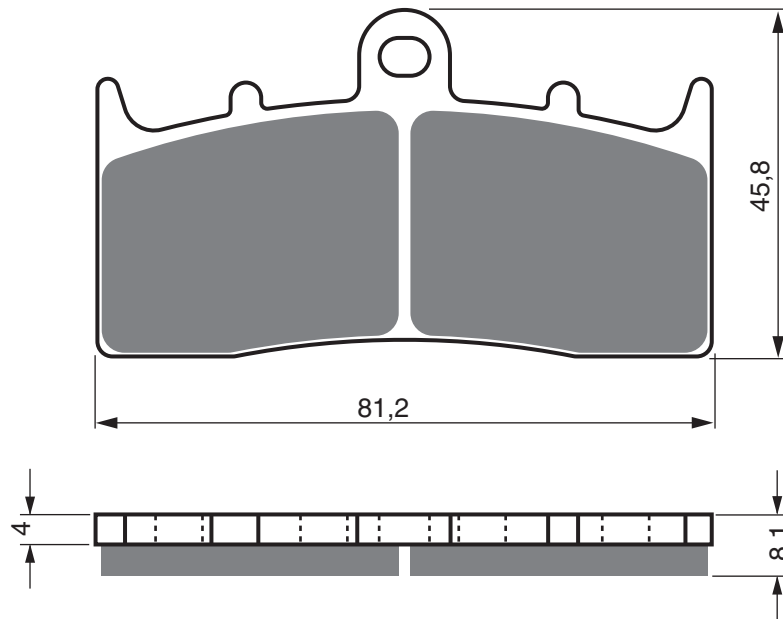

PART NUMBER

194

AD

S3

**S33
RACING**

GP5

GP6

GP7

BMW

R	850	R	2004 - 2006	FL	FR
R	1 100	S (ABS)	2000 - 2006	FL	FR
R	1 150	GS (EVO - R21/0415/0495)	2001 - 2003	FL	FR
R	1 150	GS Adventure (Evo R21A 0441/0492)	2001 - 2006	FL	FR
R	1 150	R	2001 - 2006	FL	FR
R	1 150	R Rockster (R21//E1/00041)	2003 - 2006	FL	FR
R	1 150	R Rockster Edition 80	2004 - 2004	FL	FR
R	1 150	RS (Integral ABS)	2001 - 2004	FL	FR
K	1 200	LT (Evo-Integral ABS/Disc Has Loose Bobbins)	2000 - 2007	FL	FR
K	1 200	LT (Evo integral ABS/Disc Has fixed bobbins)	2008 - 2009	FL	FR
K	1 200	R (K27/0378/Tokico caliper)	2005 - 2010	FL	FR
K	1 200	R (Urban)	2005 - 2008	FL	FR

K	1 200	R Sport	2007 - 2009	FL	FR
R	1 200	C Classic	2003 - 2004	FL	FR
R	1 200	C Independent (Cast wheel)	2003 - 2004	FL	FR
R	1 200	C Montauk	2004 - 2004	FL	FR
R	1 200	CL	2002 - 2004	FL	FR
R	1 200	R (K27/0378)	2007 - 2013	FL	FR
R	1 200	R Classic	2011 - 2014	FL	FR
R	1 200	R SE	2010 - 2011	FL	FR
K	1 300	R (Disc has fixed bobbins)	2009 - 2012	FL	FR
K	1 300	R Carbon (Disc has fixed bobbins)	2012 - 2012	FL	FR
K	1 300	R Dynamic (Disc has fixed bobbins)	2011 - 2015	FL	FR

KAWASAKI

ZRX	400	(ZX 400 E4-E7)	1998 - 2001	FL	FR

EQUIVALENTS OEM

34 11 7 658 386	34 11 7 655 898	34 11 7 690 170	34 11 7 690 169	43082 1217

Disc Brake Pads