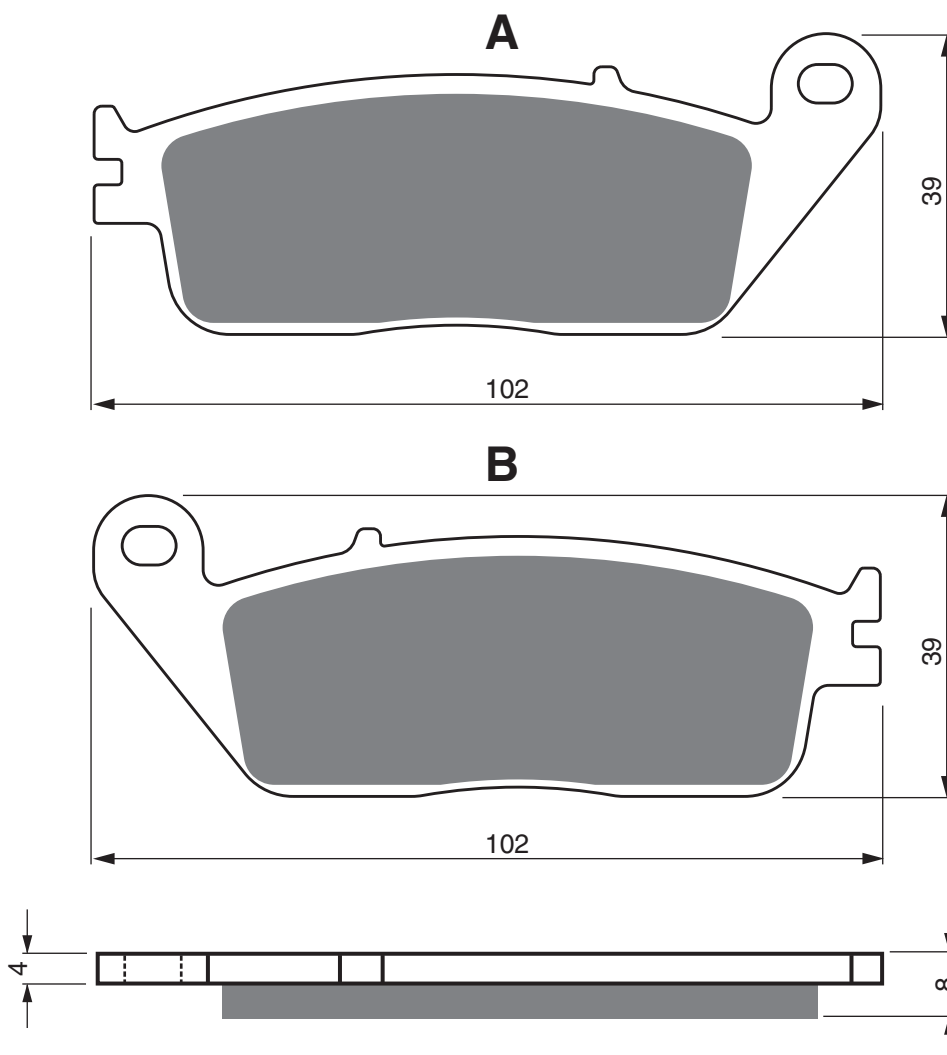

PART NUMBER

022

AD

S3

**S33
RACING**

GP5

GP6

GP7

GPR

BENELLI

500	Leoncino Trail	2018 - 2019	FL

BMW

C	Evolution (Scooter)	2014 - 2018	FL
C	Evolution Electric	2018 - 2020	FL FR
C	600 Sport Evolution Scooter	2014 - 2020	FL FR
C	600 Sport Highline	2013 - 2015	FL FR
C	600 Sport Scooter	2012 - 2015	FL FR
C	650 GT Highline	2013 - 2018	FL FR
C	650 GT Scooter	2012 - 2018	FL FR
C	650 Sport Scooter	2016 - 2020	FL FR

CAGIVA

IE	900 Canyon / Gran Canyon	1998 - 2000	FL FR
	1000 Navigator	2000 - 2005	FL FR

DAELIM

SQ	125	Freewing A2	2006 - 2006	FL
SQ	250	Freeway S2	2006 - 2006	FL
VJF	250	Roadsport	2010 - 2014	FL FR
VJF	250	Roadwin R Fi	2008 - 2010	FL FR
VL	250	Daystar	2013 - 2014	FL FR

GENERIC

TW	125	SM	2013 - 2015	FL

HONDA

CBR	250	RB/RC (Non ABS)	2011 - 2013	FL
CBR	250	RJ/RK/RK2 (MC19)	1988 - 1989	FL
CBR	250	RRL/RRN/RRR (MC22)	1990 - 1994	FL FR
VT	250	FL Spada/Castec	1988 - 1990	FL
CBR	300	RAE (ABS)	2014 - 2014	FL