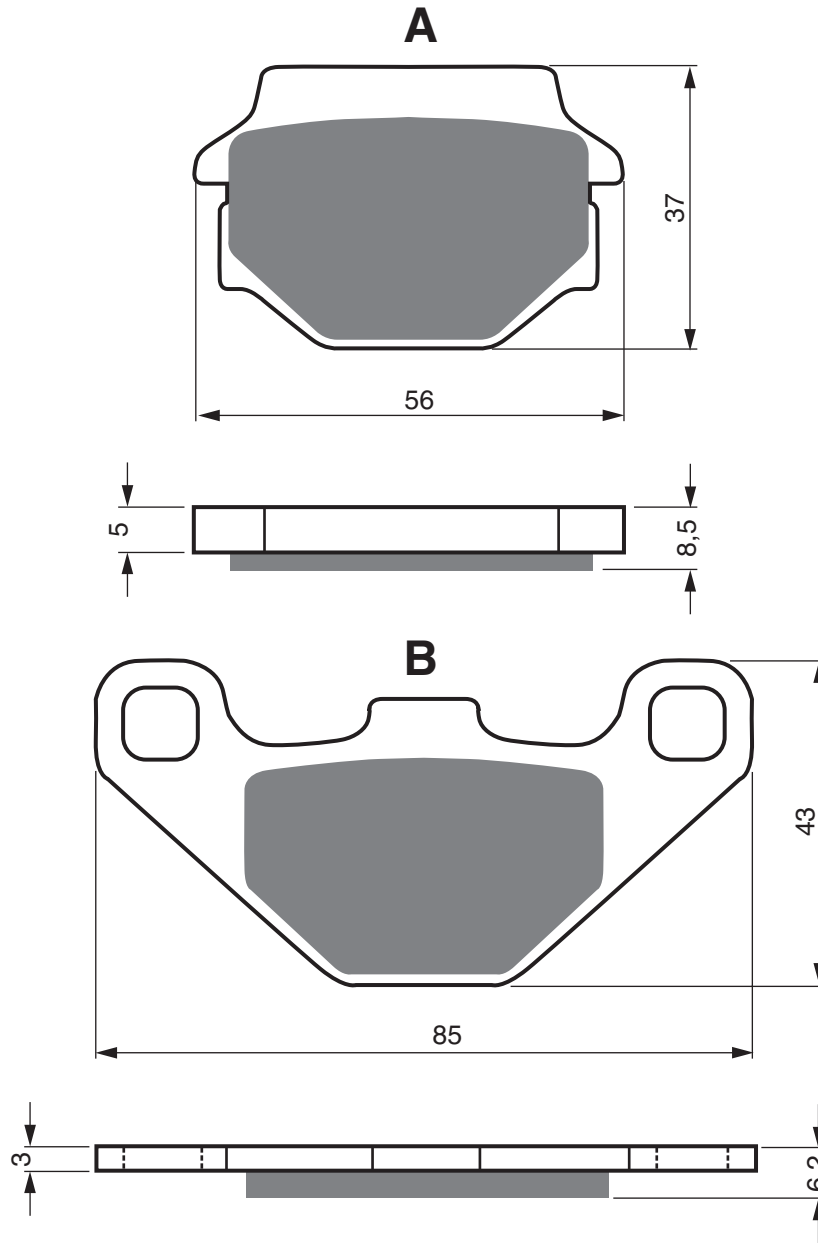

PART NUMBER

086

AD

S3

FANTIC

50	/50.1 Raider	1981 - 1981	FL
50	Strada	1982 - 1982	FL

MALAGUTI

50	Enduro MEX	1987 - 1987	FL
50	Enduro MSX	1985 - 1985	FL
50	MDX Gold Enduro	1987 - 1987	FL

SACHS

50	Supra 4 GP		FL

EQUIVALENTS OEM

238 07 6340

240 07 6340