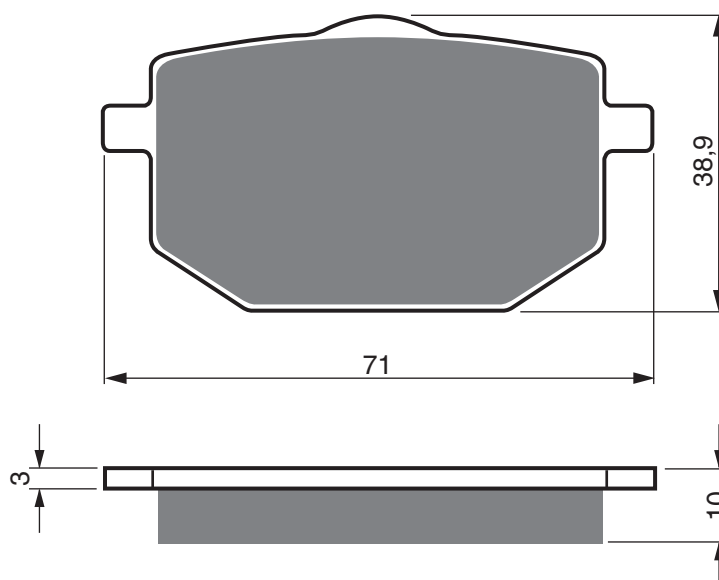

PART NUMBER

029

AD

S3

ALFER

VRE	125	4T	1998 - 1998	FL
	250	Diferente Enduro	2001 - 2001	FL
	250	Diverdita Super Motard	2001 - 2001	FL

MOTO-GUZZI

NTX	750		1990 - 1990	FL RR

YAMAHA

RT	180	A, B, D	1990 - 1992	FL
RT	180	E	1993 - 1993	FL
XT	600		1987 - 1990	FL
XT	600	Z "Tenere"	1985 - 1986	FL
XT	600	Z "Tenere"	1988 - 1990	FL

EQUIVALENTS OEM

55W W0045 00

55W W0045 01

Disc Brake Pads