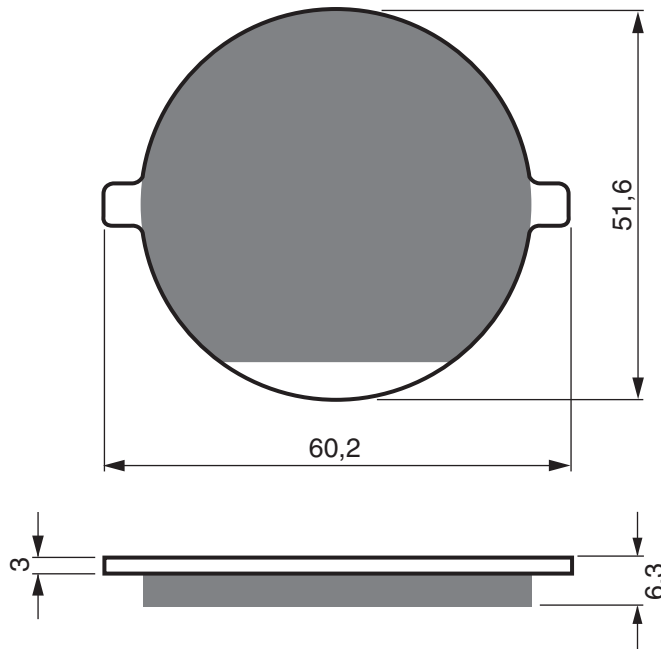

MOTO-GUZZI

	250 (All Models)	1975 - 1975	FL
--	------------------	-------------	----

ZÜNDAPP

KS	80 Super	1980 - 1980	FL
----	----------	-------------	----

PART NUMBER

097

AD

S3