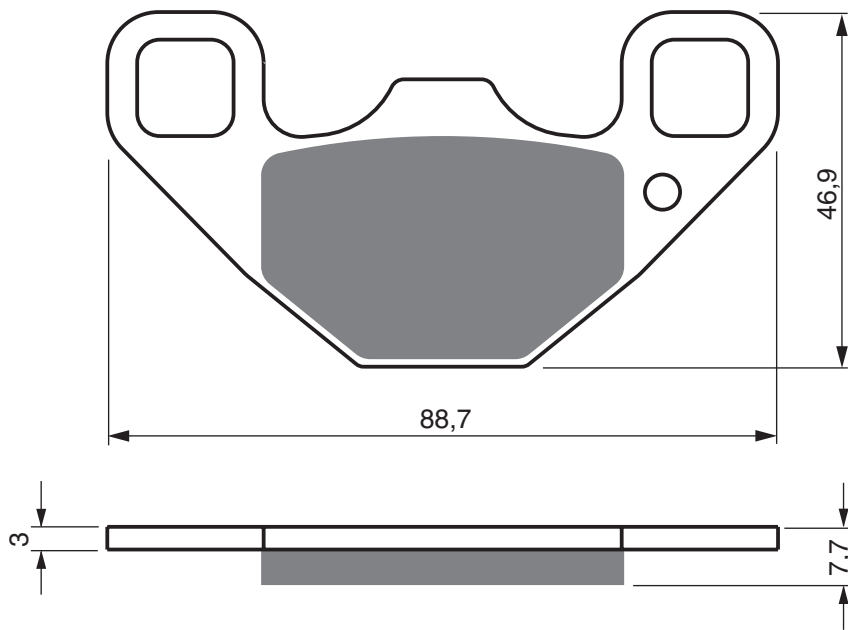

PART NUMBER

337

AD

K1

K5

S3

S33
RACING

POLARIS

RZR 170 Ranger

2009 - 2014 RR

EQUIVALENTS OEM

43120 214 00 AEON

0454444