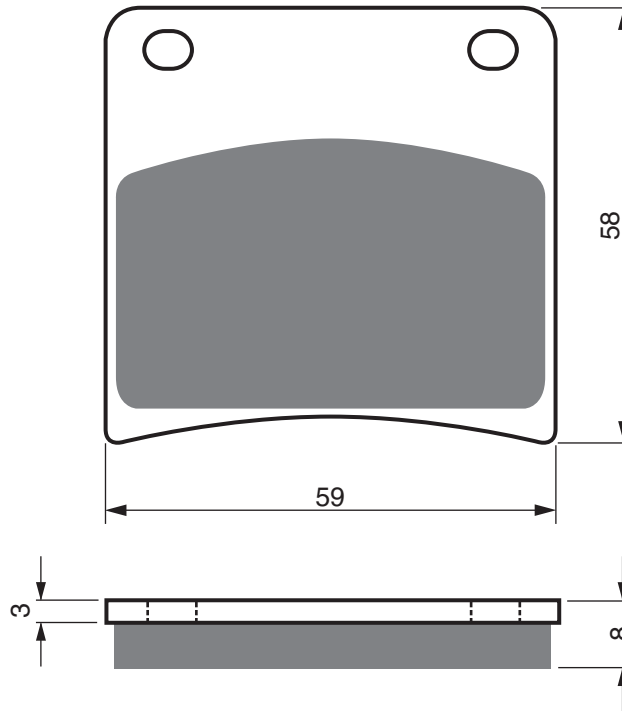

PART NUMBER

027

AD	S3	S33 RACING	GP5

SUZUKI

GW	250	L3 Inazuma	2013 - 2013	FL
GSX	400	F FJ/FK/FAK/FL (GK74A)	1988 - 1990	FL FR
GSX	600	FJ/FK/FL/FM/FN/FP/FR/FS/FT/FV	1988 - 1997	FL FR
GSX	750	FK/FL/FM/FN/FP/FR/FS/FT/FV	1989 - 1997	FL FR
VX	800	L/M/N/P/R/T	1990 - 1996	RR
GSX	1 100	FJ/FK/FL/FM/FN/FP/FR (GV72A)	1988 - 1994	FL FR
GSX	1 100	GM/GN/GP (GV74A/F725)	1991 - 1994	RR
GV	1 400	GDG/GCG/GDH/GDJ "Cavalcade"	1986 - 1988	FL FR

EQUIVALENTS OEM

59100 19820	59100 24810	59130 19C00	59130 20C00	59130 24A10	59130 26D00	59130 45C10
59130 48B00	69100 34860	69100 45890	69130 34C00	69130 45C00	69130 26D00	69100 26810
69130 45C10