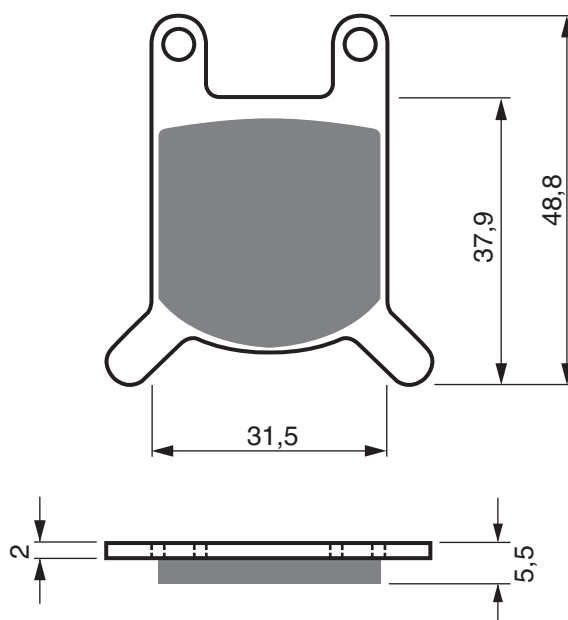

PART NUMBER

159

AD

S3

CASAL

All Disc Models	FL

CIMATTI

Gringo	- 1985	FL

FANTIC

50 Strada Super SIX	1973 - 1973	FL

HERCULES

Diff. Older models with Disc Brake	FL

KX-5

50 Ultra, RS Ultra	FL

RS

50 (687/C034/A)	FL	FR
80 Ultra AC	FL	
80 Ultra AC Chopper	FL	
80 Ultra Chopper	FL	
80 Ultra, F Ultra, RS Ultra	FL	
80 XE 9	FL	

HOREX

80 Rebell N	FL	
80 Rebell T	1986 - 1986	FL
80 Sport L	1986 - 1986	FL

MALAGUTI

25/40 Chopper	1982 - 1982	FL
Ronco RCW	1983 - 1983	FL
V4 Olympique	1982 - 1982	FL
50 Fifty HF	1982 - 1982	FL
50 Watercooled	1982 - 1982	FL
XL 50 Sport	1982 - 1982	FL
80 Chopper	1982 - 1982	FL

EQUIVALENTS OEM

359 1 40 280 0

359 1 40 283 1

MALANCA

125 /ST 54/GT 5	FL

MOTRON

RZ1 Compact	1992 - 1992	FL
GL4 50 ID Flash	1992 - 1992	FL
GTD 50 Italian Max, 2	1992 - 1992	FL

PUCH

all models	1986 - 1986	FL
50 Cobra 6 GT, GTL	1980 - 1980	FL
50 Monza 4 SL, GSL	1980 - 1980	FL
M 50 SDP Cast Wheel / Grand Prix Supreme	1975 - 1977	FL
M 50 SDP Spoke Wheel / Grand Prix Special	1975 - 1977	FL

REAL

80 Nevada Sport	FL

RIXE

RS 80 W	1982 - 1982	FL

ZÜNDAPP

KS 50 Supersport (530-50/A154)	- 1979	FL
KS 50 TT Watercooled (530-01/A153)	1980 - 1981	FL
KS 80 (530-05/C002)	1980 - 1980	FL
KS 80 Touring (530-07/C073)	1981 - 1981	FL

ZWEIRAD RÖTH

50 Rebell Sport	FL
80 Rebell Sport	FL