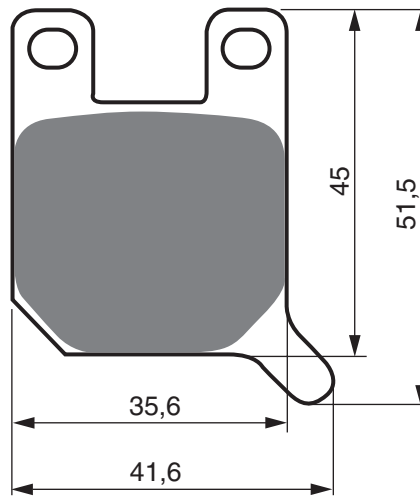

Disc Brake Pads

PART NUMBER

008

AD **K1** **K5** **S3**

ALFER

MC	80	1987 -	FL
----	----	--------	----

BARIGO

Scooter electric	1997 - 1997	FL
------------------	-------------	----