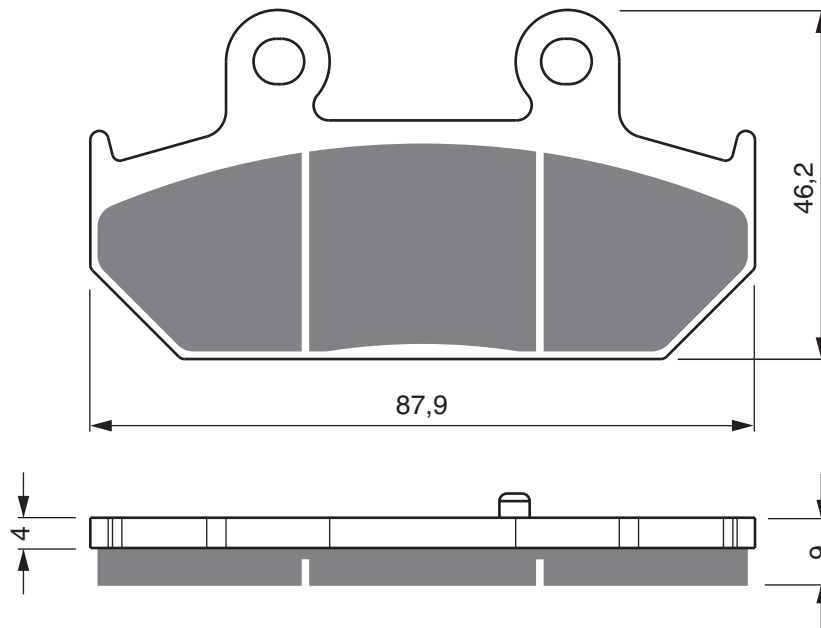

PART NUMBER

265

AD

S3

**S33
RACING**

SUZUKI

AN	250	8 Skywave SS (CJ46A)	2008 - 2008	RR
AN	250	Skywave Type M (BA-CJ455A)	2007 - 2008	RR
AN	250	Skywave Type S (BA-CJ44A)	2007 - 2008	RR
AN	400	AK9/ZAK9/ALO/ZALO/AL1/ZAL1/AL2/AL3/AL4/ZAL4/AL5/ ZAL5/AL6/ZAL6/AL7/ZAL7/AL8/ZAL8/AL9/ZAL9 Skywave/ Burgman/ABS	2009 - 2020	RR
AN	400	K7/ZK7/K8/ZK8/K9/LO/L1/L2/L3/L4 Burgman/Non ABS/ Skywave	2007 - 2015	RR
AN	650	AK4/AK5/AK6/AK7/AK8/AZK8/AK9/ALO Burgman / ABS	2004 - 2012	RR
AN	650	K3/K4/K5/K6/K7/K8/K9/LO Burgman (Non ABS)	2004 - 2011	RR
AN	650	L3/L4/L5/L6 Burgman (Non ABS)	2013 - 2016	RR
AN	650	ZL3/ZL4/ZL5/ZL6/ZL7/ZL8 Burgman ABS Executive	2013 - 2018	RR

EQUIVALENTS OEM

69100 10840

69100 10860

69102 05890