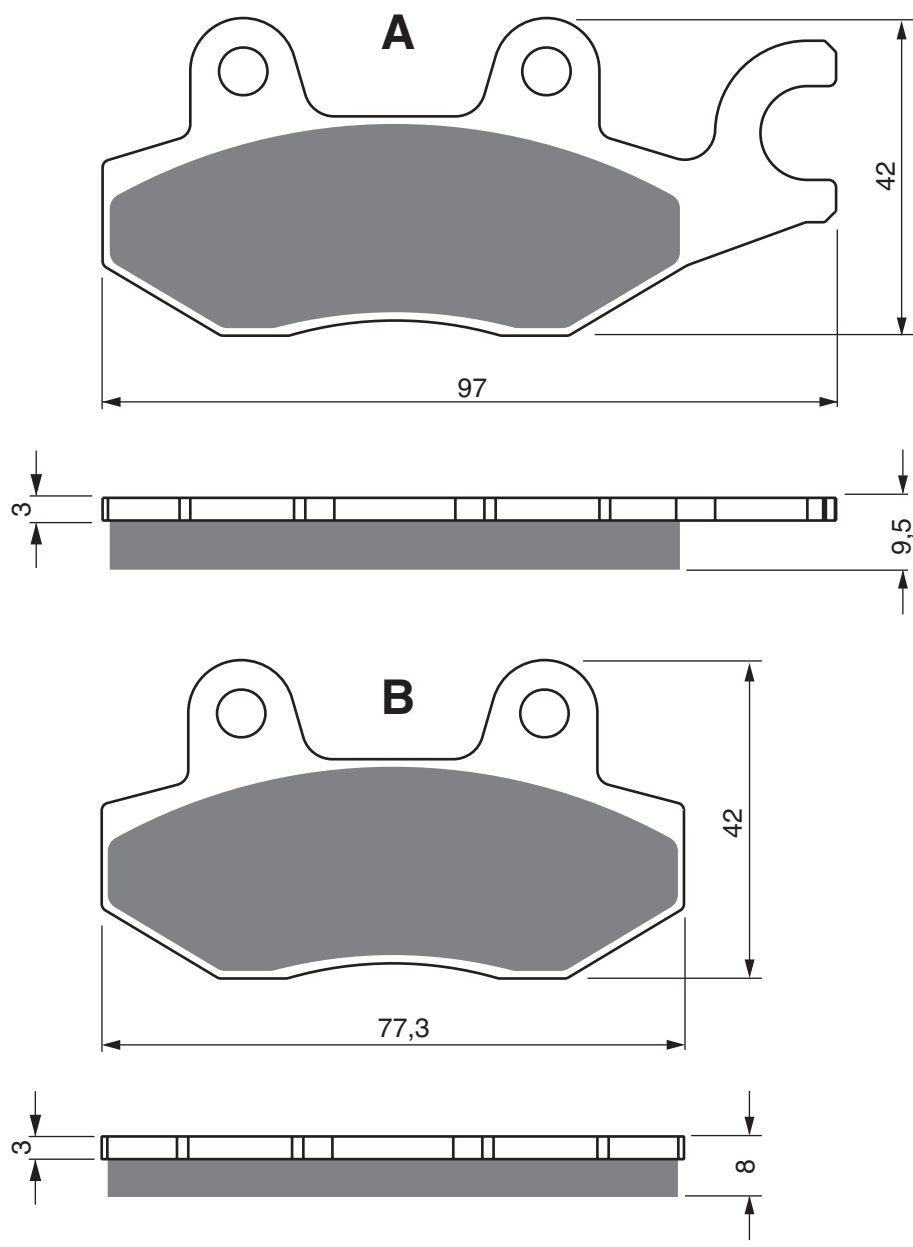

PART NUMBER

088

- AD**
- K1**
- K5**
- S3**
- S33
RACING**

BOMBARDIER

200	Rally	2005 - 2006	RR
-----	-------	-------------	----

CAGIVA

500	Canyon	1996 - 2000	RR
600	Canyon E	1996 - 1999	RR
E 900	Elefant Dakar Rep (300mm Front Disc)	1990 - 1990	RR
E 900	Elefant ie GT (296 Front Disc)	1991 - 1992	RR
E 900	ie Lucky Explorer (296mm Front Disc)	1990 - 1990	RR
IE 900	Canyon / Gran Canyon	1998 - 2000	RR
1 000	Navigator	2000 - 2005	RR