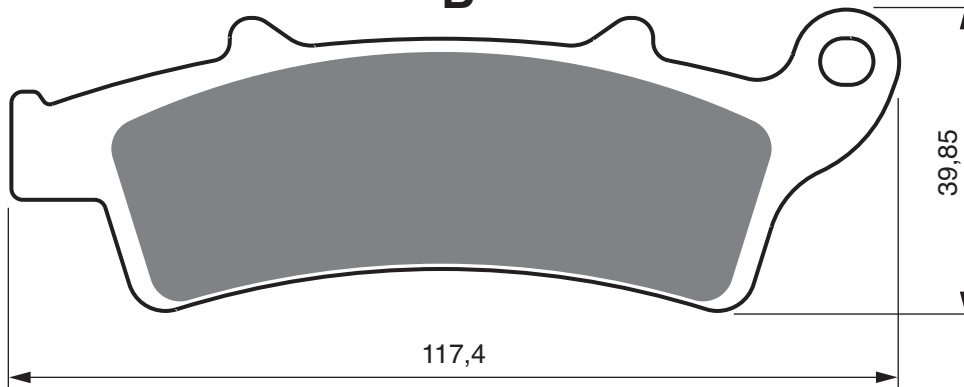

APRILIA

125	Atlantic	2003 - 2008	FL
125	Atlantic	2010 - 2010	FL
125	Scarabeo	2007 - 2010	FL
125	Scarabeo GT	2004 - 2006	FL
200	Atlantic	2003 - 2005	FL
200	Scarabeo	2007 - 2009	FL
250	Atlantic	2003 - 2005	FL
250	Atlantic ie	2006 - 2008	FL
250	Scarabeo	2006 - 2006	FL
250	Scarabeo ie	2007 - 2010	FL
300	Atlantic	2010 - 2011	FL
300	Scarabeo S	2009 - 2010	FL
400	Atlantic Sprint	2005 - 2008	FL
500	Atlantic Sprint	2005 - 2008	FL

KYMCO

125	i X Town ABS	2016 - 2020	FL
125	New Downtown i	2015 - 2020	FL
125	New X Town i (ABS)	2016 - 2020	FL
125	People GTi	2010 - 2015	FL
200	People GTi	2010 - 2015	FL

EQUIVALENTS OEM

119 481 00	81133603	8133761	8133815	8213648	45105 LGE5 305	666935

300	People GTi	2010 - 2015	FL
300	X Town i	2017 - 2020	FL
300	Agility Max i(ABS)	2015 - 2015	FL
K-XCT 300	i	2012 - 2015	FL
K-XCT 300	i (ABS)	2012 - 2015	FL
350	New Downtown i	2015 - 2020	FL

MALAGUTI

250	Madison S	1999 - 2003	FL
400	Madison K	2002 - 2006	FL

PEUGEOT

125	LOOXOR	2003 - 2006	FL
150	Looxor	2003 - 2006	FL

PIAGGIO VESPA

350	Beverly ie Sport Touring (Non ABS/330 cc/4T)	2011 - 2015	FL
350	Beverly ie Sport Touring ABS (330 cc/4T)	2011 - 2015	FL

SCARABEO

125	ie	2010 - 2015	FL
125	Net	2010 - 2011	FL
200	ie	2010 - 2015	FL
200	Net	2010 - 2011	FL
300	S	2009 - 2011	FL

Disc Brake Pads