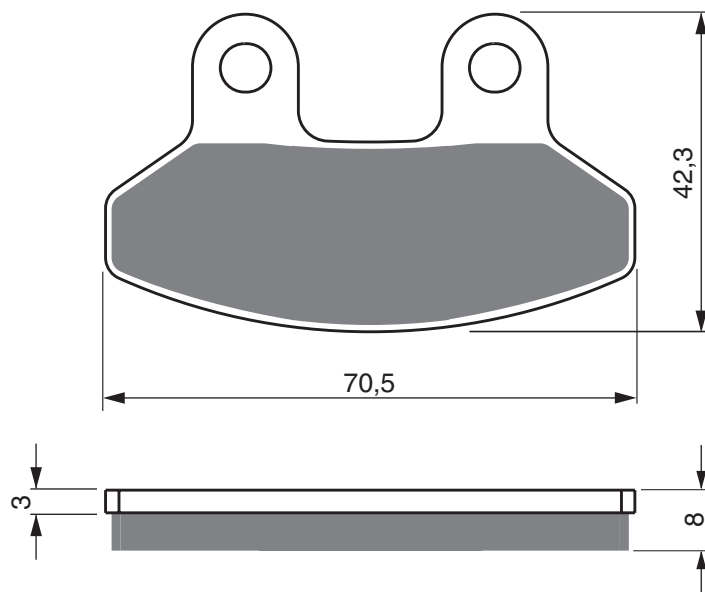

PART NUMBER

234

AD

S3

**S33
RACING**

LAVERDA

125	Phoenix	2001 - 2004	FL
150	Phoenix	2001 - 2004	FL
200	Phoenix	2001 - 2004	FL

SYM