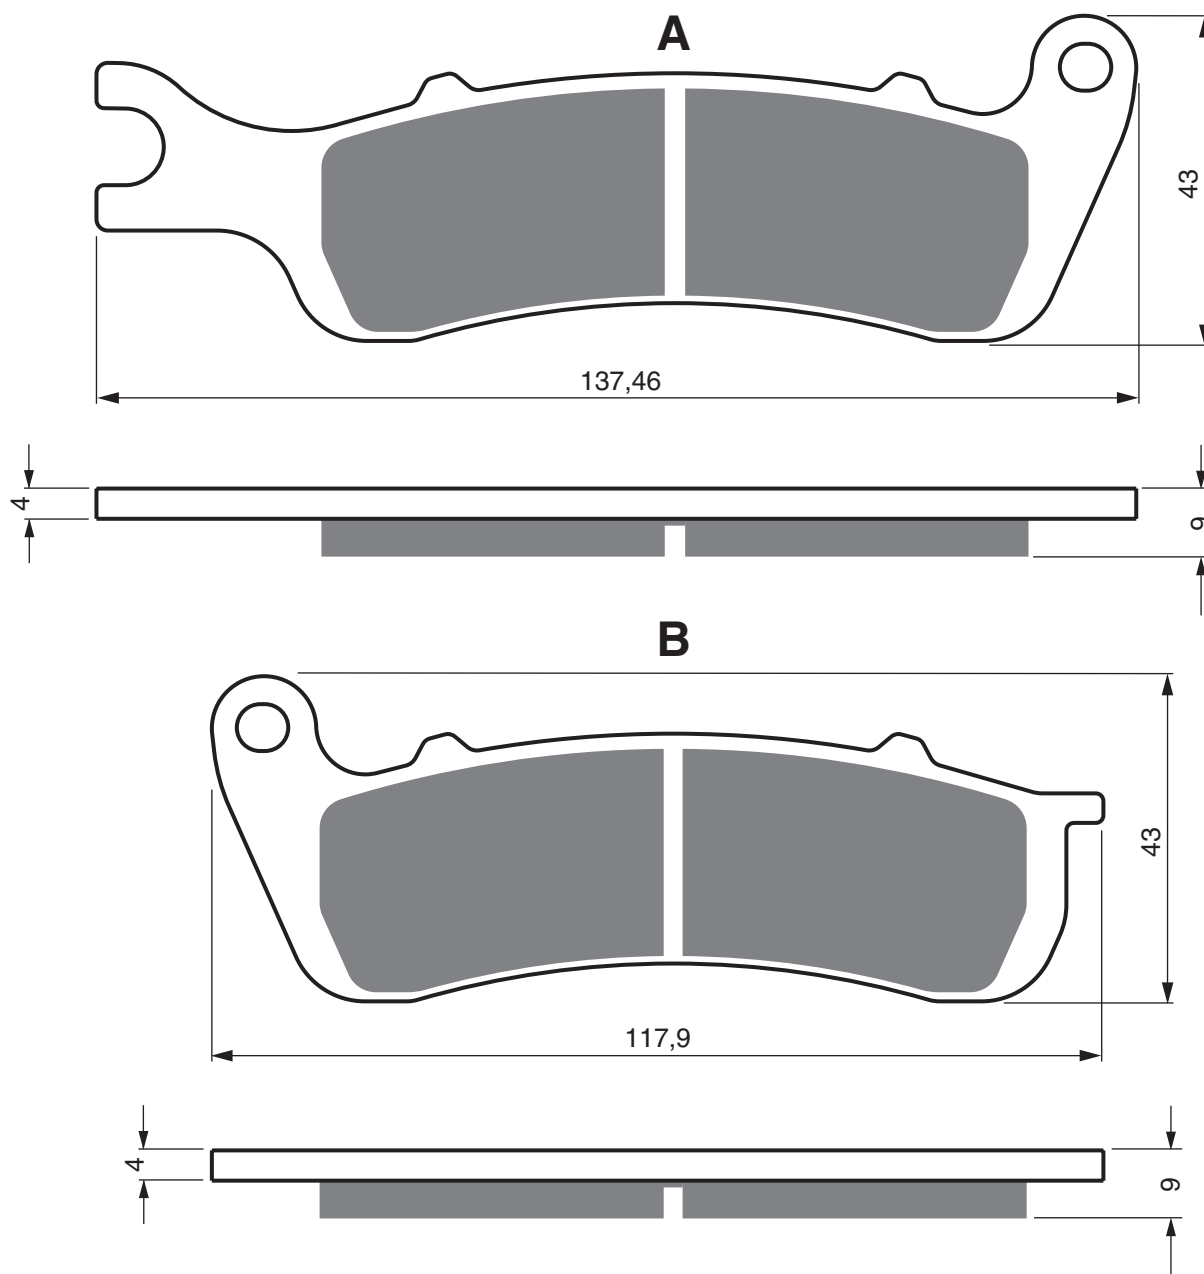

PART NUMBER

401

AD

S3

S33
RACING

ZONTES

ZT	125	Firefly	2017 - 2019	FL
ZT	125	Mantis	2017 - 2019	FL
ZT	125	Scorpion	2017 - 2019	FL

Disc Brake Pads