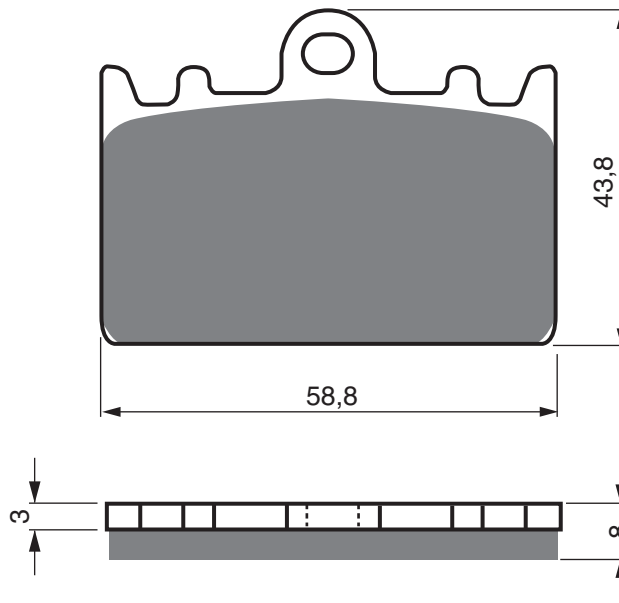

PART NUMBER

090

AD

S3

GP5

GP6

GP7

KAWASAKI

ZXR 400 (L1-L9) 1991 - 2003 FL FR

PRE TECH

4 Piston caliper (UNI P401) FL

SUZUKI

RGV 250 T (RGVR 250SP VJ 23A) 1996 - 1996 FL FR

EQUIVALENTS OEM

43082 1130

59300 42840