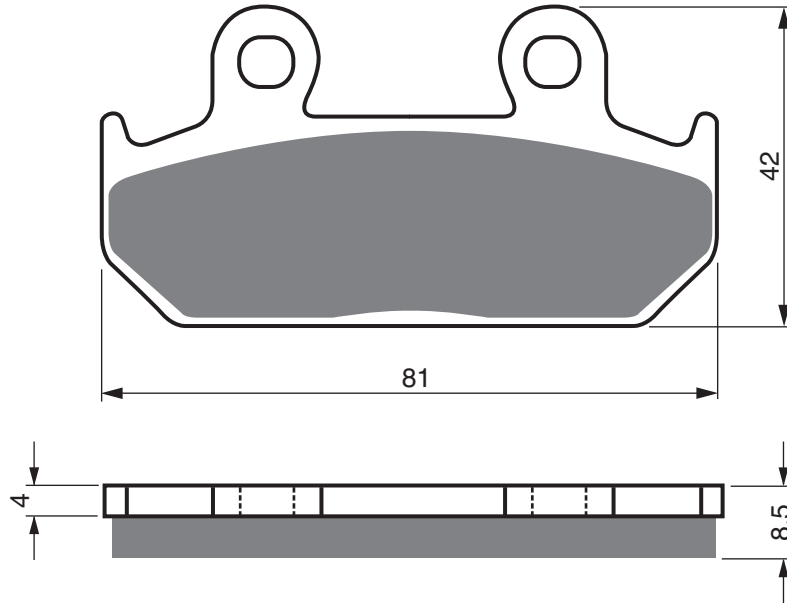

PART NUMBER

025

- **AD**
- **K5**
- **S3**
- **S33
  RACING**
- **GP5**
- **GPR**

HONDA

CBR	250	FG/FGYA (MC14)	1986 - 1986	FL	FR
CBR	250	RH (MC17)	1987 - 1987	FL	FR
NSR	250	RG (MC16-100)	1986 - 1986	FL	FR
CB	350	SG/SJ	1986 - 1990	FL	FR
CBR	400	RG (NC23) 100	1986 - 1986	FL	FR
CBR	400	RH-YA (NC23) 101	1986 - 1986	FL	FR

VFR	400	RH2/RJ (NC24)	1987 - 1988	FL	FR
VFR	400	ZG/ZH/RG/RG-YA (NC21)	1985 - 1987	FL	FR
CB	450	SG/SJ	1986 - 1988	FL	FR
CBR	500	FH/FJ/FK/FL (Four)	1987 - 1990	FL	FR
CBR	600	FH/FJ/FK/FL	1987 - 1990	FL	FR
CBR	600	FM/FN/FP/FR	1991 - 1994	FL	FR
XRV	750	L/M/N Africa Twin	1990 - 1993	FL	FR

EQUIVALENTS OEM

06455 ML4 P00	06455 ML7 P10	451A0 MN4 670	45105 KT7 751	45105 KT7 761	45105 KT8 004	45105 ML4 000
45105 ML4 004	45105 ML4 006	45105 ML4 008	45105 ML4 014	45105 ML4 024	45105 ML7 017	45105 ML0 007
45105 MN4 007	45105 MN4 008	45105 MV1 008	45105 MV1 405			

Disc Brake Pads