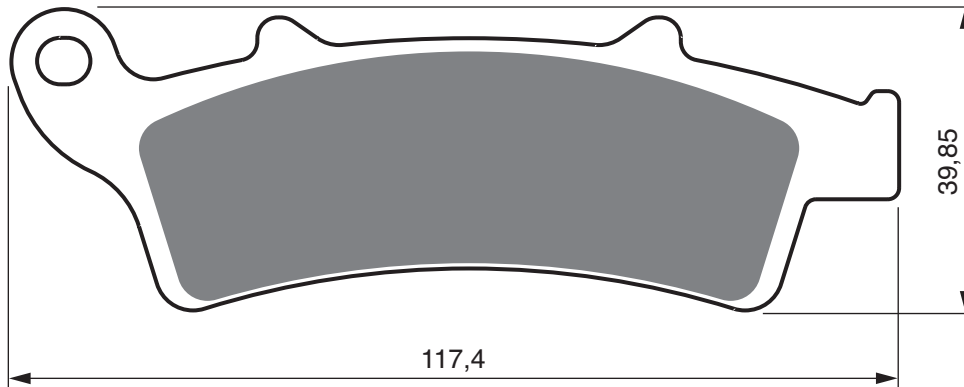

43105 KKC4 9000

Disc Brake Pads

PART NUMBER

193

AD

S3

**S33
RACING**

A