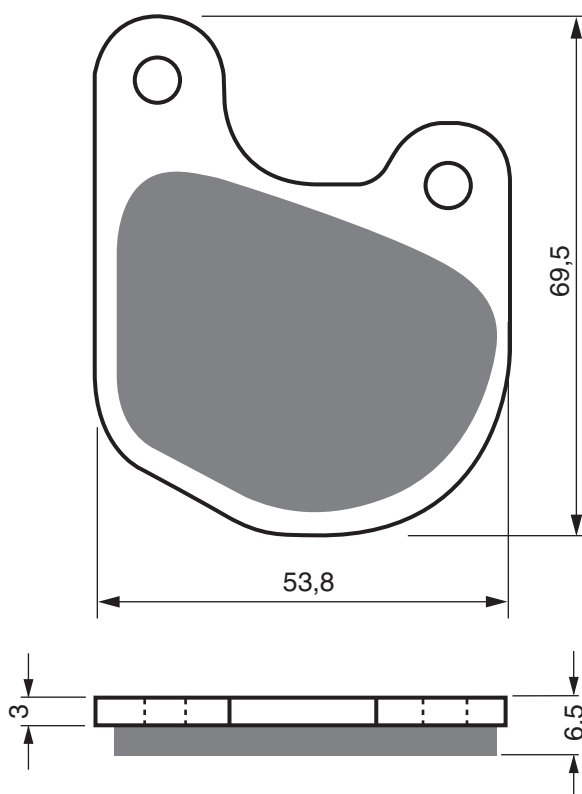

EQUIVALENTS OEM

44209 82	44209 82A
----------	-----------

PART NUMBER

059

AD

S3

1 Left / 1 Right

HARLEY DAVIDSON