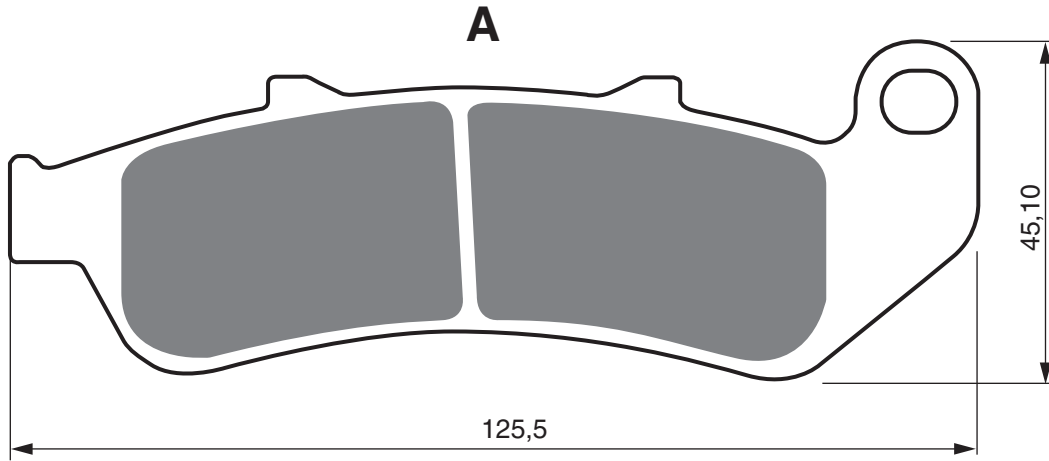

PART NUMBER

055

AD

S3

S33
RACING

HONDA

CBR 1000 FP/FR/FS/FT/FV/FW/FX 1993 - 1999 FL FR RR

EQUIVALENTS OEM

06455 MZ2 405 06455 MAJ G41 06435 MAJ G41 06435 MAT 006 06455 MZ2 405