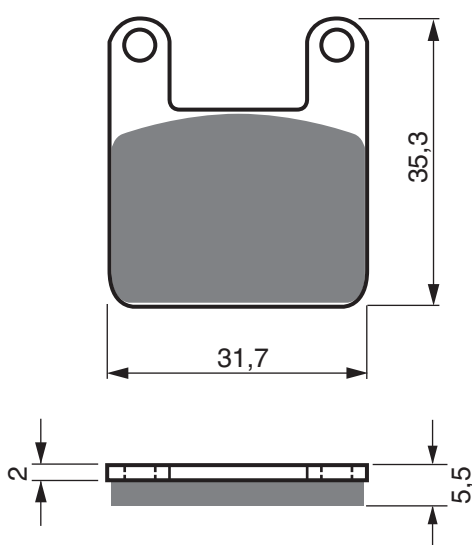

PART NUMBER

152

AD

S3

S33
RACING

GP5

GP6

GP7

TRIUMPH

765	Street Triple S ABS (Nissin 2 piston front calipers/ Brembo single piston rear caliper)	2018 - 2020	FL	FR

VECTRIX

VX-3	Li+ (3 wheeler model)	2012 - 2013	FL	

VICTORY

	Empulse TT	2016 - 2016	RR	

VOXAN

	Black Magic	2004 - 2008	RR	
	Cafe Racer	2006 - 2008	RR	
	Street Scrambler	2003 - 2005	RR	
	Street Scrambler	2007 - 2008	RR	
VB1-EVO		2003 - 2004	RR	
1 000	Café Racer	2002 - 2005	RR	
1 000	Cyclope	2002 - 2002	RR	
1 000	Roadster	2002 - 2005	RR	
1 000	Roadster	2006 - 2008	RR	
GTV	1 200	2008 - 2008	RR	

W.K.BIKES

WK	50	GTR (2T)	2010 - 2014	FL
WK	125	SC (4T) (14" wheels)	2010 - 2014	RR
WK	250	Jetmax (4T)	2010 - 2014	RR

YAMAHA

JP	125	X-City	2008 - 2008	RR
VP	125	X-City (16P)	2008 - 2015	RR
XQ	125	/150 N Maxter	2001 - 2003	RR
YP	125	R Majesty	2001 - 2009	RR
YP	125	R (X-Max)	2006 - 2009	RR
YP	125	R (X-Max - Non ABS) (39D1/5) Nissin F/Caliper	2010 - 2015	RR
YP	125	R X-Max Sport	2011 - 2012	RR
YP	125	R X-Max (2DM/Brembo R/Caliper)	2014 - 2016	RR
XQ	150	Maxter	2001 - 2003	RR
YP	150	Majesty (SG08/EBE0)	2001 - 2001	RR
YP	180	R Majesty	2004 - 2004	RR

EQUIVALENTS OEM

613 4 021 1A	8113751	81133898	494966	613 403 81A	5NR F5811 00	8000 95280
497083	69130 49F00	R180100127000	497394	09130 07E00	R44422001A	8133542
107 694 936	862489	862698	861760	647077	5NR F5811 10	00H04704141
613 4 038 1A	00009308000	M13400004400	497394	690 13 090 000	690 13 190 000	606 08 02 70
PE776171	GU31654681	8000B5975	861760	M1300001500	07BB2010	07BB2050
61340951A	B22 45230 0000	55120P300000	43082 0158	61313090000		

Disc Brake Pads

PART NUMBER

153

AD

S3

HM

50

FL RR

Disc Brake Pads