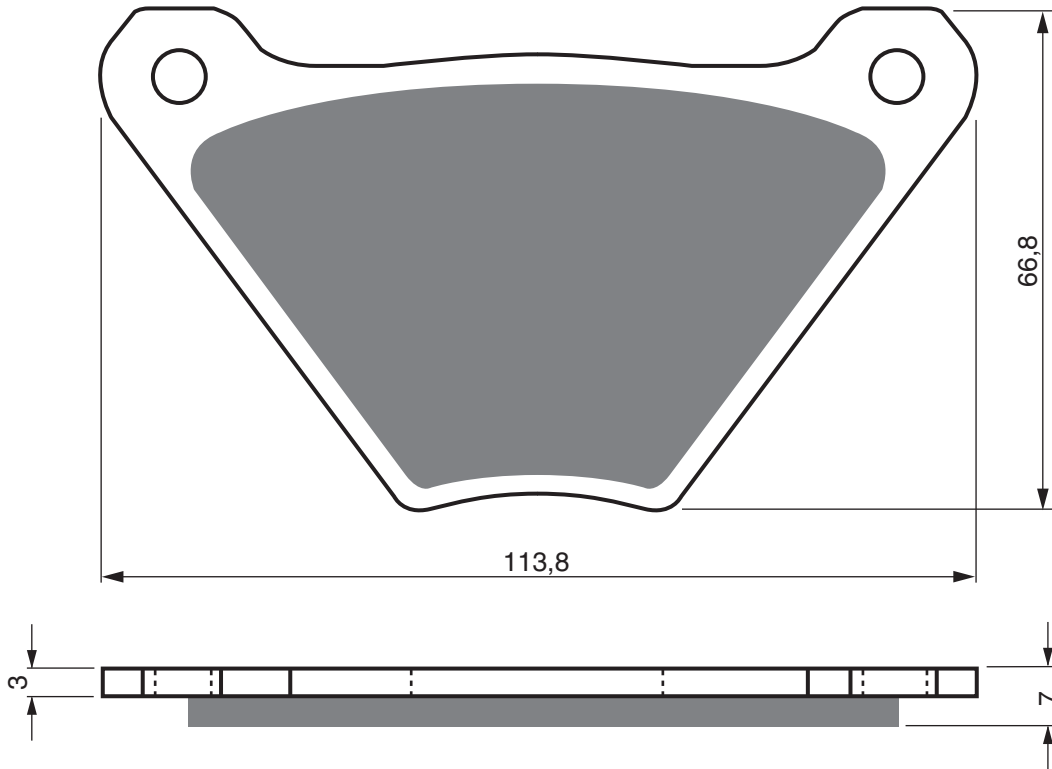

EQUIVALENTS OEM

44032 77

44032 79

44098-77

PART NUMBER

060

AD

S3