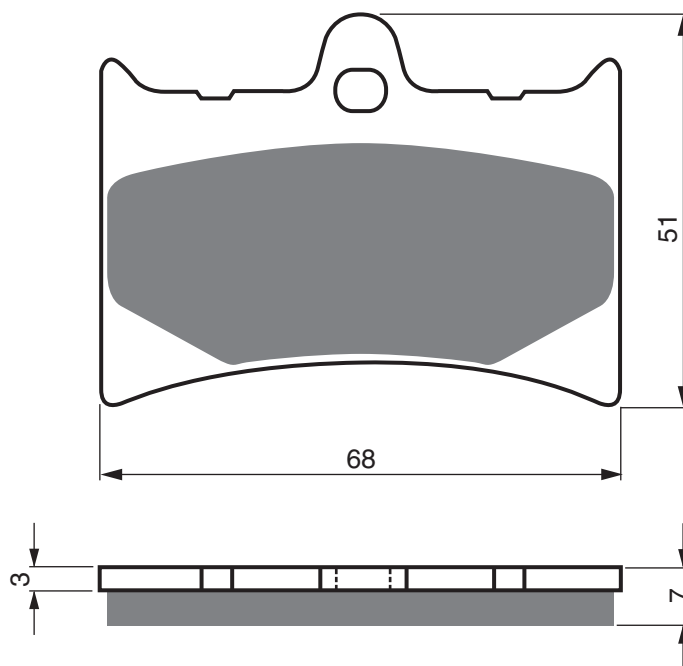

PART NUMBER

019

AD

K1

K5

S3

ALFER

MC	125		1988 - 1988	FL
GR	250	Enduro	1988 - 1988	FL
MC	250		1988 - 1988	FL
GR	300	Enduro	1988 - 1988	FL

APRILIA

	125	Tuono	2003 - 2004	FL
AF-1	125		1989 - 1991	FL
AF1	125		1988 - 1989	FL
AF1	125		1990 - 1991	FL
RS	125	(5 bolt rear disc / 2T)	1999 - 2005	FL
RS	125	(6 bolt rear disc / 2T)	1992 - 1998	FL

BENELLI

	50	Devil	1992 - 1992	FL
	50	Spring	1993 - 1993	FL
	80	Devil	1992 - 1992	FL
	125	Tamo	1989 - 1989	FL

BETA

	350	Euro	2000 - 2001	FL
	350	Euro	2002 - 2002	FL

GILERA

		Nordwest	1994 - 1994	FL
		Nordwest	1995 - 1996	FL
	125	CX	1991 - 1991	FL

	125	MX1/MRX	1989 - 1989	FL
	125	SP 01/ SP 02	1989 - 1989	FL
GFR	125		1994 - 1994	FL

KTM

		Most Models	1987 - 1987	FL RR
MX	250	VC, Enduro	1987 - 1987	FL RR
EXC	350		1987 - 1987	FL RR
GS	350		1987 - 1987	FL RR
MX	350		1987 - 1987	FL RR
	400	Enduro	1987 - 1987	FL RR
MX	500		1987 - 1987	FL RR
LC4	550		1987 - 1987	FL RR
MX	550		1987 - 1987	FL RR

MALAGUTI

	125	Madison	1999 - 1999	RR

MOTO-GUZZI

	100	Quota D	1993 - 1995	FL
	1 000	Quota	1992 - 1997	FL RR

MZ

		Scorpion Replica	1995 - 1996	FL
	660	(MUZ) Scorpion Cup	1999 - 2002	FL
	660	(MUZ) Scorpion Traveller	1999 - 2002	FL

EQUIVALENTS OEM

8113489

000306546310

90214 01000

GU30654631