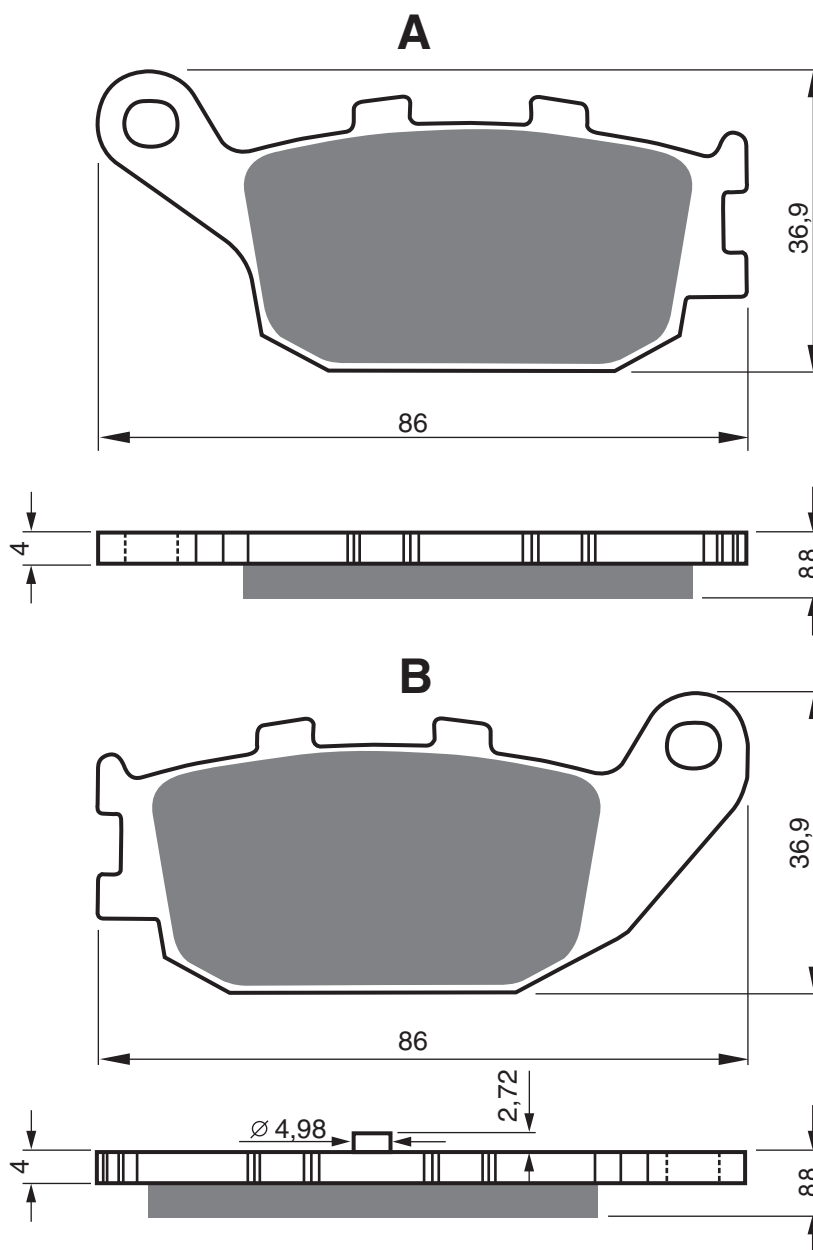

PART NUMBER

155

AD

S3

HONDA

NSS 250 Y/AY/1/A1/A3/3 Forza/Forza-S/Forza-T/Forza-ST/Jazz/Reflex (MF04/MF06) 2000 - 2004 RR

EQUIVALENTS OEM

06435 KPB 016