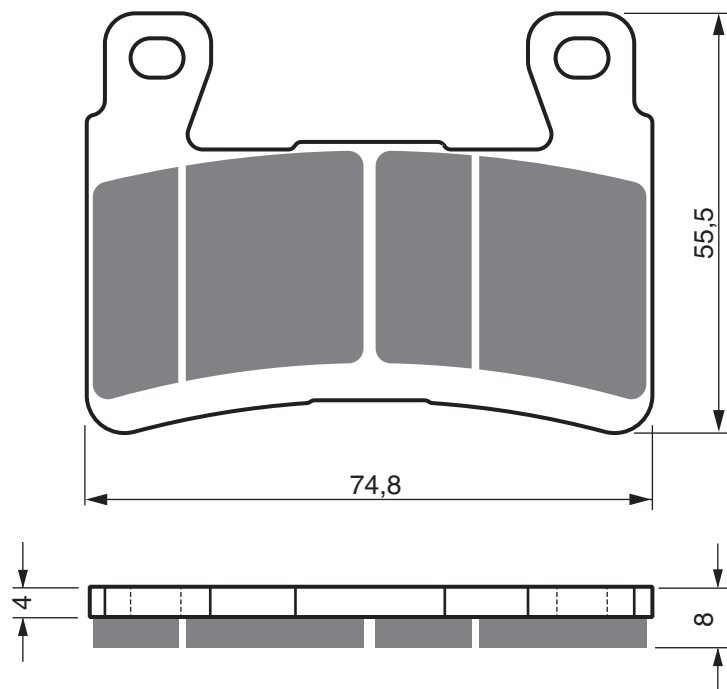

PART NUMBER

324

AD

S3

S33
RACING

GP5

GP6

GP7

KAWASAKI

ZX-6R	636	30th Anniversary Edition (ZX 636 EFFA / Non ABS/ 636cc)	2015 - 2015	FL	FR
ZX-6R	636	30th Anniversary Edition (ZX 636 FFFA / ABS 636cc)	2015 - 2015	FL	FR
ZX-6R	636	Ninja (ABS - 636cc)	2013 - 2020	FL	FR
ZX-6R	636	Ninja (Non ABS - 636 cc)	2013 - 2020	FL	FR
ZX-6R	636	Ninja KRT (ABS - 636cc)	2016 - 2020	FL	FR
ZX-6R	636	Ninja KRT (Non ABS - 636cc)	2016 - 2020	FL	FR