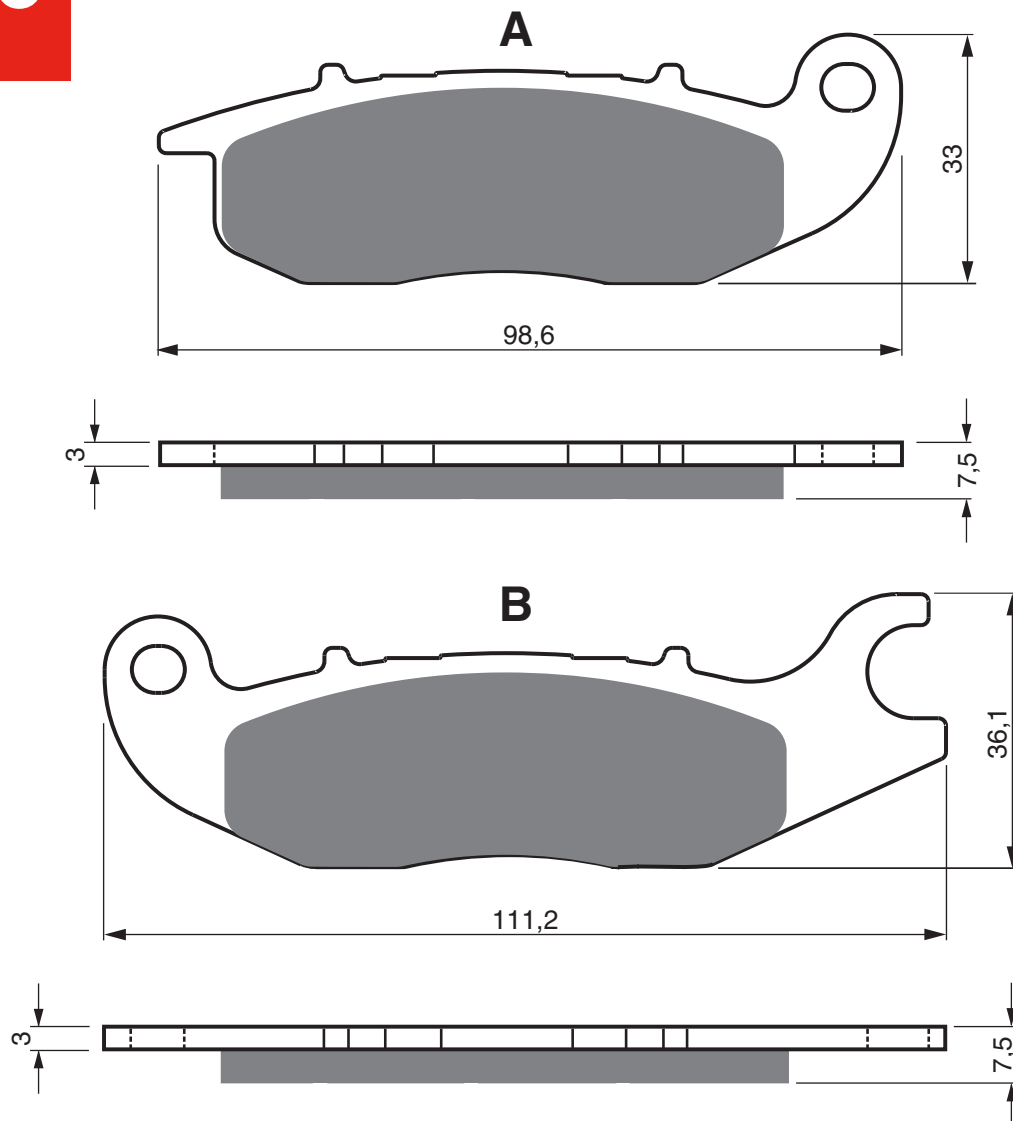

AJS

CR3	125	Regal Raptor	2006 - 2006	FL
-----	-----	--------------	-------------	----

HERO

ZMR	230	Karizma	2011 - 2012	FL
-----	-----	---------	-------------	----

HONDA

ANF	125	3/5/T5/T6/7/A Innova	2003 - 2011	FL
CBF	125	M9/MA/MB/MD/ME	2009 - 2015	FL
CBR	125	R4/R5/RS5/RS6	2004 - 2006	FL
CBR	125	R4/R5/RS5/RW5/RW6/RW7/RW8/RW9/RWA (6 Bolt Front Disc / Canada)	2004 - 2010	FL
CBR	125	RW7/RW8/RW9/RWA (6 Bolt Front disc fixing)	2007 - 2010	FL
CBR	125	RWB/RC/RD/RF/RG (5 Bolt Front Disc)	2011 - 2016	FL
FS	125	Sonic	2003 - 2004	RR
MSX	125	AG/AH Grom (ABS)	2018 - 2021	FL
MSX	125	D/E/F/G/H Grom (Non ABS)	2013 - 2021	FL
Z	125	Monkey M AC	2018 - 2021	FL
CBR	150	R	2000 - 2003	FL