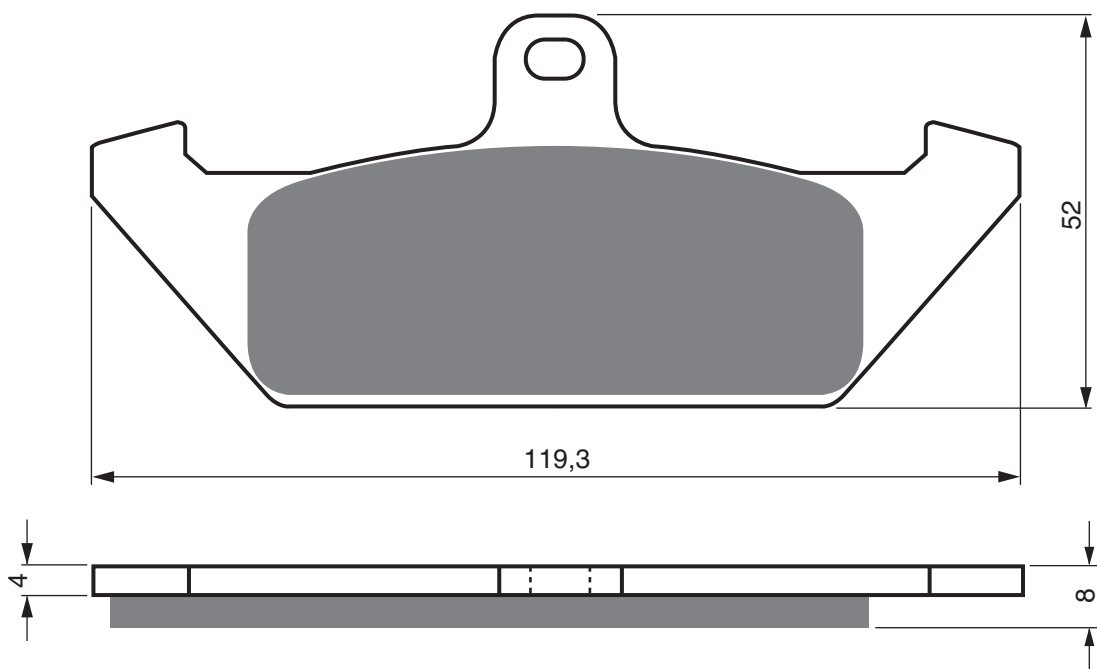

Disc Brake Pads

PART NUMBER

101

AD

S3

CAGIVA

650	Elefant	1985 - 1985	FL
650	Elefant	1988 - 1989	FL

LAVERDA