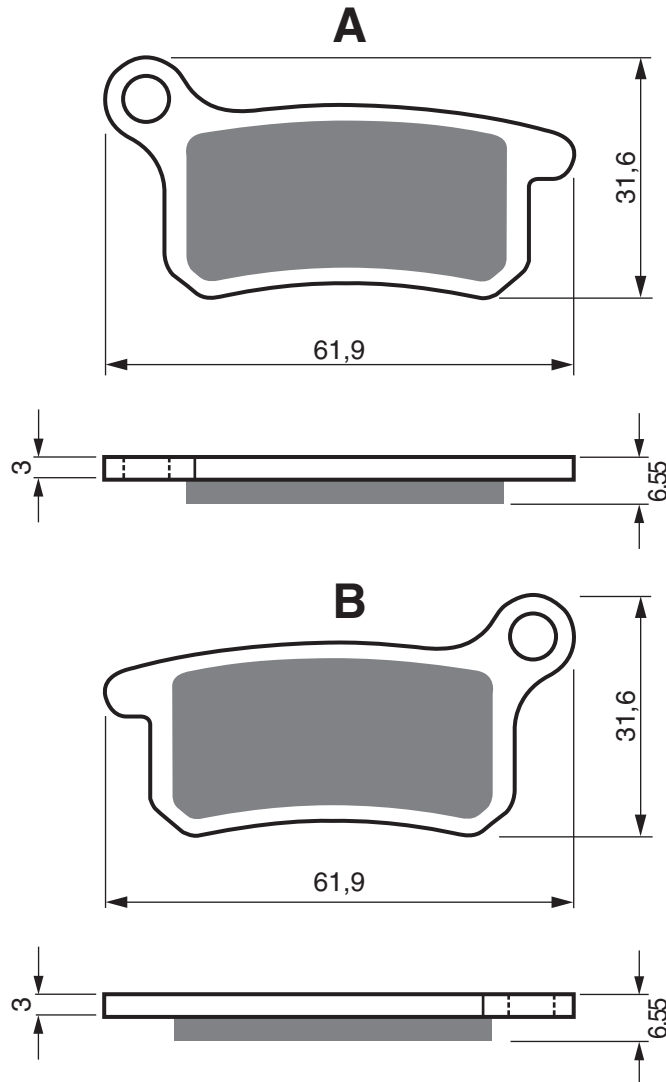

PART NUMBER

185

AD

K1

K5

K5-LX

S3

S33
RACING

GAS GAS

MC	65	2021 - 2021	FL	RR

HUSQVARNA

CR	65	2011 - 2013	FL	
TC	65	2018 - 2021	FL	RR

KTM

SX	65	2002 - 2003	FL	
SX	65	2004 - 2008	FL	
SX	65	2009 - 2020	FL	RR
SX	85	(17"/14" wheels)	2003 - 2010	FL
SX	85	(17"/14" wheels)	2011 - 2011	FL
SX	85	(19"/16" wheels)	2003 - 2010	FL
SX	85	(19"/16" wheels)	2011 - 2011	FL

SWM

MC	650	R	2018 - 2018	FL

EQUIVALENTS OEM

461 13 030 000	462 13 030 000	470 13 090 000	470 13 090 200	8000H7132