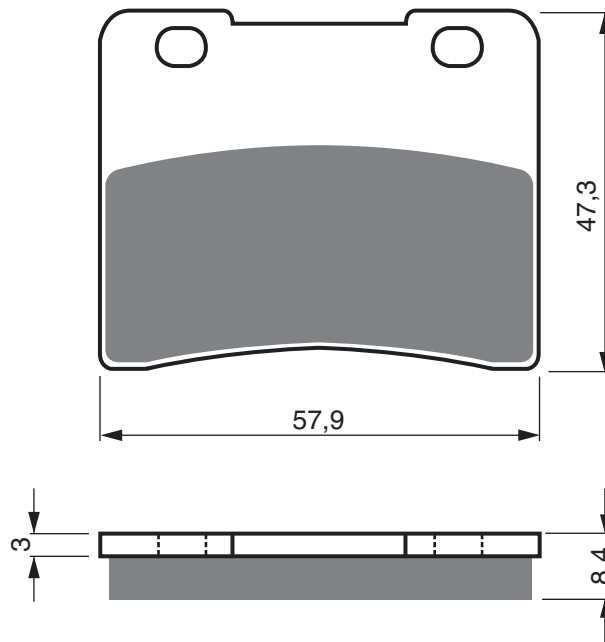

PART NUMBER

172

AD

S3

SUZUKI

RG	250	WE/FG/CH/FCH/FH Gamma	1984 - 1988	FL	FR
GSX	400	R2/RG (GK71B/F)	1985 - 1986	FL	FR

EQUIVALENTS OEM

59130 04A00

59130 04A10

5910004830