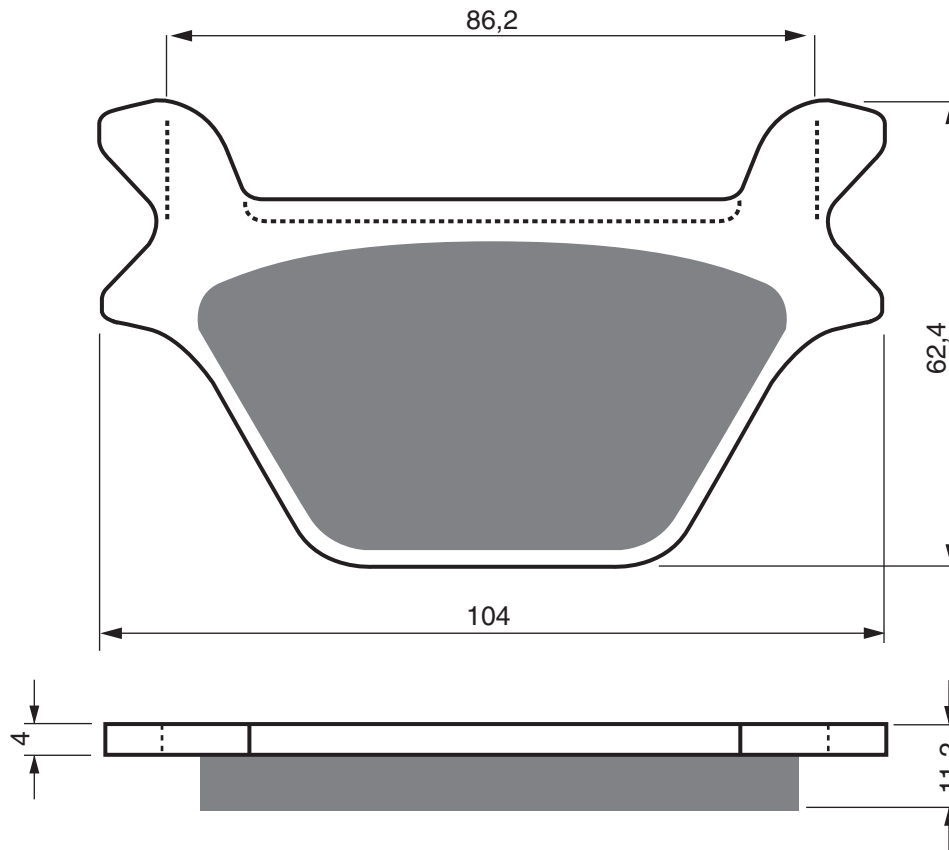

06455 MZ2 405 06455 MAJ G41 06435 MAJ G41 06435 MAT 006 06455 MZ2 405

PART NUMBER

056

AD

S3

**S33
RACING**

**Abutment Shims
(2 per set)**

HARLEY DAVIDSON