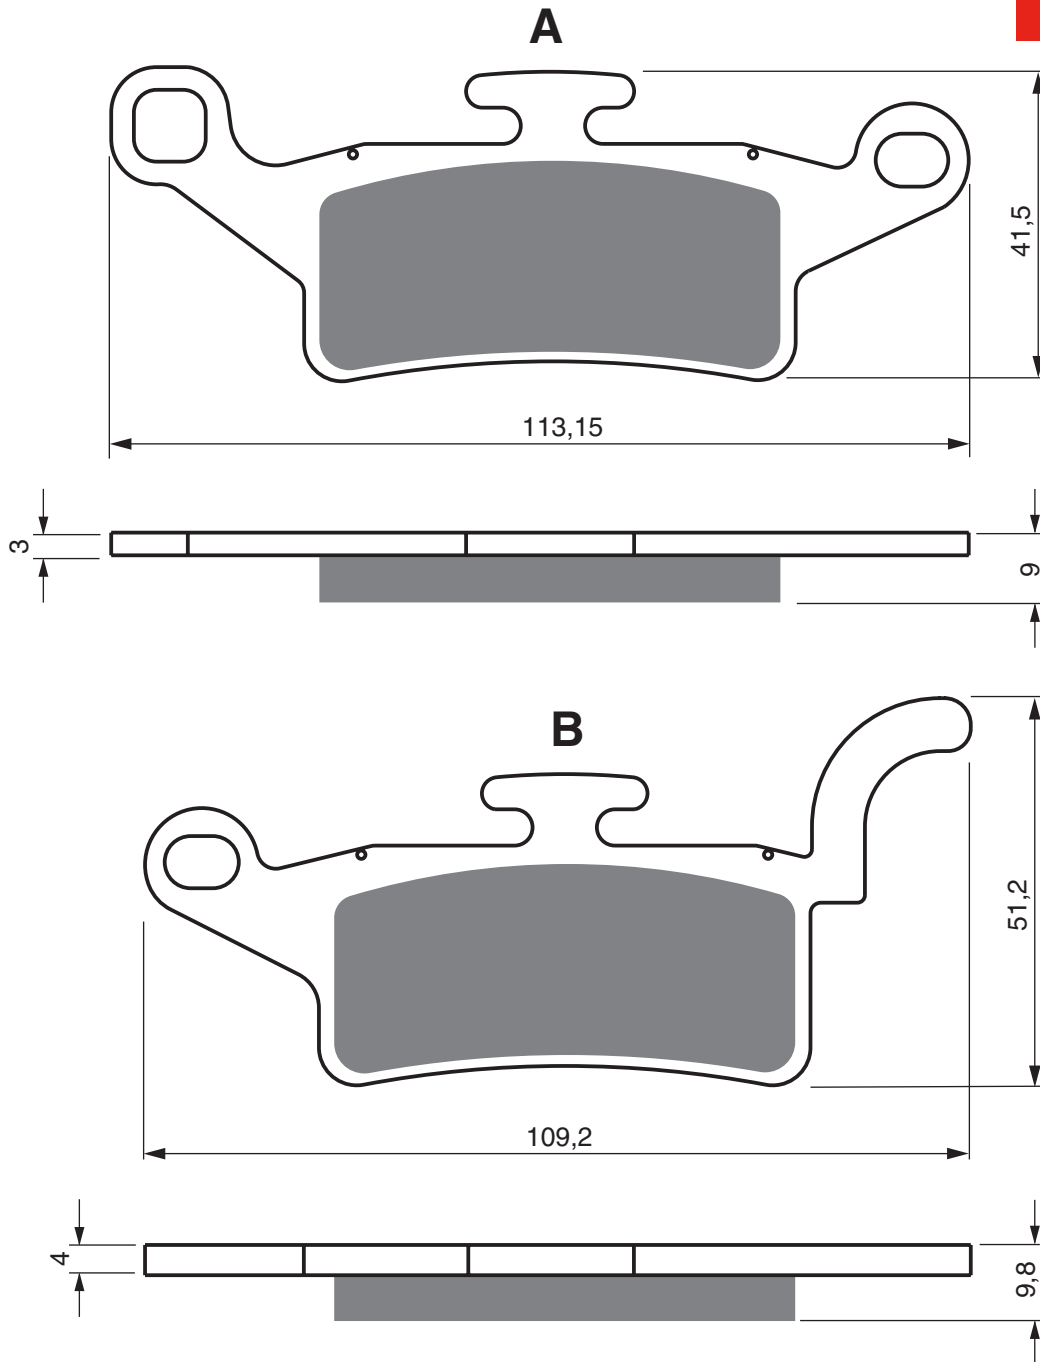

PART NUMBER

330

AD

S3

**S33
RACING**

MBK

YW	125	Z X-Over	2010 - 2010	FL

YAMAHA

	125	Xenter	2012 - 2018	FL
HW	125		2012 - 2018	FL
YW	125	(BW's 125)	2010 - 2013	FL
	150	Xenter	2012 - 2017	FL
HW	150		2012 - 2017	FL

EQUIVALENTS OEM

5S9 W0045 00	52S F5811 00