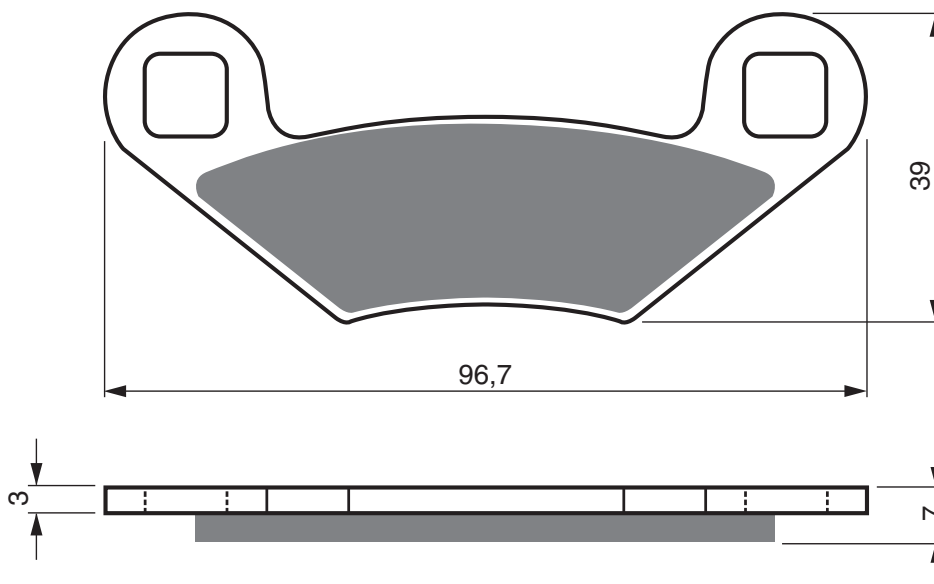

PART NUMBER

162

AD

K1

K5

K5-LX

S3

**S33
RACING**

AEON

600	Crosslander i	2014 - 2015	RR

POLARIS

	Most Models	1989 - 2019	FL	RR
	Trail Blazer	1990 - 1993	FL	FR
PPS	/PTV 4x4/Series 10		FL	FR
PPS	/PTV 6x6/Series 10		FL	FR
PPS	LUH 6x6	2002 - 2002	FL	FR
200	Phoenix (AA/AB Model/Rear Drum Model)	2005 - 2005	FL	FR
200	Phoenix Quadricycle Model (EA/EB/Rear Disc Model)	2005 - 2005	FL	FR
250	2x4/4x4	1990 - 1990	FL	FR
250	2x4/4x4	1993 - 1993	FL	FR
250	Big Boss 4x6	1989 - 1992	FL	FR
250	Big Boss 6x6	1991 - 1993	FL	FR
250	Trail Blazer	1994 - 1998	FL	FR
250	Trail Blazer	1999 - 2000	FL	FR
250	Trail Blazer	2005 - 2006	FL	FR
250	Trail Blazer (Freedom)	2001 - 2004	FL	FR
250	Trail Boss	1988 - 1990	FL	FR
250	Trail Boss	1991 - 1999	FL	FR
250	Trail Boss 2x4/4x4	1988 - 1989	FL	FR
250	Trail Boss 2x4/4x4	1991 - 1992	FL	FR
250	Xplorer 4x4	2000 - 2000	FL	FR
300	2x4/4x4	1994 - 1995	FL	FR
300	Big Boss 6x6	1994 - 1994	FL	FR
300	Hawkeye 2x4	2008 - 2009	FL	FR
300	Hawkeye 2x4/4x4	2007 - 2007	FL	FR
300	Sportsman 4x4	2008 - 2010	FL	FR
300	Xplorer 4x4	1996 - 2000	FL	FR
300	Xpress 2x4	1998 - 2000	FL	FR
300	Xpress L	1996 - 1997	FL	FR

325	2x4 Hawkeye	2015 - 2015	FL	FR
325	Magnum (2x4) HDS	2002 - 2002	FL	FR
325	Magnum 2x4/4x4	2000 - 2000	FL	FR
325	Magnum 2x4/4x4 Moose	2001 - 2001	FL	FR
325	Magnum 4x4 (A02CD32AA/AB/AC)	2002 - 2002	FL	FR
325	Magnum 4x4 HDS (A02CD32FB)	2002 - 2002	FL	FR
325	Trail Boss	2000 - 2002	FL	FR
325	Xpedition	2000 - 2000	FL	FR
325	Xpedition	2002 - 2002	FL	FR
330	ATP	2004 - 2005	FL	FR
330	Magnum (2x4/HDS)	2003 - 2006	FL	FR
330	Magnum (4x4/HDS)	2003 - 2004	FL	FR
330	Trail Blazer	2008 - 2009	FL	FR
330	Trail Blazer	2010 - 2013	FL	FR
330	Trail Boss	2003 - 2004	FL	FR
330	Trail Boss	2005 - 2009	FL	FR
330	Trail Boss	2010 - 2013	FL	FR
330	Trail Blazer	2008 - 2013	FL	FR
330	Trail Boss	2005 - 2013	FL	FR
335	Sportsman 4x4	1999 - 2000	FL	FR
350	Big Boss L	1993 - 1993	FL	FR
350	L 2x4/4x4	1990 - 1990	FL	FR
350	L 4x4	1993 - 1993	FL	FR
350	Sportsman 4x4	1993 - 1993	FL	FR
350	Trail Boss L 2x4	1991 - 1993	FL	FR
350	Trail Boss L 4x4	1991 - 1991	FL	FR
400	Big Boss L 6x6	1994 - 1997	FL	FR
400	Hawkeye HO (2x4)	2011 - 2014	FL	FR
400	L 2x4	1994 - 1995	FL	FR
400	L 4x4	1994 - 1994	FL	FR
400	Scrambler (2x4/4x4)	2000 - 2000	FL	FR

Disc Brake Pads