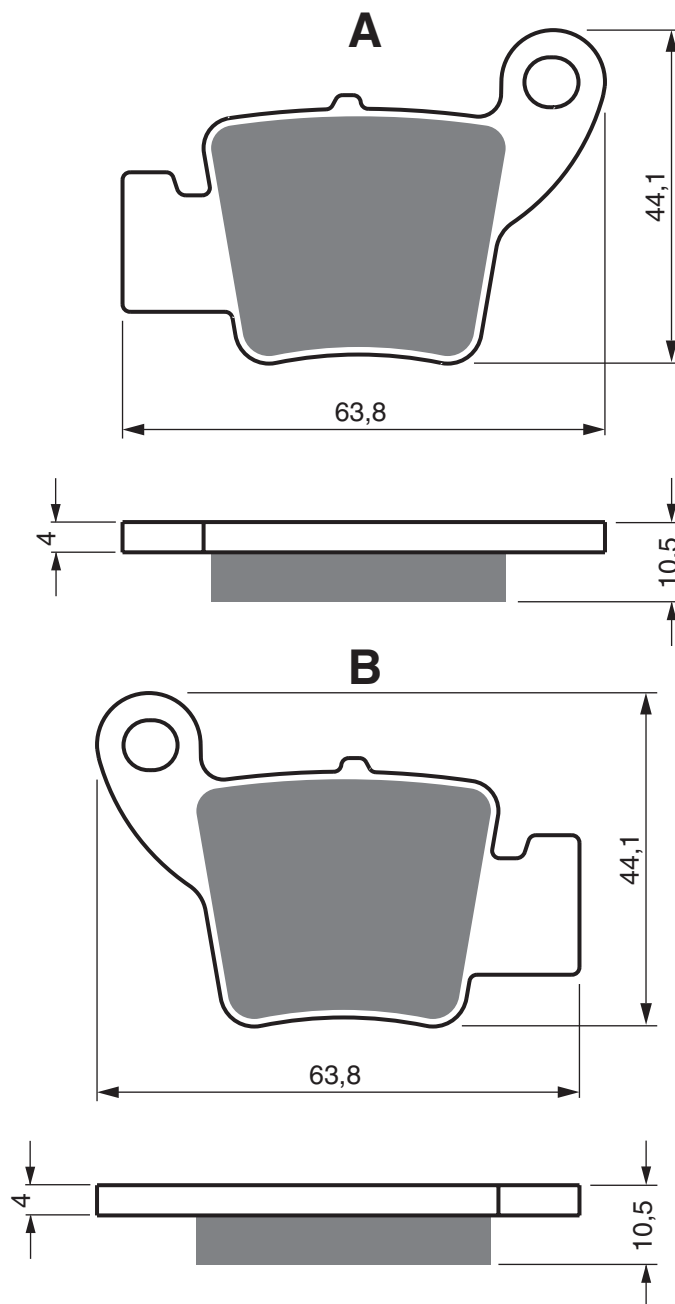

PART NUMBER

364

AD

K1

K5

S3

S33
RACING

AJP

PR3	125	Enduro	2013 - 2015	RR
PR3	125	Enduro Pro	2013 - 2015	RR
PR3	125	Extreme	2013 - 2015	RR
PR3	125	Supermoto	2013 - 2015	RR
PR4	125	Enduro	2013 - 2015	RR
PR4	125	Enduro Pro	2013 - 2015	RR
PR4	125	Supermoto	2013 - 2015	RR
PR4	125	Trail	2013 - 2015	RR
PR3	200	Enduro	2012 - 2014	RR
PR3	200	Enduro Pro	2012 - 2014	RR

PR3	200	M/X Pro	2012 - 2014	RR
PR3	200	Supermoto	2012 - 2014	RR
PR4	200	Enduro	2012 - 2014	RR
PR4	200	Enduro Pro	2012 - 2014	RR
PR4	200	Extreme	2012 - 2014	RR
PR4	200	Supermoto	2012 - 2014	RR
PR3	240	MX Pro	2013 - 2015	RR
PR4	240	Extreme	2013 - 2015	RR
PR5	250	Enduro	2010 - 2015	RR
PR5	250	Extreme	2012 - 2015	RR
PR5	250	Supermoto	2010 - 2015	RR

EQUIVALENTS OEM

00TRA01A0058