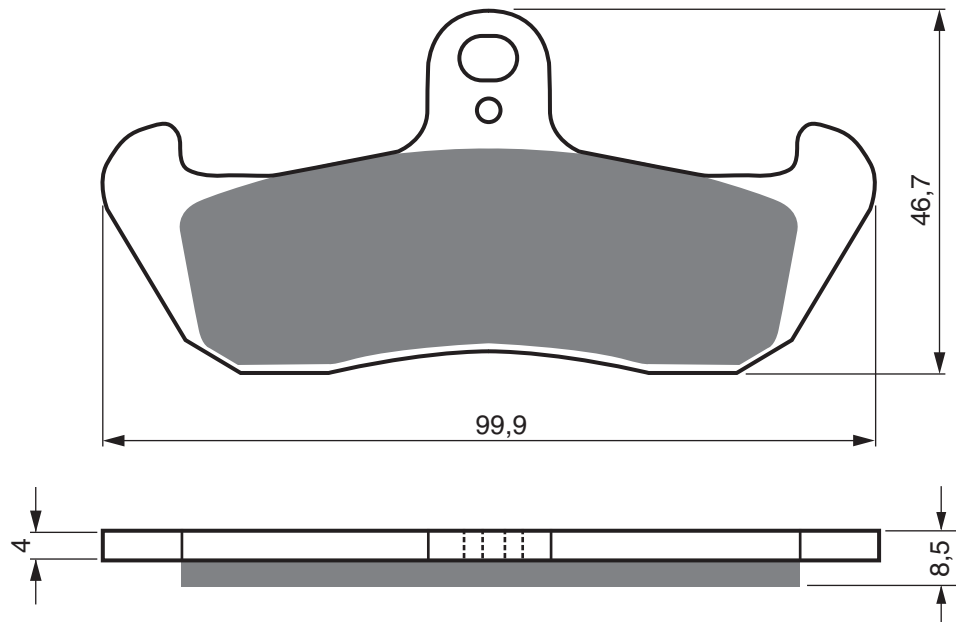

PART NUMBER

006

AD

K1

K5

S3

APRILIA

AF1	125		1987 - 1987	FL

CAGIVA

	125	Cruiser	1987 - 1987	FL
WM	125		1987 - 1988	FL
WMX	125		1989 - 1989	FL
WMX	250		1986 - 1989	FL
	501	Excaliber RLX	1992 - 1992	FL
	750	Elefant	1990 - 1992	FL

GILERA

	125	Apache	1991 - 1991	FL
RC	125	Top Rally	1989 - 1992	FL
RC	600		1988 - 1988	FL
RC	600		1989 - 1990	FL

HM

CRE	50	Six/Baja/Derapage (Brembo Caliper / Kayaba Forks)	1995 - 2002	FL

HUSABERG

FE	350	Enduro	1991 - 1994	FL
FE	501	Enduro	1991 - 1994	FL

HUSQVARNA

CR	125		1991 - 1991	FL
WR	125		1987 - 1988	FL
WR	125		1991 - 1991	FL
CR	240		1987 - 1988	FL
WR	240		1987 - 1988	FL
WR	240		1991 - 1991	FL
CR	250		1987 - 1988	FL
CR	250		1991 - 1991	FL
WR	250		1987 - 1988	FL
WR	250		1990 - 1991	FL
XC	250		1987 - 1988	FL
WR	260		1990 - 1991	FL
TE	350		1990 - 1991	FL
WR	400		1987 - 1988	FL

	430	Automatic	1987 - 1988	FL
CR	430		1987 - 1988	FL
WR	430		1987 - 1988	FL
XC	430		1987 - 1988	FL
CR	500		1987 - 1988	FL
XC	500		1987 - 1988	FL
TC	510		1989 - 1990	FL
TE	510		1989 - 1990	FL
WMX	510		1989 - 1989	FL
WXE	510		1989 - 1989	FL
TC	610		1991 - 1991	FL
TE	610		1991 - 1991	FL
SMR	630		2004 - 2004	FL

KRAM-IT

ER	125	/250/300 RV3	1988 - 1988	FL
MC	250		1989 - 1989	FL
ER	300		1989 - 1989	FL
ER	500		1996 - 1996	FL
ER	600		1996 - 1996	FL

MOTO-MORINI

	350	Coguardo		FL
	350	Coguardo, New York	1990 - 1990	FL
	350	Dart	1987 - 1987	FL
	350	Excaliber RLX	1993 - 1993	FL
	400	Dart	1989 - 1989	FL
	501	Coguardo	1989 - 1989	FL
	501	Excaliber RLX	1993 - 1993	FL

YAMAHA

DT	125	Tenere	1989 - 1990	FL
TDR	125	(3HS1/3XD0/3HS3/3XD01)	1989 - 1993	FL
TDR	125	R Lightburner (3SH2/3XE2)	1993 - 1994	FL

ZANELLA

TZ4	125	Patagonia (ARG)	1992 - 1992	FL

EQUIVALENTS OEM

341878

2VW F0047 00

K00946315