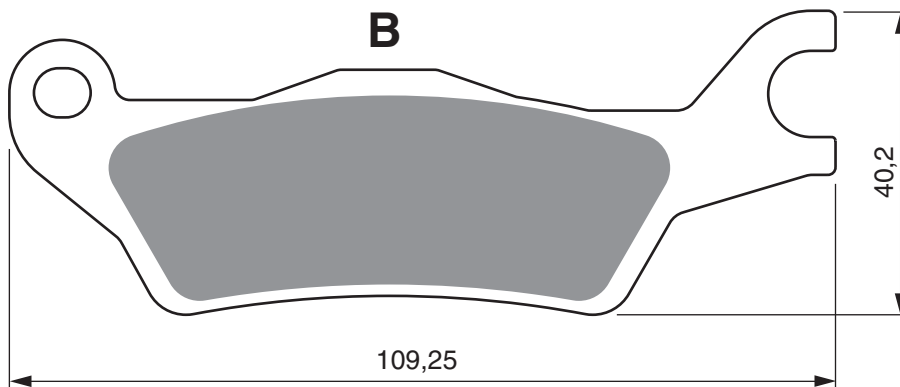

PART NUMBER

309

AD

K1

K5

S3

**S33
RACING**

CAN-AM

450	Outlander 6x6 inc Max and T3	2019 - 2019	FL	RL
450	Outlander EFI, inc MAX and T3	2018 - 2019	FL	RL
500	Outlander 4x4 (DPS)	2013 - 2014	FL	
500	Outlander 4x4 (XT)	2013 - 2014	FL	RL
500	Outlander L EFI STD inc Max	2013 - 2015	FL	RL
500	Outlander Max 4x4 (DPS)	2013 - 2014	FL	
500	Outlander Max EFI (XT)	2013 - 2015	FL	
500	Renegade (STD)	2012 - 2015	FL	
570	Outlander MAX EFI T3 PRO inc DPS XT	2018 - 2019	FL	RL
570	Outlander MAX Pro	2017 - 2017	FL	
570	Outlander T3 EFI inc (3FJD)	2018 - 2018	FL	RL
570	Renegade EFI	2019 - 2019	FL	RL
650	Outlander 4x4 (DPS/XT/STD)	2013 - 2015	FL	RL
650	Outlander Max 4x4 (STD/DPS/AX)	2013 - 2014	FL	
650	Outlander MAX 6x6 EFI T3	2019 - 2019	FL	RL
650	Outlander MAX EFI T3 Pro inc DPS XT	2018 - 2019	FL	RL
650	Outlander MAX Pro	2017 - 2017	FL	RL
650	Outlander T3 EFI inc	2018 - 2018	FL	RL
650	Renegade EFI T3	2019 - 2019	FL	RL
800	Outlander Max R 4x4 (DPS/XT/XT-P)	2013 - 2014	FL	

800	Outlander R 4x4 (DPS)	2013 - 2014	FL	
800	Outlander R STD	2012 - 2015	FL	
800	Outlander R XT	2012 - 2013	FL	
800	Renegade R STD	2012 - 2015	FL	
800	Renegade R XXC	2012 - 2014	FL	RL
850	Outlander EFI	2018 - 2018	FL	
850	Outlander MAX	2017 - 2017	FL	
850	Renegade EFI	2019 - 2019	FL	RL
1 000	Commander Max DPS/XT	2014 - 2017	RL	
1 000	Outlander 4x4 (DPS/XT/XT-P/LTD/STD)	2013 - 2014	FL	
1 000	Outlander 4x4 (LTD)	2013 - 2013	FL	
1 000	Outlander 4x4 (XMR)	2013 - 2014	FL	RL
1 000	Outlander 6x6 EFI T3	2018 - 2019	FL	RL
1 000	Outlander EEFI T3 and R	2017 - 2019	FL	RL
1 000	Outlander Max 4x4 (DPS/XT/XT-P)	2013 - 2013	FL	
1 000	Outlander MAX EFI T3 L and R	2017 - 2019	FL	RL
1 000	Outlander STD	2012 - 2014	FL	RL
1 000	Outlander XT/XT-P	2012 - 2014	FL	RL
1 000	Renegade EFI T3 and R	2019 - 2019	FL	RL
1 000	Renegade STD	2012 - 2014	FL	RL
1 000	Renegade XXC	2012 - 2014	FL	RL

EQUIVALENTS OEM

705 601 015

Disc Brake Pads