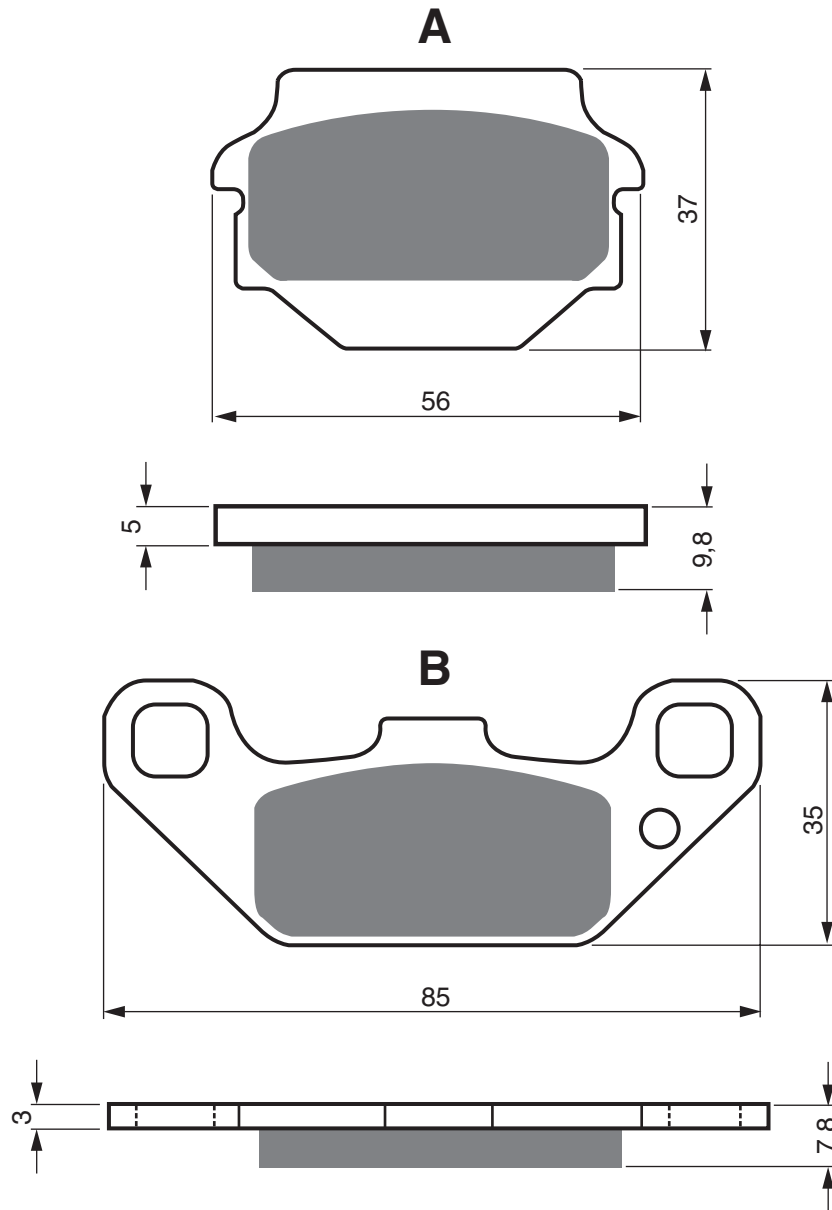

PART NUMBER

091

AD

S3

KAWASAKI

KSF	250	A1-A18 (KFX 250 Mojave)	1987 - 2004	FL	FR
KXF	250	A1/A2 Tecate 4	1987 - 1988	FL	FR
KEF	300	B1/B2/B3 Lakota Sport	2001 - 2003	FL	FR

SUZUKI

LT	230	SF-SJ	1985 - 1988	FL	FR
LT	250	RF-RH	1985 - 1987	FL	FR
LT	250	RH/RJ/RK/RL	1987 - 1990	FL	FR
LT	250	SK, SL	1989 - 1990	FL	FR
LT	500	RL	1990 - 1990	FL	FR

EQUIVALENTS OEM

43082 1067	59100 43810	59300 03840