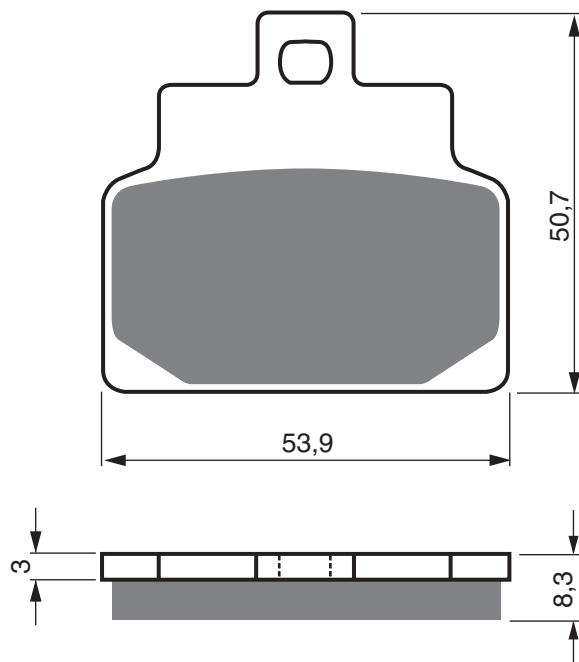

PART NUMBER

170

AD

S3

APRILIA

	100	Scarabeo (2T)	2000 - 2000	FL
	100	Scarabeo (4T) (SA000/VA000)	2001 - 2009	FL
	125	Habana / Habana Custom	2000 - 2002	FL
	125	Leonardo	2005 - 2006	FL RR
	125	Leonardo ST/SP	1999 - 2004	FL RR
	125	Mojito	2003 - 2012	FL
	125	Mojito Custom	2003 - 2012	FL
SR	125		1999 - 2002	FL
	150	Leonardo ST/SP	1999 - 2004	FL RR
SR	150		1999 - 2002	FL

EQUIVALENTS OEM

8213460

8213462