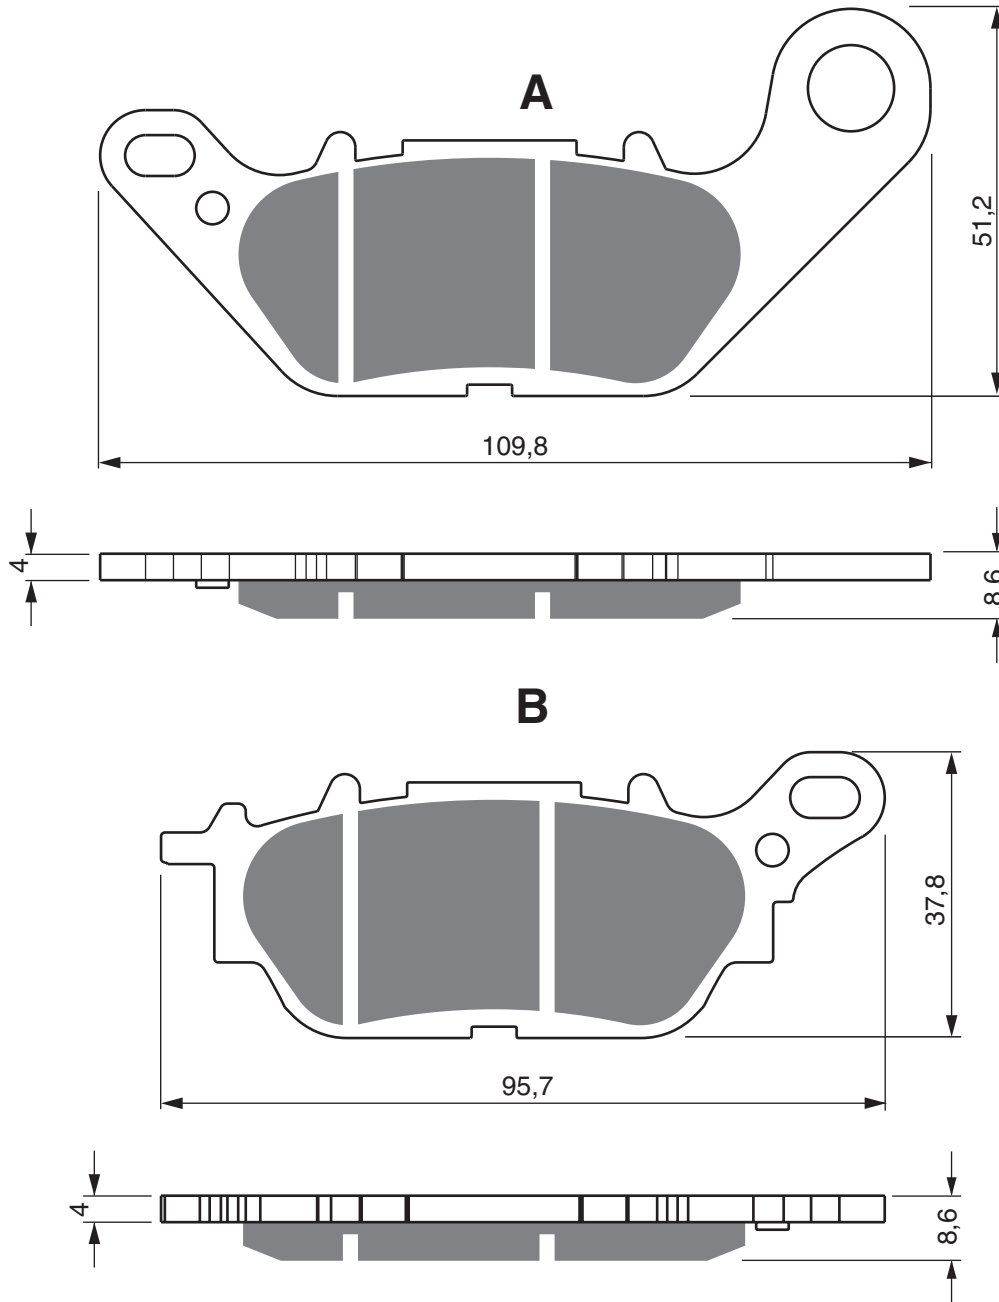

EQUIVALENTS OEM

497429	647080	647400
--------	--------	--------

PART NUMBER

264

- AD**
- S3**
- S33
RACING**
- GP5**
- GP6**

HONLEY

HD1	125	2014 - 2015	FL
HD2	125	2016 - 2017	FL
HD3	125	2016 - 2017	FL
HD3	125 SE	2016 - 2017	FL