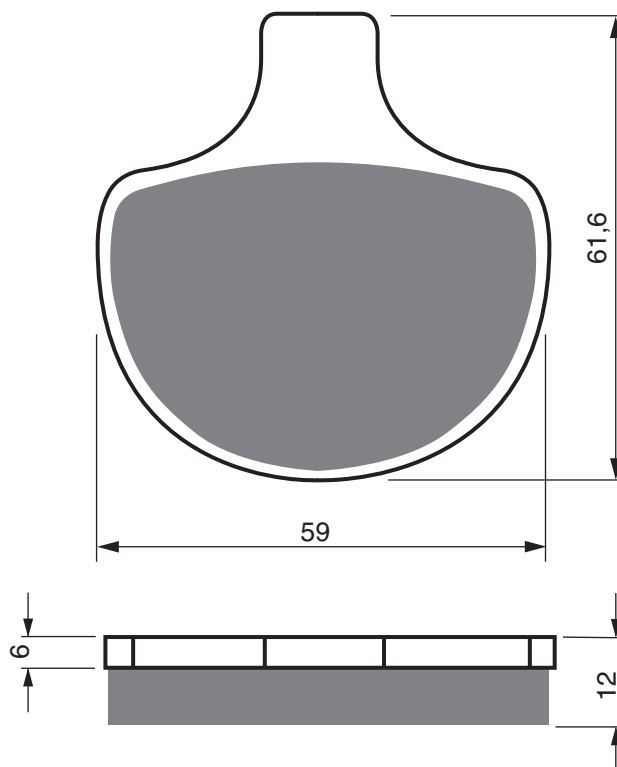

PART NUMBER

057

AD

S3

**S33
RACING**

**1 Plain Pad
1 Threaded Pad**

HARLEY DAVIDSON

FLT	Series (FLT/C559/1)	1988 - 1999	FL	FR
FLT/H	Series	1986 - 1987	FL	FR
XLH	883 Sportster (XL2/C560/1)	1985 - 1986	FL	
XLH	883 Sportster (XL2/C560/1)	1987 - 1989	FL	
XLH	883 Sportster (XL2/C560/1)	1990 - 1999	FL	
XLH	1100	1986 - 1986	FL	
XLH	1100 (XL2/C560/1)	1987 - 1988	FL	
XLH	1100 Sportster (XL2/C560/1)	1985 - 1986	FL	
XLH	1200 Sportster (XL2/C560/1)	1990 - 1999	FL	
FLHR	1340	1994 - 1999	FL	FR
FLHT	1340 Electra Glide (FLT/C559/1)	1985 - 1986	FL	FR
FLHT	1340 Electra Glide Classic (FLT/C559/1)	1987 - 1990	FL	FR
FLHTC	1340 Electra Glide Classic	1985 - 1986	FL	FR
FLHTC	1340 Electra Glide Classic (FLT/C559/1)	1990 - 1999	FL	FR
FLHTC	1340 Ultra Classic (FLT/C559/1)	1990 - 1999	FL	FR
FLST	1340 Heritage Softail	1986 - 1987	FL	
FLST	1340 Heritage Softail	1988 - 1999	FL	
FLSTC	1340 Heritage Softail Cl.	1990 - 1999	FL	
FLSTF	1340 Fat Boy	1990 - 1999	FL	
FLSTN	1340 Heritage Softail Nost.	1993 - 1999	FL	FR
FLT	1340 (FLT/C559/0)	1984 - 1985	FL	FR
FLTC	1340 Tour Glide Classic	1985 - 1986	FL	
FXDL	1340 Dyna Low Rider	1993 - 1999	FL	FR
FXDW	1340 Dyna Wide Glide	1993 - 1993	FL	

FXDWG	1340 Dyna Wide Glide	1993 - 1999	FL	FR
FXER	1340 Low Rider Custom (FXR/C456/1)	1987 - 1988	FL	
FXLR	1340 Low Rider Custom	1993 - 1999	FL	FR
FXLR	1340 Low Rider Custom (FXR/C456/1)	1987 - 1988	FL	FR
FXR	1340 (FXR/C456/1)	1987 - 1988	FL	
FXR	1340 Super Glide (-/C456/1)	1990 - 1999	FL	FR
FXR	1340 Super Glide (FXR/C456/0)	1985 - 1986	FL	FR
FXRD	1340 Super Glide GTE	1985 - 1986	FL	FR
FXRS	1340 Low Rider (FXR/C456/0)	1985 - 1986	FL	FR
FXRS	1340 Low Rider Sport (FXR/C456/1)	1987 - 1999	FL	
FXRS	1340 Low Rider Sport Ed. (-/C456/1)	1990 - 1999	FL	FR
FXRS	1340 Low Rider, Convert. (-/C456/1)	1990 - 1999	FL	FR
FXRS	1340 Super Glide	1988 - 1999	FL	FR
FXRT	1340 Super Glide (-/C456/1)	1990 - 1999	FL	FR
FXRT	1340 Super Glide (FXR/C456/0)	1985 - 1986	FL	FR
FXST	1340	1994 - 1994	FL	
FXST	1340 Softail (FXST/D312/0)	1984 - 1986	FL	
FXSTC	1340 Softail Custom	1986 - 1987	FL	
FXSTC	1340 Softail Custom (FXST/D312/0)	1985 - 1986	FL	
FXSTC	1340 Softail Custom (FXST/D312/0)	1988 - 1999	FL	
FXSTS	1340 Softail Springer	1996 - 1996	FL	
FXSTS	1340 Softail Springer (-/D312/0)	1990 - 1991	FL	
FLSTC	1450 Heritage Springer	2000 - 2003	FL	
FXSTS	1450 Springer Softail	2000 - 2004	FL	
FLSTSB	1584 Softail Cross Bones	2008 - 2011	FL	

EQUIVALENTS OEM

43063 83	44063 83A	44063 839	44063 83C	44247-98A