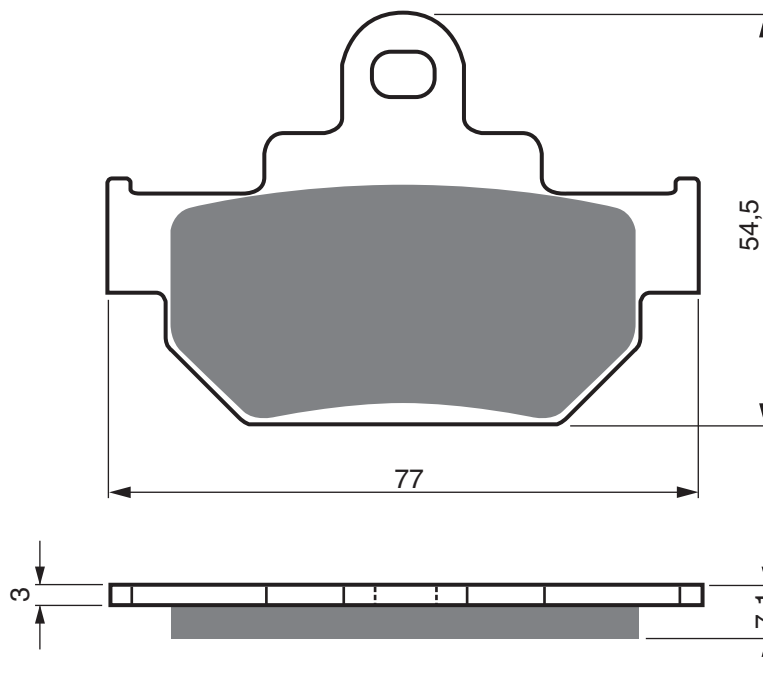

PART NUMBER

030

AD

S3

MAICO

GM	250	Star	1986 - 1986	FL	RR
GP	250	E	1987 - 1987	FL	RR
GP	250	Motocross	1987 - 1987	FL	RR
GP	400	E	1987 - 1987	FL	RR
GP	400	Motocross	1987 - 1987	FL	RR
GM	500	Star	1986 - 1986	FL	RR
GP	500	E	1987 - 1987	FL	RR
GP	500	Motocross	1987 - 1987	FL	RR
GP	550		1987 - 1987	FL	RR

SIAMOTO

250	Geco	2004 - 2004	FL

SUZUKI

GZ	125	W/X/Y/K1-K9 "Marauder"	1998 - 2010	FL
RM	125	/ 250 F/G	1985 - 1986	FL
VL	125	Y/K1/K2/K3/K4/K5/K6/K7/K8 Intruder	2000 - 2008	FL
GZ	250	K2-K8 Marauder	2002 - 2008	FL
GZ	250	X/Y/K1	1999 - 2001	FL
TU	250	S/T/XS/XT/X-ST/XSV/XT-W (NJ47A 10001-115972)	1992 - 1997	FL
TU	250	XV/XW	1997 - 2000	FL
VL	250	K5/K6/K7 Intruder	2005 - 2007	FL
VL	250	Y/K1 Intruder	2000 - 2001	FL
LS	650	"Savage" FG/PK/PM/PR/PG/PT/PV/PW/PX	1987 - 1999	FL
LS	650	P Savage	1995 - 2004	FL

EQUIVALENTS OEM

59300 24830	59340 14600	59340 24800	59340 24B10

Disc Brake Pads