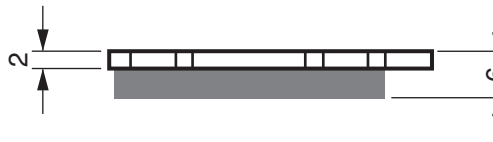

Disc Brake Pads

PART NUMBER

008

AD **K1** **K5** **S3**

ALFER

MC	80	1987 -	FL
----	----	--------	----

BARIGO

Scooter electric	1997 - 1997	FL
------------------	-------------	----