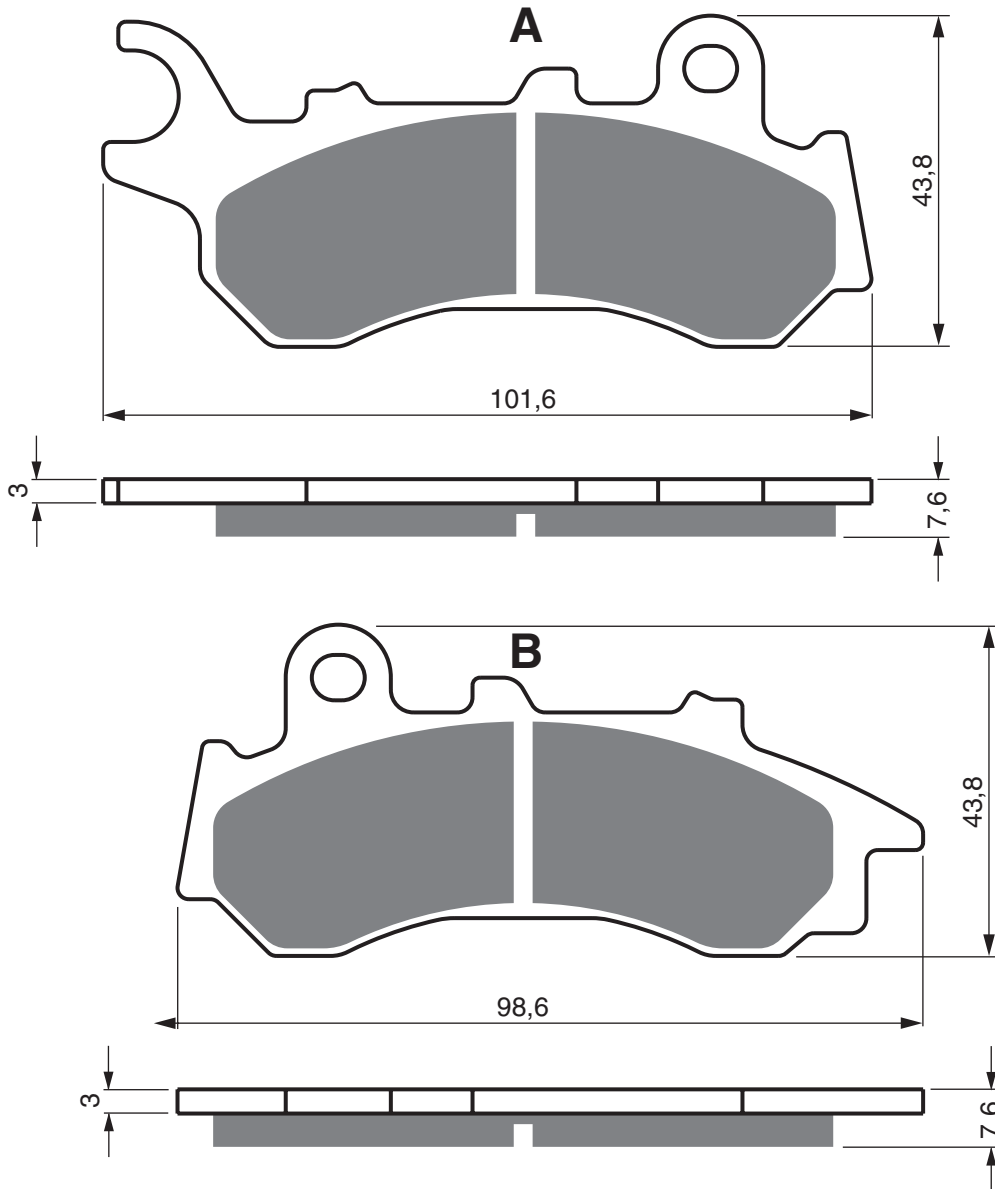

PART NUMBER

396

AD

S3

**S33
RACING**

HONDA

	110	Zoomer	2019 - 2021	FL
PCX	125		2018 - 2021	FL
PCX	150		2017 - 2021	FL
PCX	150		2019 - 2020	FL

EQUIVALENTS OEM

06455 KRE K01