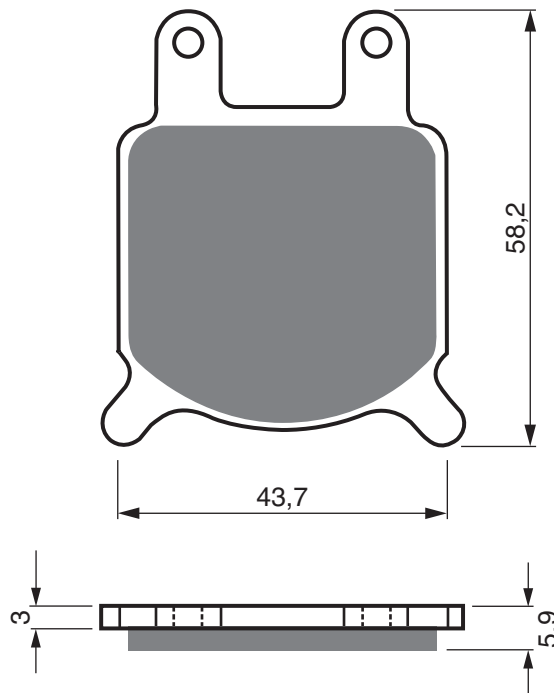

EQUIVALENTS OEM

8900539	45105 KFA6 3050	43082 Y001	45105 LEJ2 305	3304-567	3303-446	3305-139
45105 LDC8 305	45105 KFA6 305	45105 H7C 700A				

Disc Brake Pads

PART NUMBER

184

AD

S3

ASPES