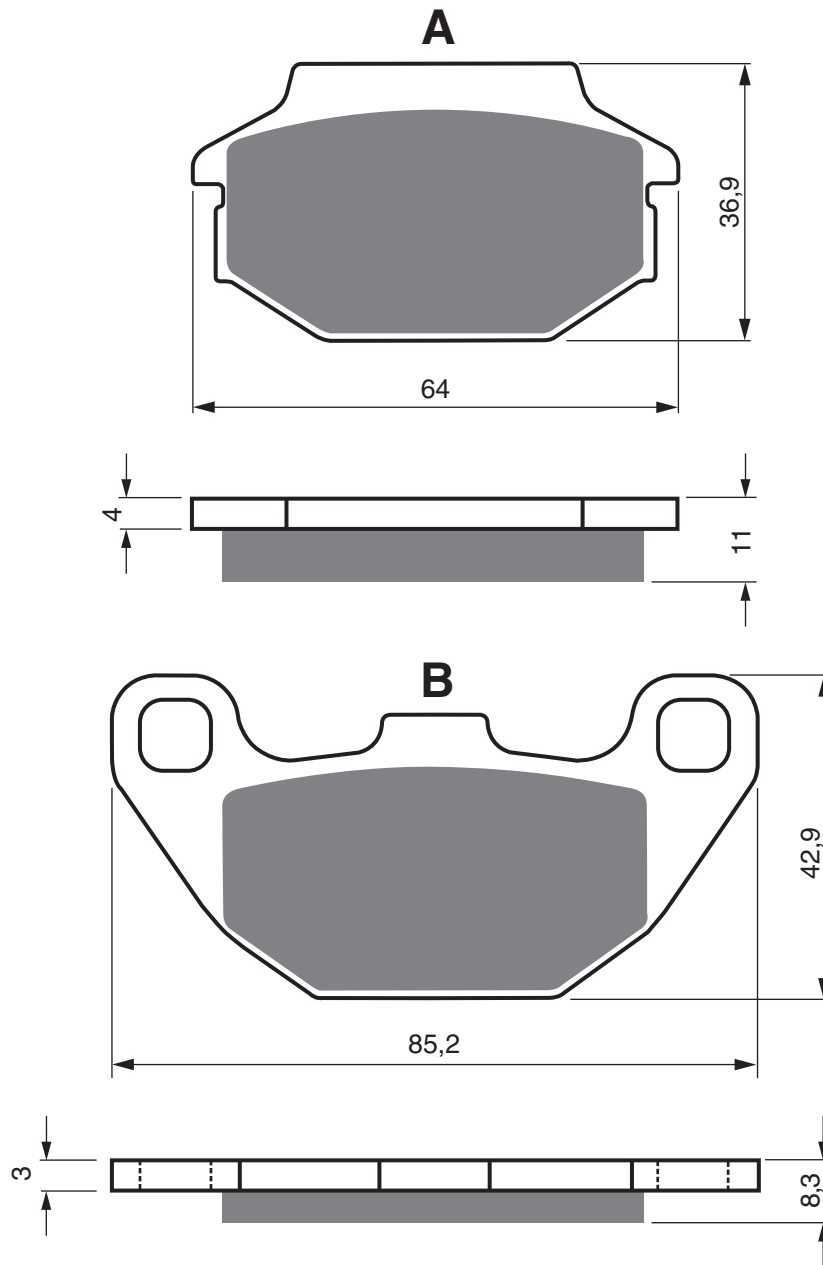

EQUIVALENTS OEM

5GH W0046 00	5GH W0046 10	705 600 014	ID9 W0046 00	705 600 398	705 600 349	69100 03890
69101 03810	1P1 W0046 00					

Disc Brake Pads

PART NUMBER

183

AD

K5

S3